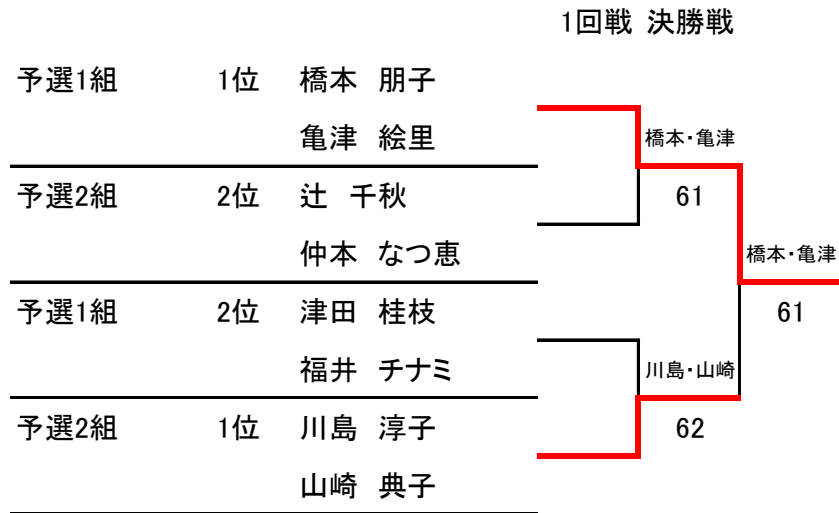

女子DOPEN

●1-2位決勝トーナメント