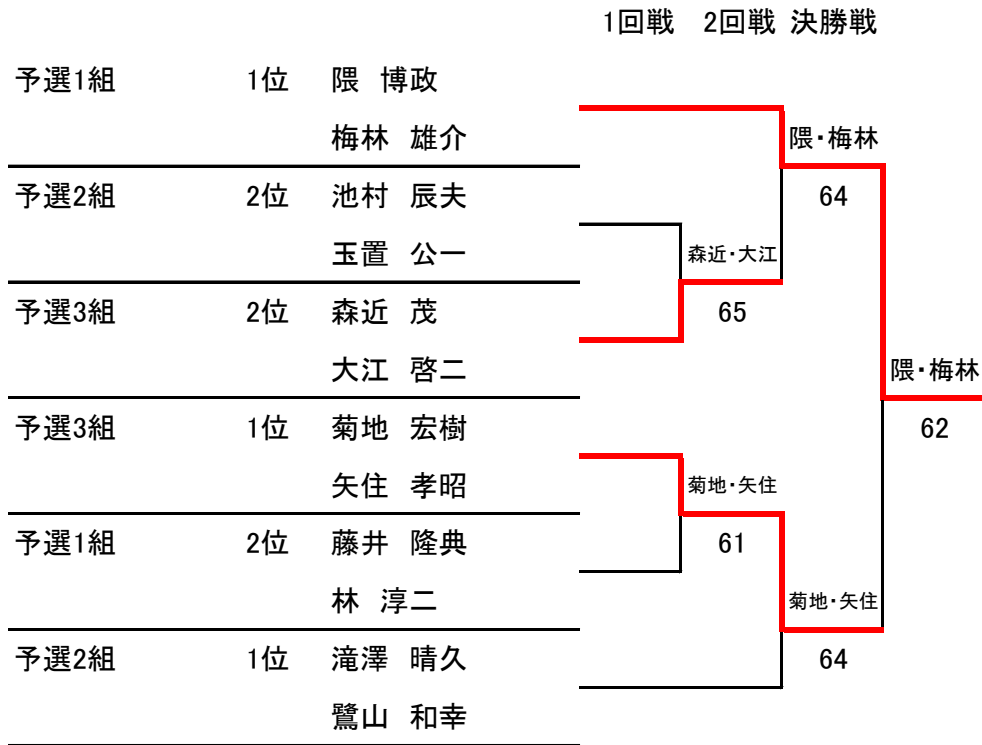

男子D60以上A

予選1組				1	2	3	勝敗	取得 ゲーム 数	全ゲー ム数	取得 ゲーム 率	順位
1	隈 博政	63	福岡県	/	63	61	2-0				1
	梅林 雄介	63	鹿児島県								
2	河村 芳高	62	山口県		36	56	0-2				
	滝浪 真	60	福島県								
3	藤井 隆典	64	広島県	16	65	1-1				2	
	林 淳二	60	広島県								

予選2組				4	5	6	勝敗	取得 ゲーム 数	全ゲー ム数	取得 ゲーム 率	順位
4	滝澤 晴久	64	千葉県	/	61	65	2-0				1
	鷺山 和幸	63	福岡県								
5	大石 基夫	63	三重県		16	36	0-2				
	村上 正志	62	京都府								
6	池村 辰夫	62	兵庫県	56	63	1-1				2	
	玉置 公一	60	京都府								

男子D60以上A

●1-2位決勝トーナメント

●3位決勝トーナメント