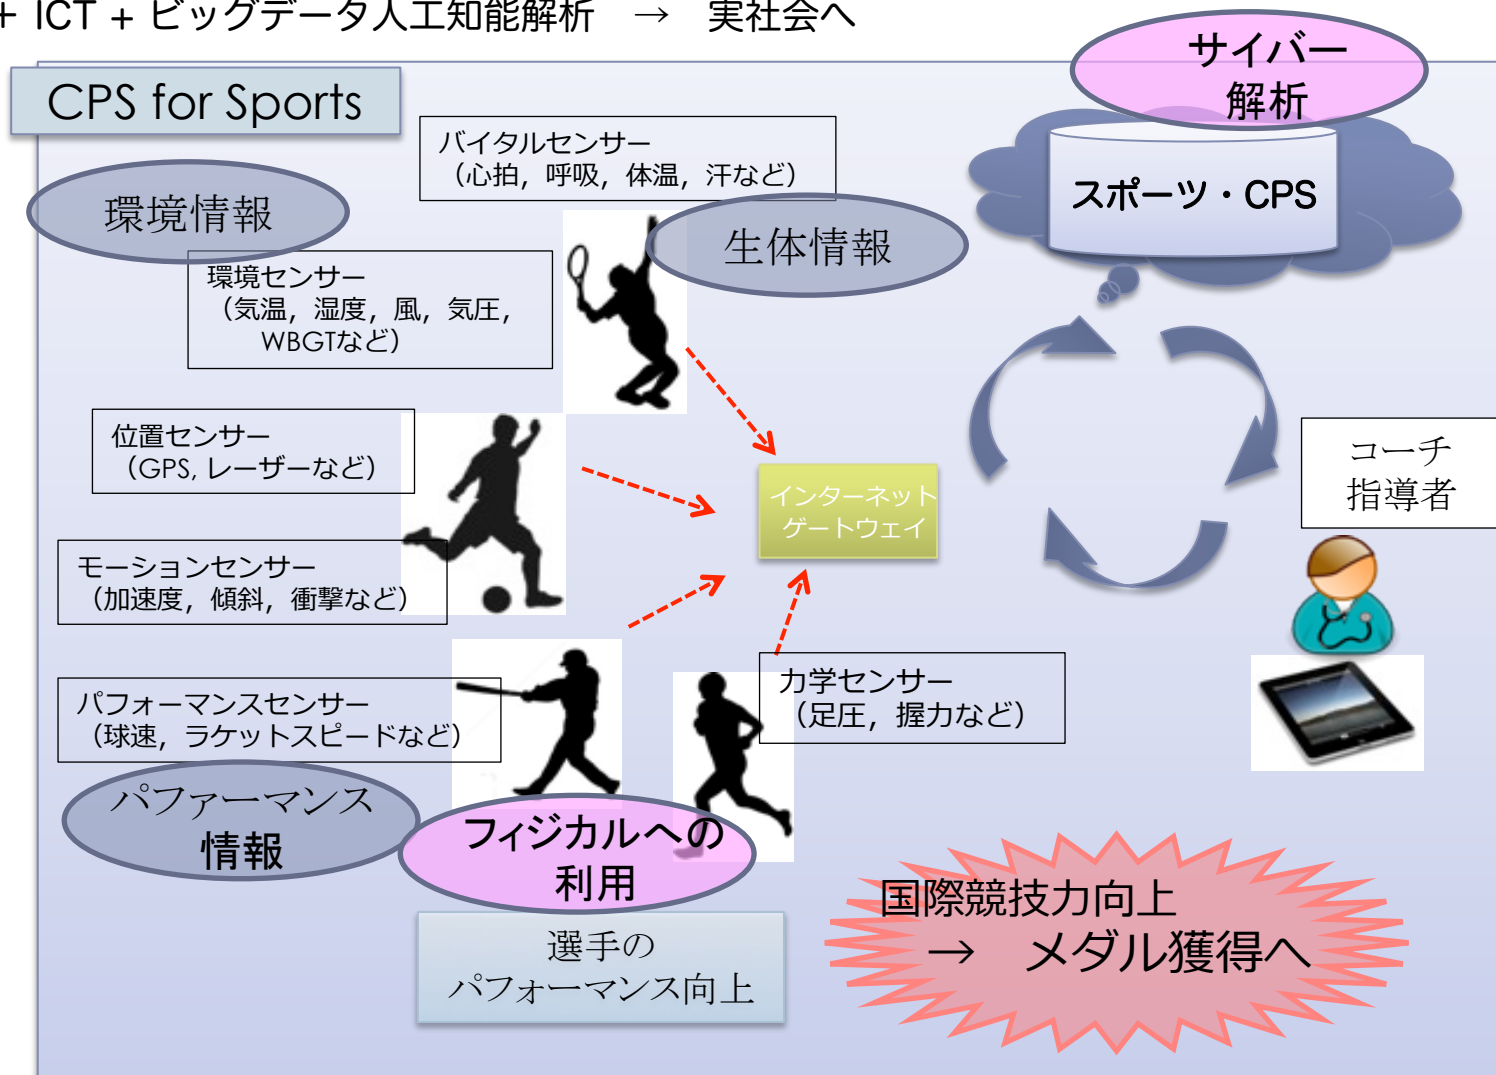

環境センサー
(気温, 湿度, 風, 気圧, WBGTなど)

位置センサー
(GPS, レーザーなど)

モーションセンサー
(加速度, 傾斜, 衝撃など)

パフォーマンス情報

パフォーマンスセンサー
(球速, ラケットスピードなど)

バイタルセンサー
(心拍, 呼吸, 体温, 汗など)

生体情報

インターネット
ゲートウェイ

力学センサー
(足圧, 握力など)

CPS for Sports

CPS : Cyber Physical System

実世界 (Physical System) のセンサーネットワークなどの情報を、サイバー空間 (Cyber System) のコンピューティング能力と結びつけ、より効率のよい高度な社会を実現するためのサービスおよびシステム

CPS = センサーネットワーク + ICT + ビッグデータ人工知能解析 → 実社会へ

すでに交通情報、
気象予報などで
実用化

ジャパン・スポーツ・サイバーフィジカルシステム (Japan Sports Cyber Physical System)

「CSC (サイバースポーツコンプレックス)構想」

CSC構想(サイバースポーツコンプレックス)の取組みと今後の活動

“健康・医療イノベーション”

CSC構想

“共創イノベーション”

個別のプロジェクトの成果を統合, さらに学外の地域組織と連携し, リソース活用の最効率化を目指す