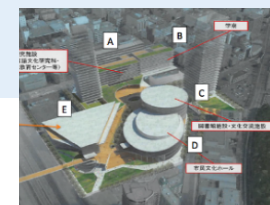

CSC 構想
(サイバースポーツコンプレックス)

関西スポーツヘルスケア
総合センター(仮称)
@ 箕面市, 新箕面キャンパス

COI

“スーパー日本人育成プロジェクト”

COI : Center of Innovation

センシング技術の開発

SRIP

“トップアスリート”

SRIP : Sports Research Innovation Project (スポーツ庁)

スポーツ現場での実証

IDS

データビリティ
フロンティア機構

ビッグデータ
AI 解析, 予測

ビッグデータ, AI, "CPS"

IDS : Osaka University Institute for Datability Science

ハイリッチWi-Fiグラウンド
@豊中キャンパス

うめきた
2期構想 @大阪市

中之島アゴラ構想 @大阪市

花園ラグビー場 @東大阪市