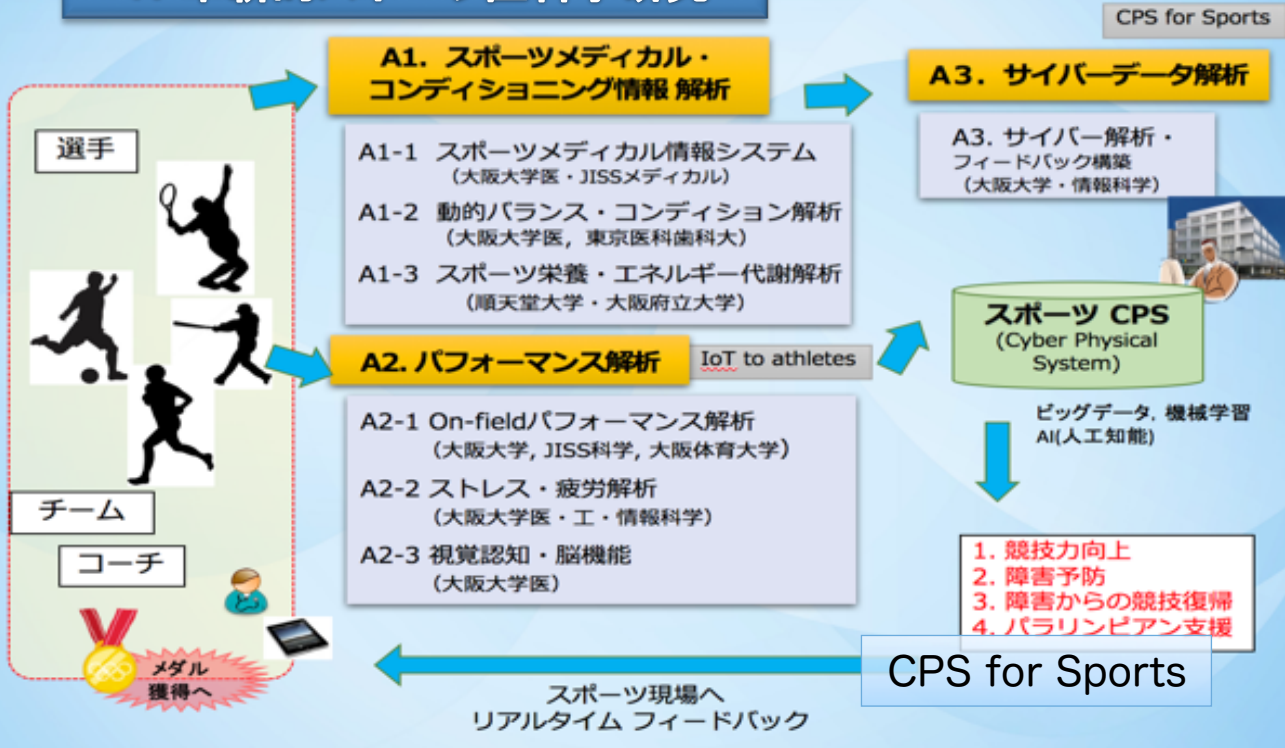

「ジャパン・スポーツ・サイバーフィジカルシステム 構築」 (JS-CPS : Japan Sports – Cyber Physical System)

スポーツの独創的で革新的な研究融合

医学，情報科学，工学，栄養学の力を結集し
時空間を超えるスポーツ医科学のオールジャパン ビッグデータ，
AI解析，パフォーマンス解析環境を構築
✓ ウェアラブルセンサ，ワイヤレス技術
✓ サイバーシステム

オールジャパン
拠点の形成実証

2. JISS (国立スポーツ科学センター)， 大学，企業，スポーツ団体との連携

1. 革新的スポーツ医科学研究

3. 若手研究者育成プログラム

- 医学系研究科大学院に新課程の設置
- ◆ スポーツ医科学研究プログラム
 - ◆ OJTによる実践力，応用力

想定される効果

- 革新的なスポーツ研究による
- ◆ 競技力向上 (HP: High Performance)
 - ◆ スポーツ外傷・障害からの予防，復帰 (RTP: Return-to-Play)
 - ◆ スポーツ外傷・障害の予防 (IP: Injury Prevention)
 - ◆ 身体活動による健康の増進 (HC: Health Care)

スポーツ医科学研究から
身体活動向上，健康社会へ

IoT to Athletes

IoT: Internet of Things

モノにつけたセンサーが人手を介さずにデータを入力し、インターネット経由で利用される。

(http://tocos-wireless.com/jp/tech/Internet_of_Things.html)

スポーツ医学のニーズ + 情報科学の技術シーズ

✓ 離れたプレー中の“選手”の状態を知りたい