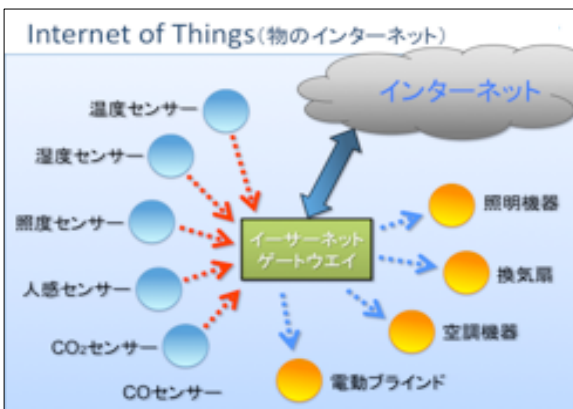

環境センサー
(気温, 湿度, 風, 気圧, WBGTなど)

位置センサー
(GPS, レーザーなど)

モーションセンサー
(加速度, 傾斜, 衝撃など)

パフォーマンス情報

パフォーマンスセンサー
(球速, ラケットスピードなど)

バイタルセンサー
(心拍, 呼吸, 体温, 汗など)

生体情報

インターネット
ゲートウェイ

力学センサー
(足圧, 握力など)

CPS for Sports

CPS : Cyber Physical System

実世界 (Physical System) のセンサーネットワークなどの情報を、サイバー空間 (Cyber System) のコンピューティング能力と結びつけ、より効率のよい高度な社会を実現するためのサービスおよびシステム

CPS = センサーネットワーク + ICT + ビッグデータ人工知能解析 → 実社会へ

すでに交通情報、
気象予報などで
実用化

ジャパン・スポーツ・サイバーフィジカルシステム (Japan Sports Cyber Physical System)

「CSC (サイバースポーツコンプレックス)構想」

CSC構想(サイバースポーツコンプレックス)の取組みと今後の活動

“健康・医療イノベーション”

CSC構想

“共創イノベーション”

個別のプロジェクトの成果を統合, さらに学外の地域組織と連携し, リソース活用の最効率化を目指す