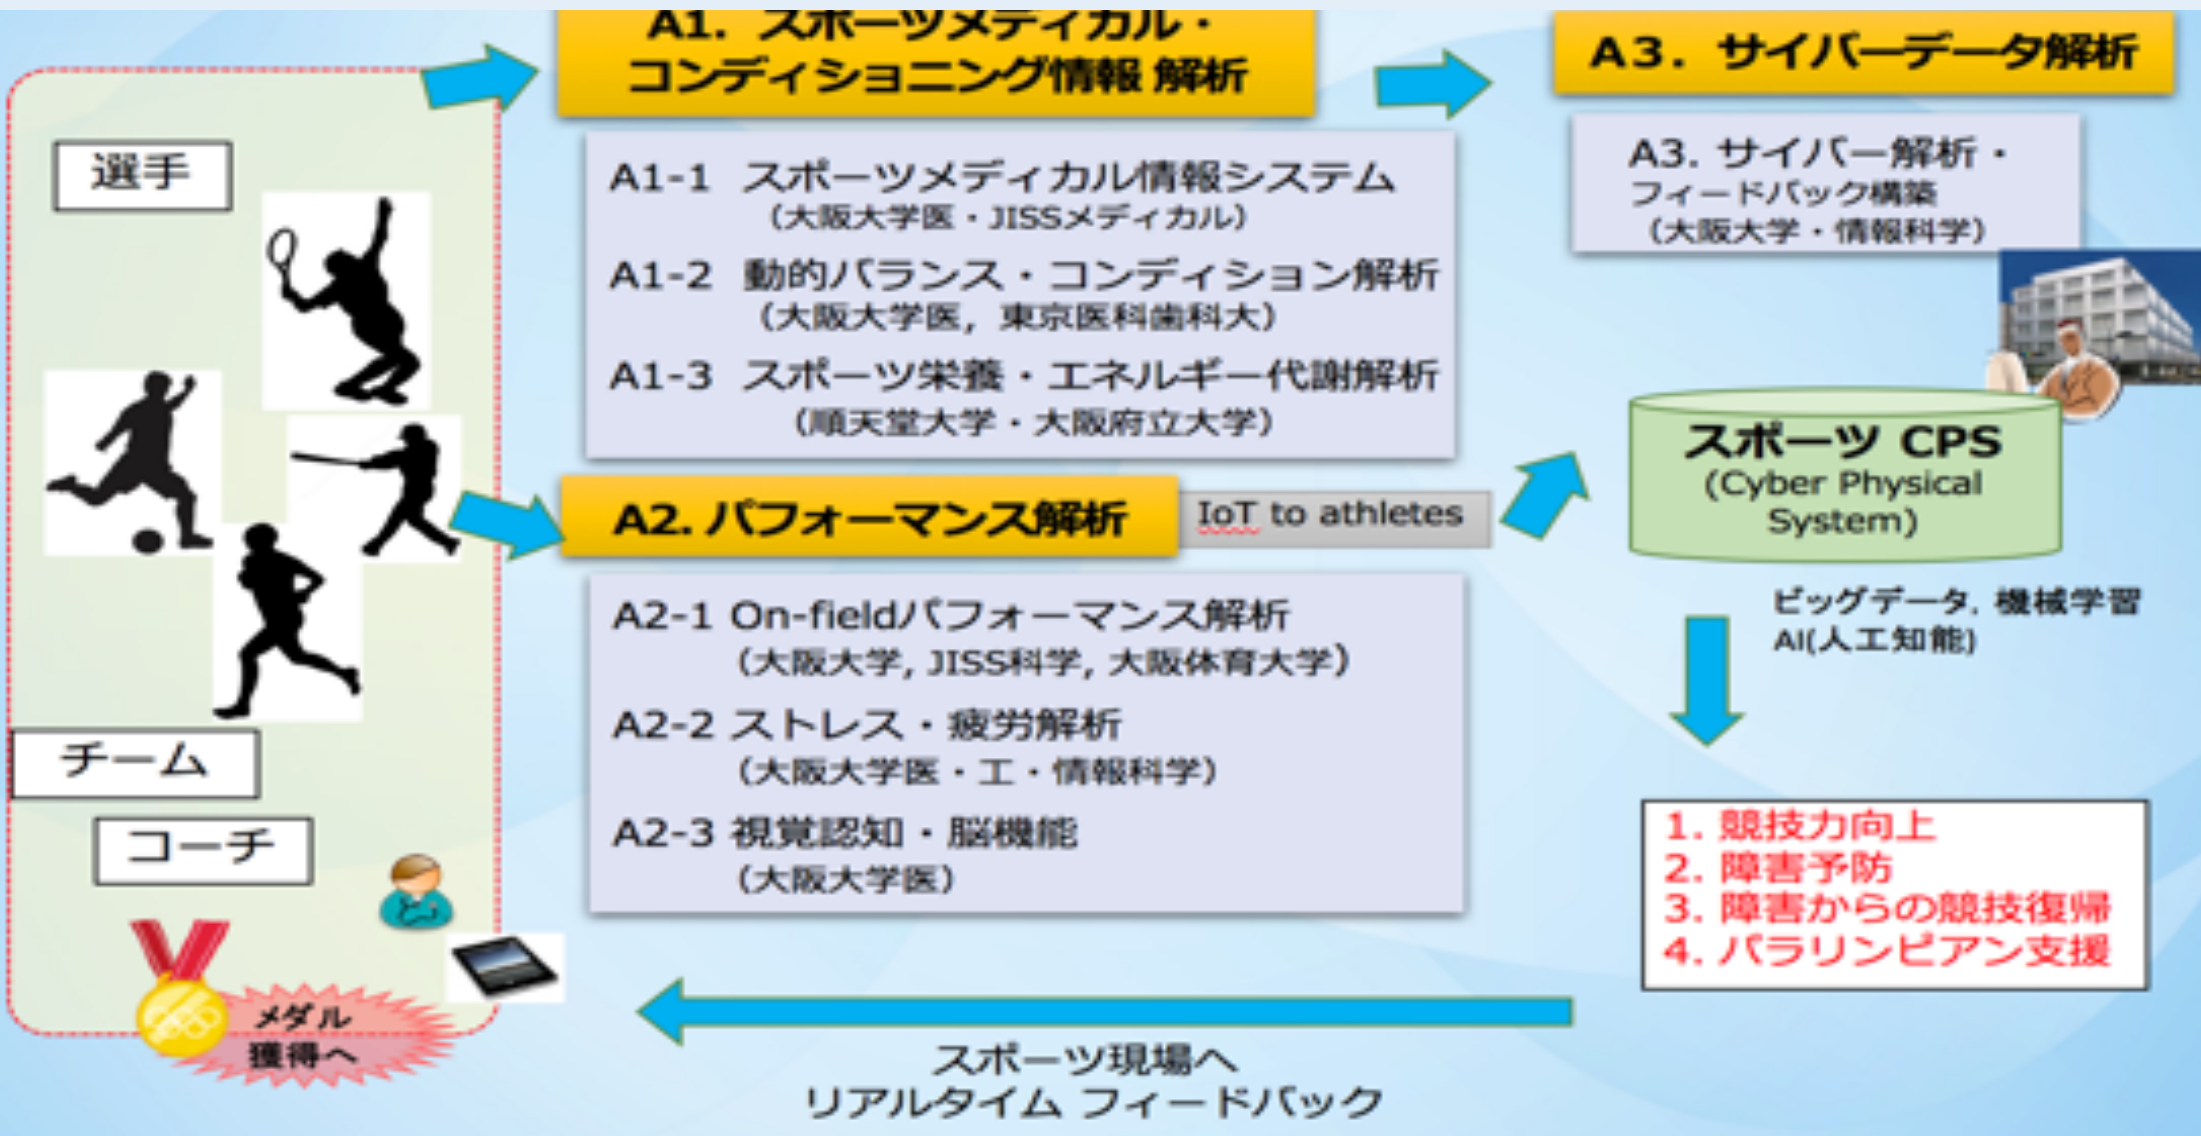

環境センサー
(気温, 湿度, 風, 気圧, WBGTなど)

位置センサー
(GPS, レーザーなど)

モーションセンサー
(加速度, 傾斜, 衝撃など)

パフォーマンス情報

パフォーマンスセンサー
(球速, ラケットスピードなど)

バイタルセンサー
(心拍, 呼吸, 体温, 汗など)

生体情報

インターネット
ゲートウェイ

力学センサー
(足圧, 握力など)

CPS for Sports

CPS : Cyber Physical System

実世界 (Physical System) のセンサーネットワークなどの情報を、サイバー空間 (Cyber System) のコンピューティング能力と結びつけ、より効率のよい高度な社会を実現するためのサービスおよびシステム

CPS = センサーネットワーク + ICT + ビッグデータ人工知能解析 → 実社会へ

すでに交通情報、
気象予報などで
実用化

ジャパン・スポーツ・サイバーフィジカルシステム (Japan Sports Cyber Physical System)

「CSC (サイバースポーツコンプレックス)構想」

CSC構想(サイバースポーツコンプレックス)の取組みと今後の活動

“健康・医療イノベーション”

CSC構想

“共創イノベーション”

個別のプロジェクトの成果を統合, さらに学外の地域組織と連携し, リソース活用の最効率化を目指す