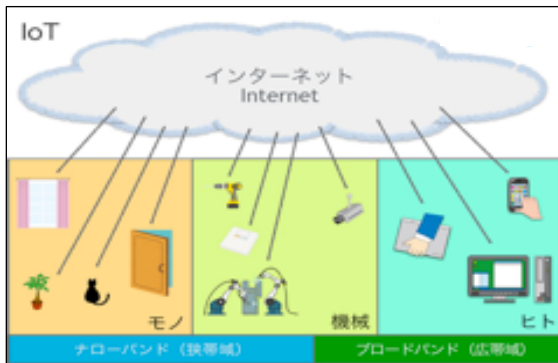

「ジャパン・スポーツ・サイバーフィジカルシステム 構築」 (JS-CPS : Japan Sports – Cyber Physical System)

スポーツの独創的で革新的な研究融合

医学，情報科学，工学，栄養学の力を結集し
時空間を超えるスポーツ医科学のオールジャパン ビッグデータ，
AI解析，パフォーマンス解析環境を構築
✓ ウェアラブルセンサ，ワイヤレス技術
✓ サイバーシステム

オールジャパン
拠点の形成実証

2. JISS (国立スポーツ科学センター)， 大学，企業，スポーツ団体との連携

1. 革新的スポーツ医科学研究

3. 若手研究者育成プログラム

- 医学系研究科大学院に新課程の設置
- ◆ スポーツ医科学研究プログラム
 - ◆ OJTによる実践力，応用力

想定される効果

- 革新的なスポーツ研究による
- ◆ 競技力向上 (HP: High Performance)
 - ◆ スポーツ外傷・障害からの予防，復帰 (RTP: Return-to-Play)
 - ◆ スポーツ外傷・障害の予防 (IP: Injury Prevention)
 - ◆ 身体活動による健康の増進 (HC: Health Care)

スポーツ医科学研究から
身体活動向上，健康社会へ

IoT to Athletes

IoT: Internet of Things

モノにつけたセンサーが人手を介さずにデータを入力し、インターネット経由で利用される。

(http://tocos-wireless.com/jp/tech/Internet_of_Things.html)

スポーツ医学のニーズ + 情報科学の技術シーズ

✓ 離れたプレー中の“選手”の状態を知りたい