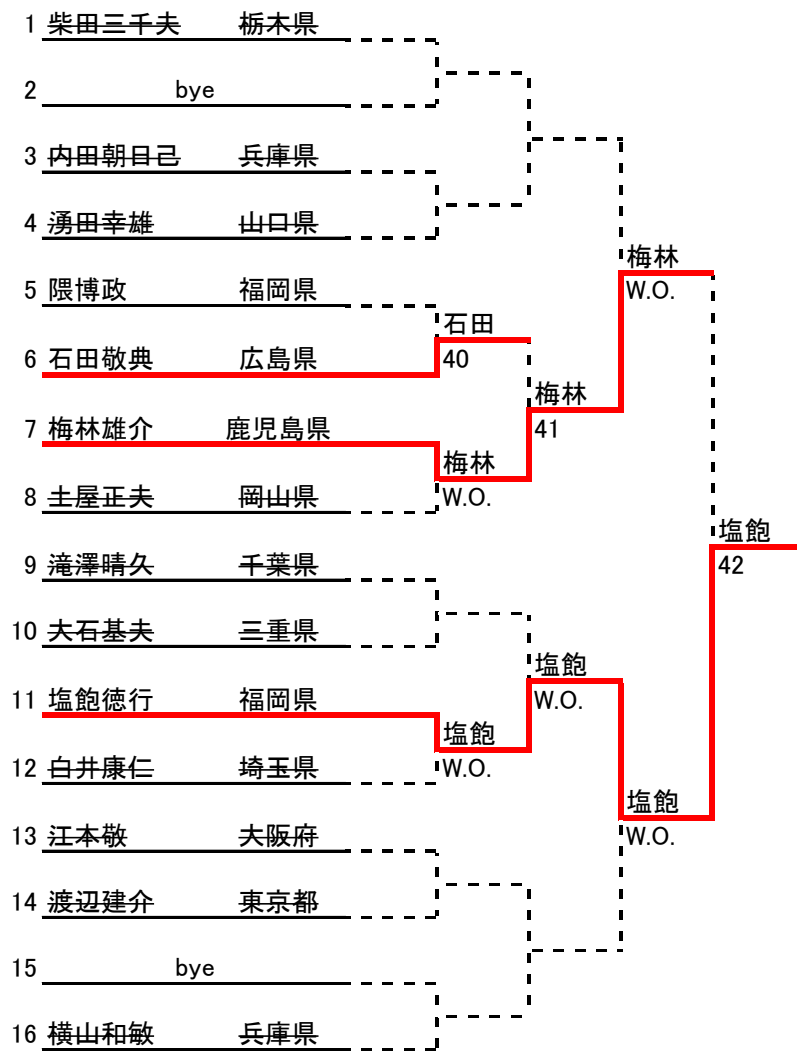

■男子シングルス70才以上Aクラス

1	梅原豊治	山口県			
2	中井吉英	京都府	梅原	W.O.	
3	井上勝稔	広島県	梅原	W.O.	
4	太田不二雄	千葉県			
5	濱崎直孝	福岡県			濱崎 43
6	服部昌男	北海道	濱崎	40	
7	末次基洋	福岡県	濱崎	W.O.	
8	上月清司	兵庫県			
9	吉本祥生	兵庫県			吉本 42
10	赤川悦夫	山口県	吉本	W.O.	
11	今城保	岡山県	吉本	W.O.	
12	美野正樹	兵庫県			
13	小畑秀世	三重県			吉本 40
14	都田梅司	福岡県	都田	W.O.	
15	三浦悟	北海道	都田	W.O.	
16	奥正之	大阪府			

■男子シングルス70才以上Bクラス

1	富永浩平	福岡県			
2	bye				
3	佐藤雄一	青森県	佐藤	W.O.	
4	田中潔	兵庫県	佐藤	W.O.	
5	砂川正勝	栃木県			葉 42
6	bye				
7	bye		葉	W.O.	
8	葉山泉	福岡県			

■男子65才以上A