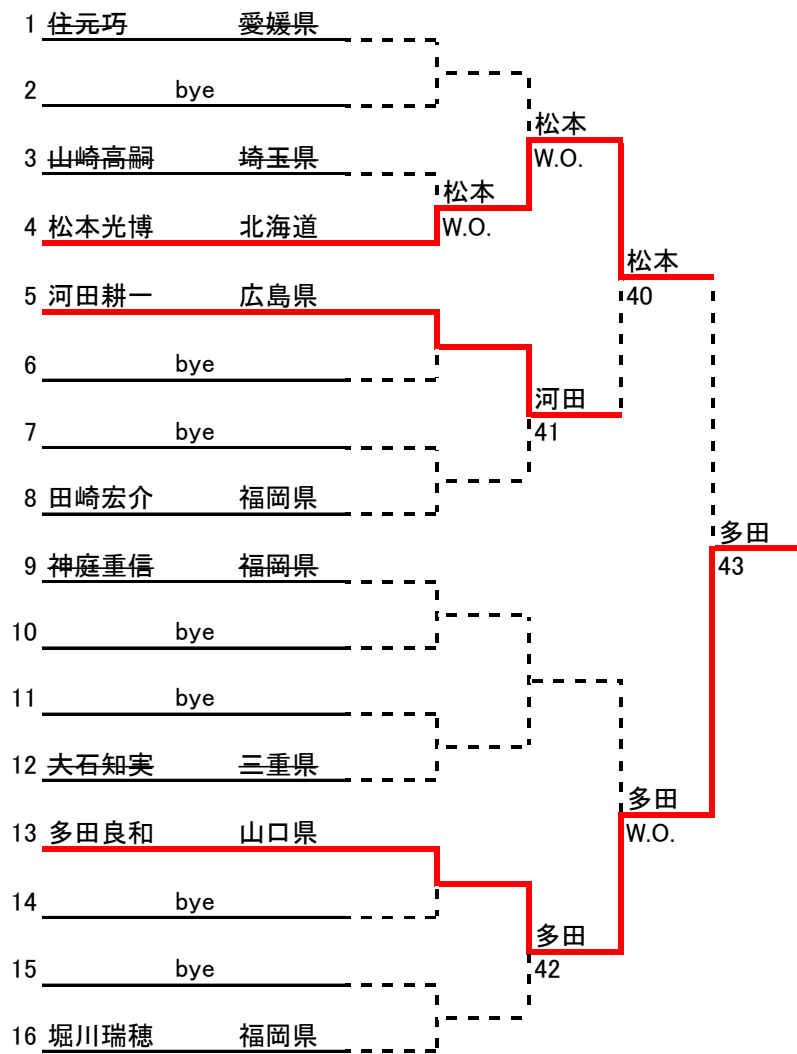

■男子シングルス70才以上Bクラス

1	富永浩平	福岡県			
2	bye				
3	佐藤雄一	青森県	佐藤	W.O.	
4	田中潔	兵庫県	佐藤	W.O.	
5	砂川正勝	栃木県			葉 42
6	bye				
7	bye		葉	W.O.	
8	葉山泉	福岡県			

■男子65才以上A

■男子65才以上B

■男子60才以上A

■男子60才以上B

■男子55才以上A

■男子55才以上B