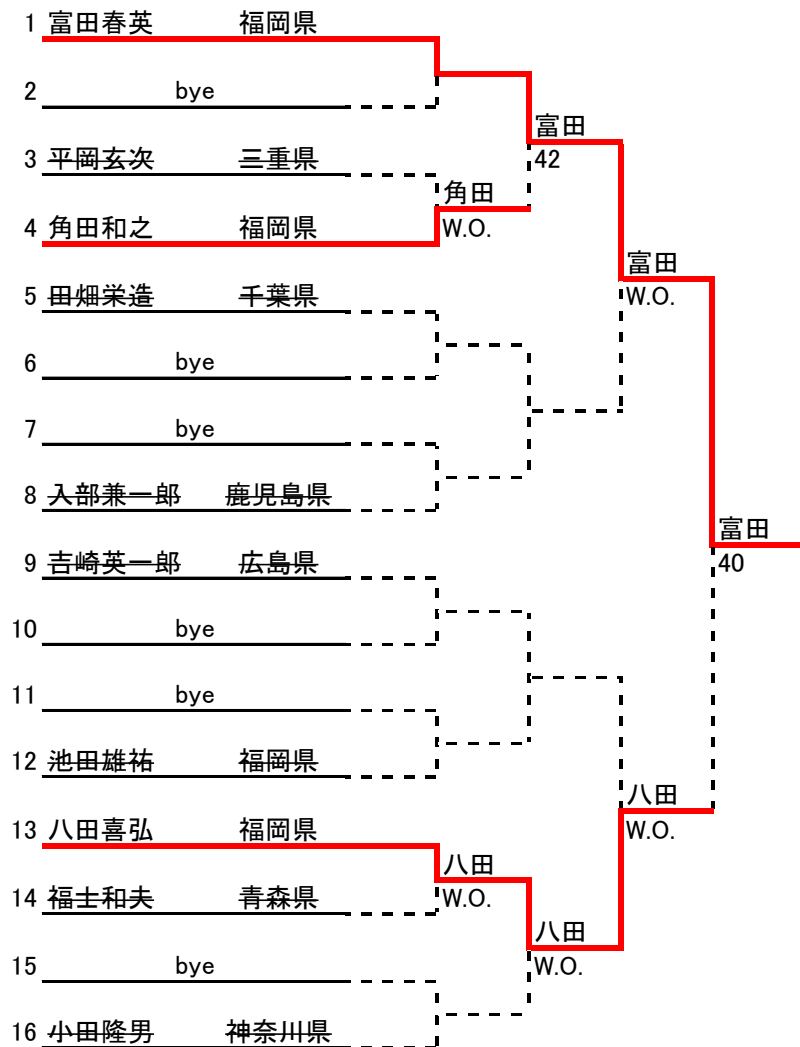

■男子オープン

■男子80才以上

1	関根 丞治	栃木県			
2	bye				
3	岡島 英五郎	大阪府		高城	
4	高城 節守	鹿児島県	高城	W.O.	
5	川島 長利	大阪府			高城
6	平野 直	三重県	川島	W.O.	'43
7	bye			川島	
8	東 徹	兵庫県		W.O.	

■男子シングルス75才以上Aクラス

■男子シングルス75才以上Bクラス

■男子シングルス70才以上Aクラス

1	梅原豊治	山口県			
2	中井吉英	京都府	梅原	W.O.	
3	井上勝稔	広島県	梅原	W.O.	
4	太田不二雄	千葉県			
5	濱崎直孝	福岡県			濱崎 43
6	服部昌男	北海道	濱崎	40	
7	末次基洋	福岡県	濱崎	W.O.	
8	上月清司	兵庫県			
9	吉本祥生	兵庫県			吉本 42
10	赤川悦夫	山口県	吉本	W.O.	
11	今城保	岡山県	吉本	W.O.	
12	美野正樹	兵庫県			
13	小畑秀世	三重県			吉本 40
14	都田梅司	福岡県	都田	W.O.	
15	三浦悟	北海道	都田	W.O.	
16	奥正之	大阪府			