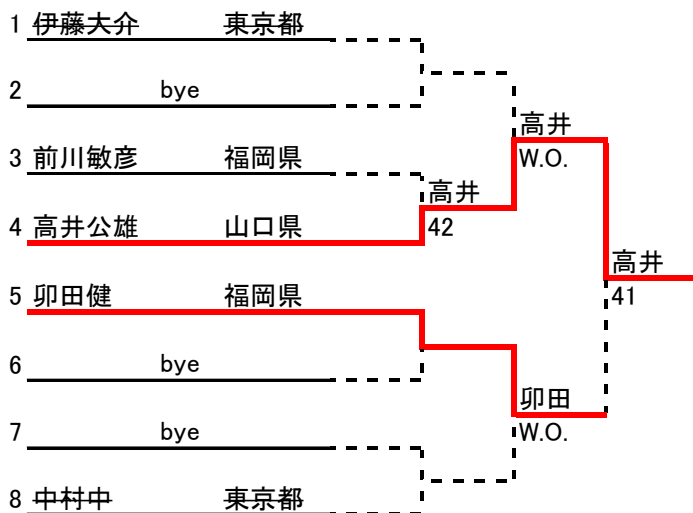

■男子シングルス50才以上Bクラス