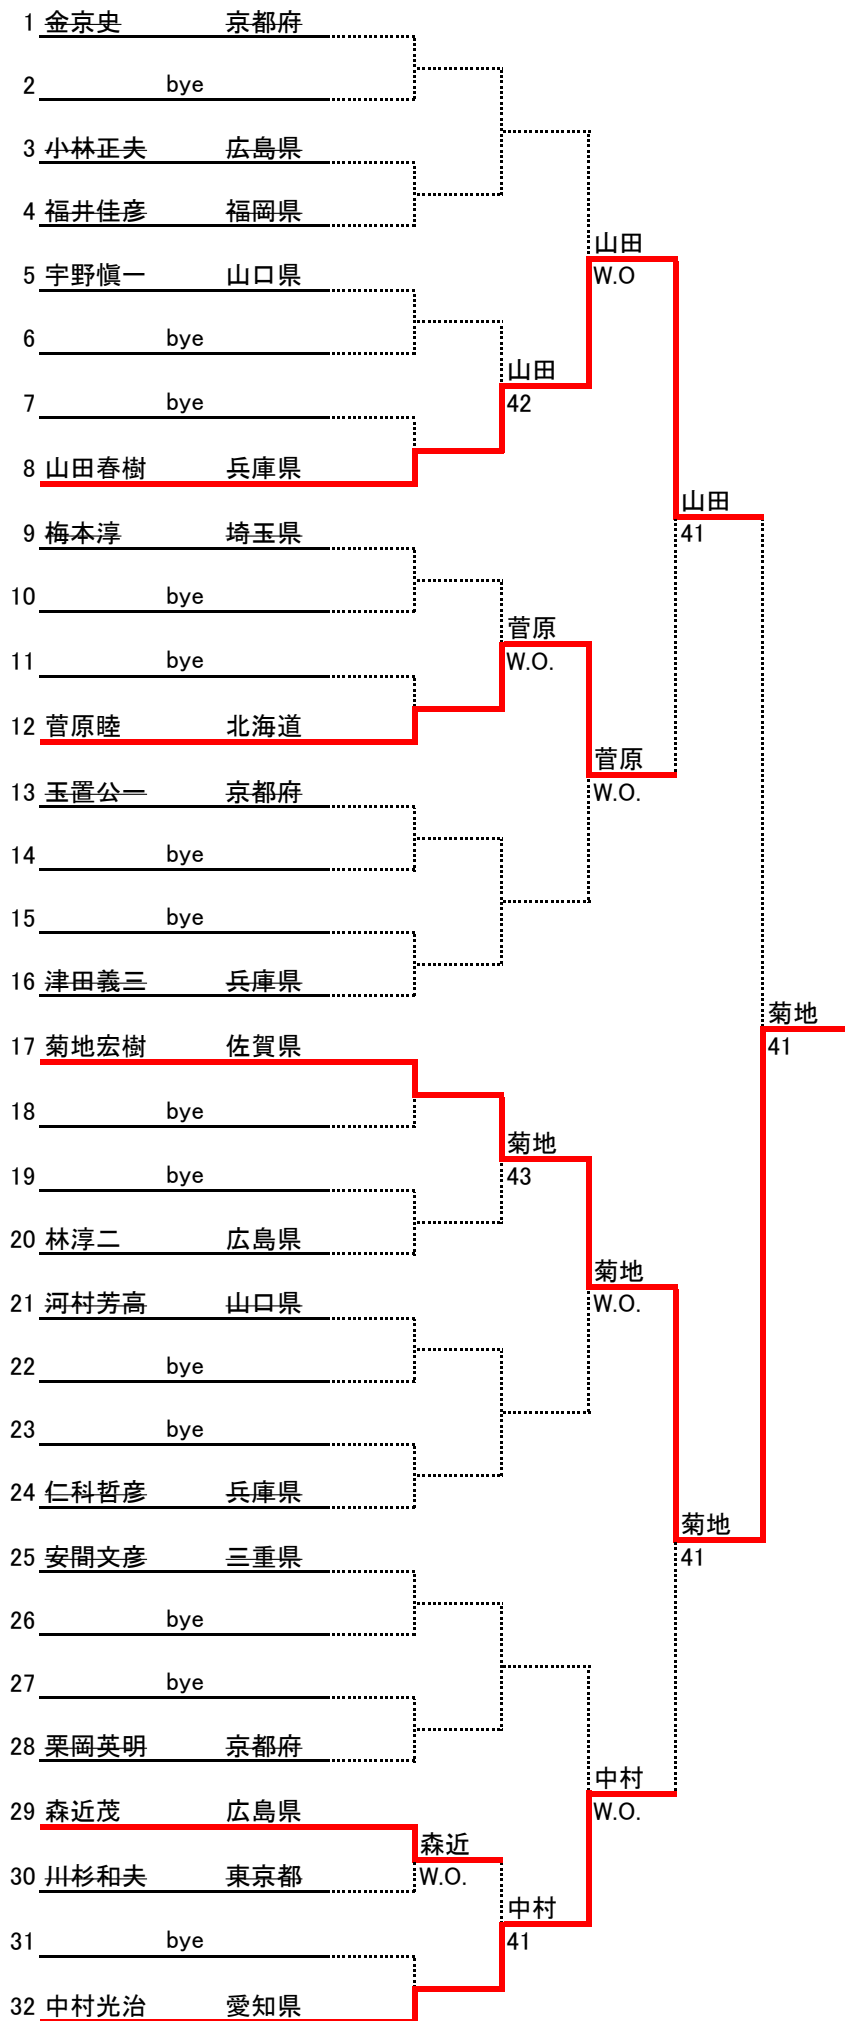

■男子オープン

■男子80才以上

1	関根 丞治	栃木県			
2	bye				
3	岡島 英五郎	大阪府		高城	
4	高城 節守	鹿児島県	高城	W.O.	
5	川島 長利	大阪府			高城
6	平野 直	三重県	川島	W.O.	'43
7	bye			川島	
8	東 徹	兵庫県		W.O.	

■男子シングルス75才以上Aクラス

■男子シングルス75才以上Bクラス

■男子シングルス70才以上Aクラス

1	梅原豊治	山口県			
2	中井吉英	京都府	梅原	W.O.	
3	井上勝稔	広島県	梅原	W.O.	
4	太田不二雄	千葉県			
5	濱崎直孝	福岡県			濱崎 43
6	服部昌男	北海道	濱崎	40	
7	末次基洋	福岡県	濱崎	W.O.	
8	上月清司	兵庫県			
9	吉本祥生	兵庫県			吉本 42
10	赤川悦夫	山口県	吉本	W.O.	
11	今城保	岡山県	吉本	W.O.	
12	美野正樹	兵庫県			
13	小畑秀世	三重県			吉本 40
14	都田梅司	福岡県	都田	W.O.	
15	三浦悟	北海道	都田	W.O.	
16	奥正之	大阪府			

■男子シングルス70才以上Bクラス

1	富永浩平	福岡県			
2	bye				
3	佐藤雄一	青森県	佐藤	W.O.	
4	田中潔	兵庫県	佐藤	W.O.	
5	砂川正勝	栃木県			葉 42
6	bye				
7	bye		葉	W.O.	
8	葉山泉	福岡県			

■男子65才以上A

■男子65才以上B

■男子60才以上A

■男子60才以上B

■男子55才以上A

■男子55才以上B