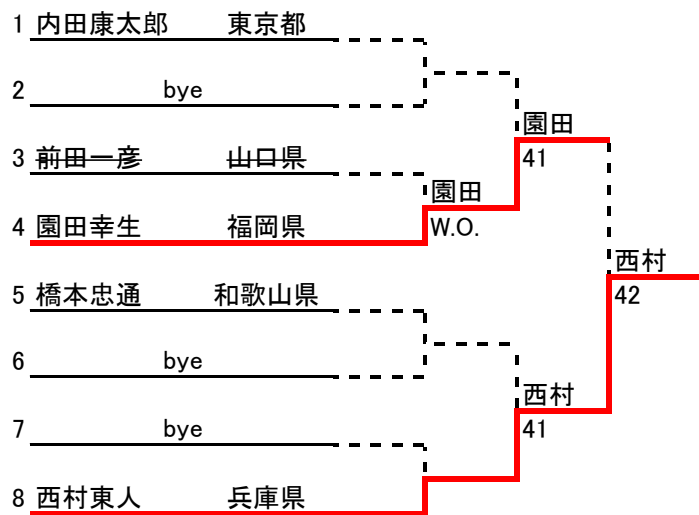

■男子シングルス45才以上Aクラス

1	<u>湯浅浩行</u>	三重県			
2	<u>寺田哲也</u>	大阪府			
3	<u>田中直行</u>	新潟県			
4	<u>野村明彦</u>	福岡県			
5	<u>池村辰夫</u>	兵庫県		井上	W.O.
6	<u>高橋淳</u>	青森県			
7	<u>井上達雄</u>	三重県	井上	W.O.	
8	<u>藤野浩</u>	福岡県	井上	41	
9	<u>末田順</u>	福岡県			井上
10	<u>木全文夫</u>	愛知県	末田	W.O.	41
11	<u>姫野佳久</u>	福岡県	末田	40	
12	<u>古谷彰</u>	山口県	姫野	W.O.	
13	<u>角田雄一</u>	福岡県			末田
14	<u>木村有一</u>	福井県			W.O.
15	<u>藤岡一</u>	兵庫県			
16	<u>池田剛</u>	三重県			

■男子シングルス45才以上Bクラス

1	<u>佐々木淳</u>	青森県			
2	<u>bye</u>				
3	<u>埋金良行</u>	福岡県			
4	<u>今給黎直明</u>	東京都			
5	<u>南俊郎</u>	北海道		南	W.O.
6	<u>bye</u>				
7	<u>bye</u>		南	W.O.	
8	<u>小川明臣</u>	福岡県			

■男子35才以上A