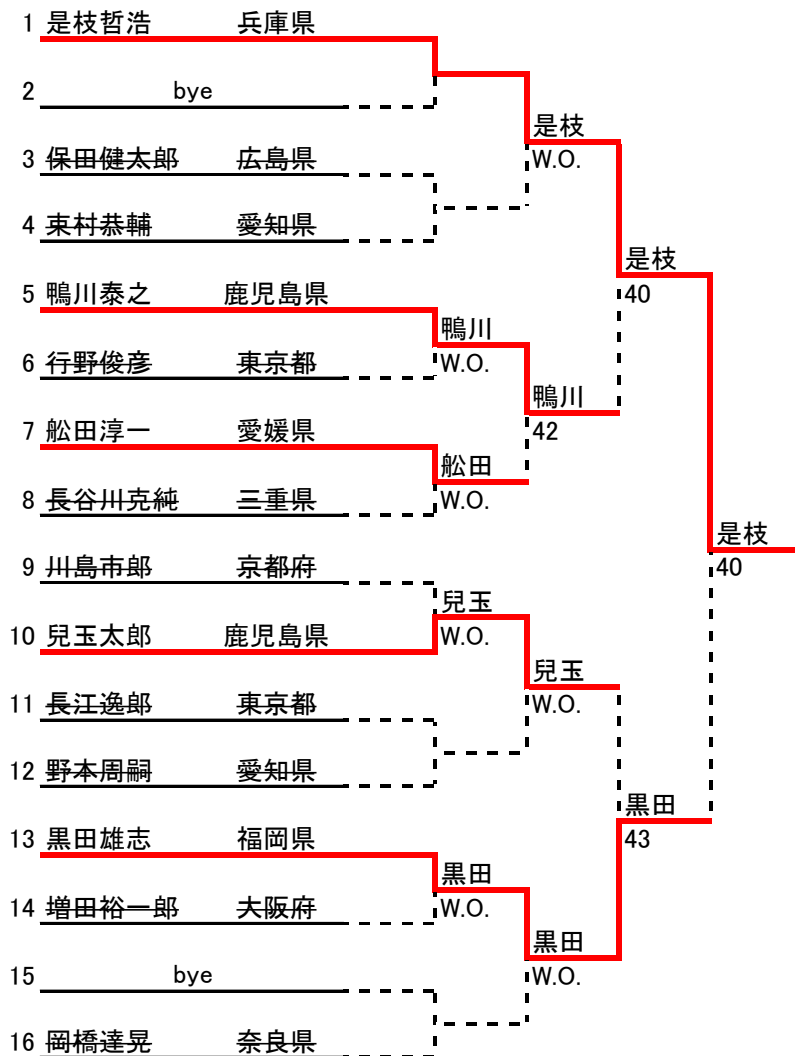

■男子シングルス50才以上Aクラス