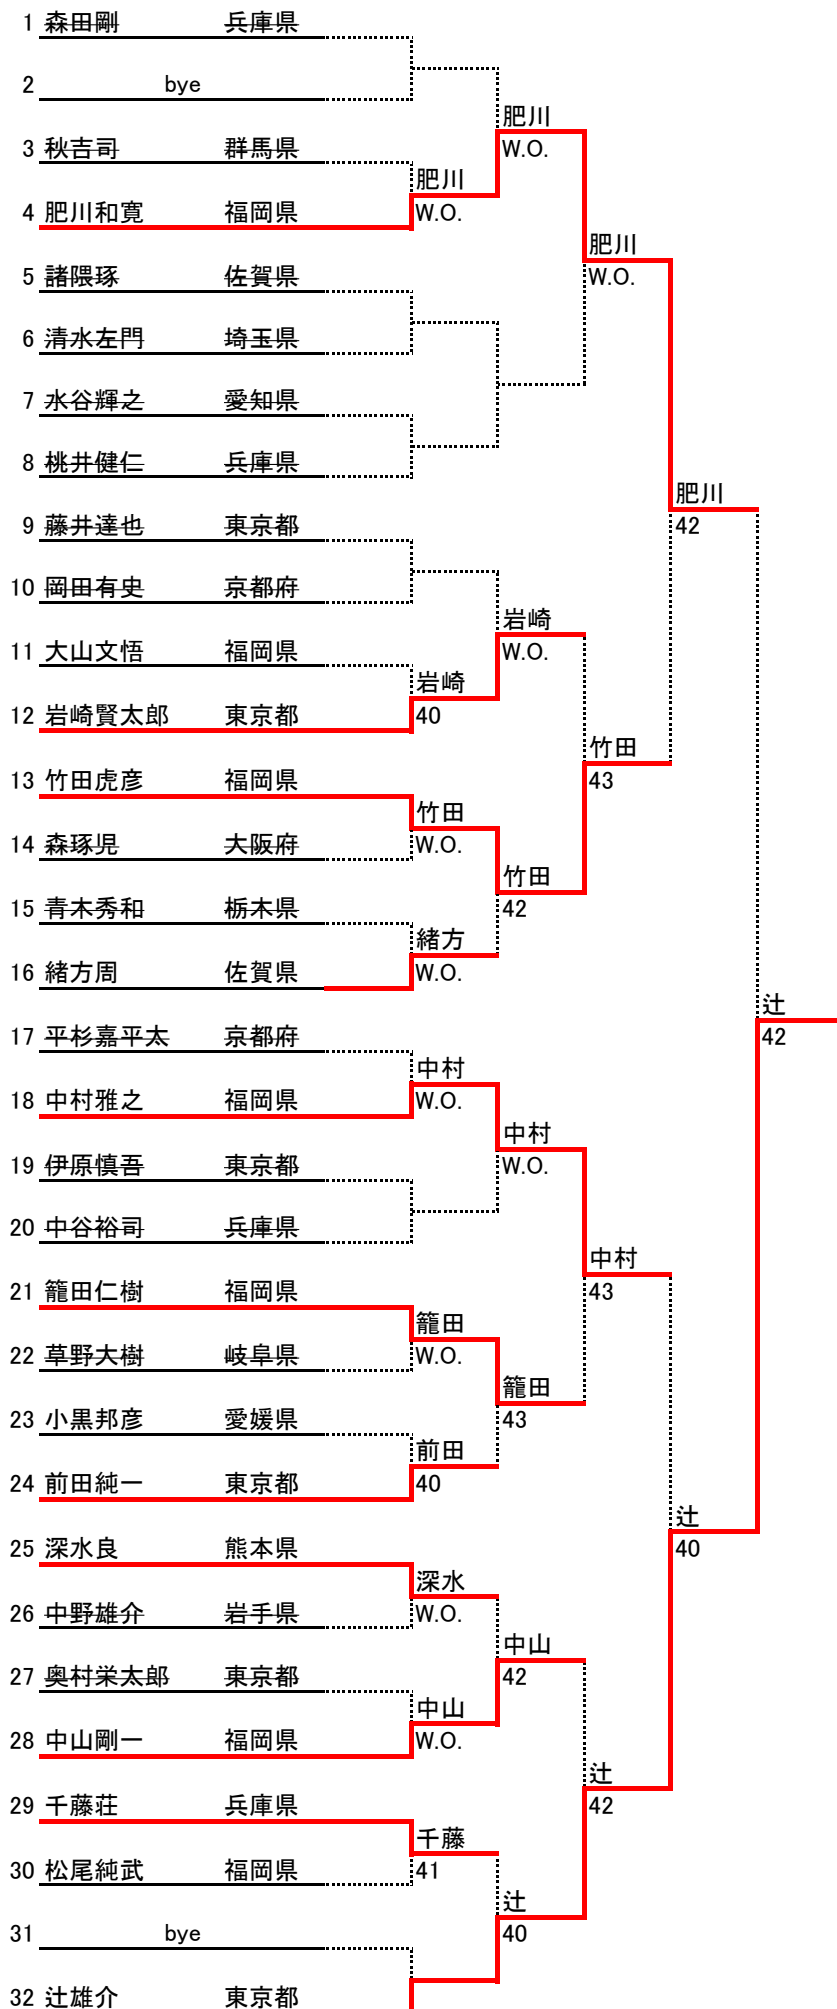

■男子オープン

■男子80才以上

1	関根 丞治	栃木県			
2	bye				
3	岡島 英五郎	大阪府		高城	
4	高城 節守	鹿児島県	高城	W.O.	
5	川島 長利	大阪府			高城
6	平野 直	三重県	川島	W.O.	'43
7	bye			川島	
8	東 徹	兵庫県		W.O.	

■男子シングルス75才以上Aクラス

■男子シングルス75才以上Bクラス

■男子シングルス70才以上Aクラス

1	梅原豊治	山口県			
2	中井吉英	京都府	梅原	W.O.	
3	井上勝稔	広島県	梅原	W.O.	
4	太田不二雄	千葉県			
5	濱崎直孝	福岡県			濱崎 43
6	服部昌男	北海道	濱崎	40	
7	末次基洋	福岡県	濱崎	W.O.	
8	上月清司	兵庫県			
9	吉本祥生	兵庫県			吉本 42
10	赤川悦夫	山口県	吉本	W.O.	
11	今城保	岡山県	吉本	W.O.	
12	美野正樹	兵庫県			
13	小畑秀世	三重県			吉本 40
14	都田梅司	福岡県	都田	W.O.	
15	三浦悟	北海道	都田	W.O.	
16	奥正之	大阪府			