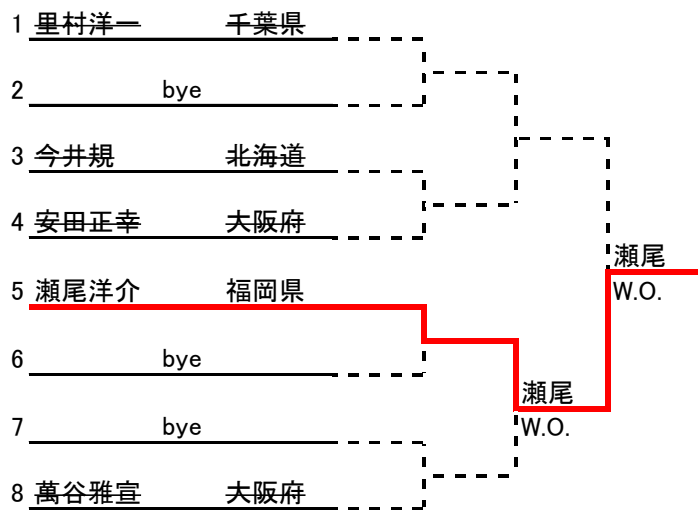

■男子オープン

■男子80才以上

1	関根 丞治	栃木県			
2	bye				
3	岡島 英五郎	大阪府		高城	
4	高城 節守	鹿児島県	高城	W.O.	
5	川島 長利	大阪府			高城
6	平野 直	三重県	川島	W.O.	'43
7	bye			川島	
8	東 徹	兵庫県		W.O.	

■男子シングルス75才以上Aクラス

■男子シングルス75才以上Bクラス

■男子シングルス70才以上Aクラス

1	梅原豊治	山口県			
2	中井吉英	京都府	梅原	W.O.	
3	井上勝稔	広島県	梅原	W.O.	
4	太田不二雄	千葉県			
5	濱崎直孝	福岡県			濱崎 43
6	服部昌男	北海道	濱崎	40	
7	末次基洋	福岡県	濱崎	W.O.	
8	上月清司	兵庫県			
9	吉本祥生	兵庫県			吉本 42
10	赤川悦夫	山口県	吉本	W.O.	
11	今城保	岡山県	吉本	W.O.	
12	美野正樹	兵庫県			
13	小畑秀世	三重県			吉本 40
14	都田梅司	福岡県	都田	W.O.	
15	三浦悟	北海道	都田	W.O.	
16	奥正之	大阪府			