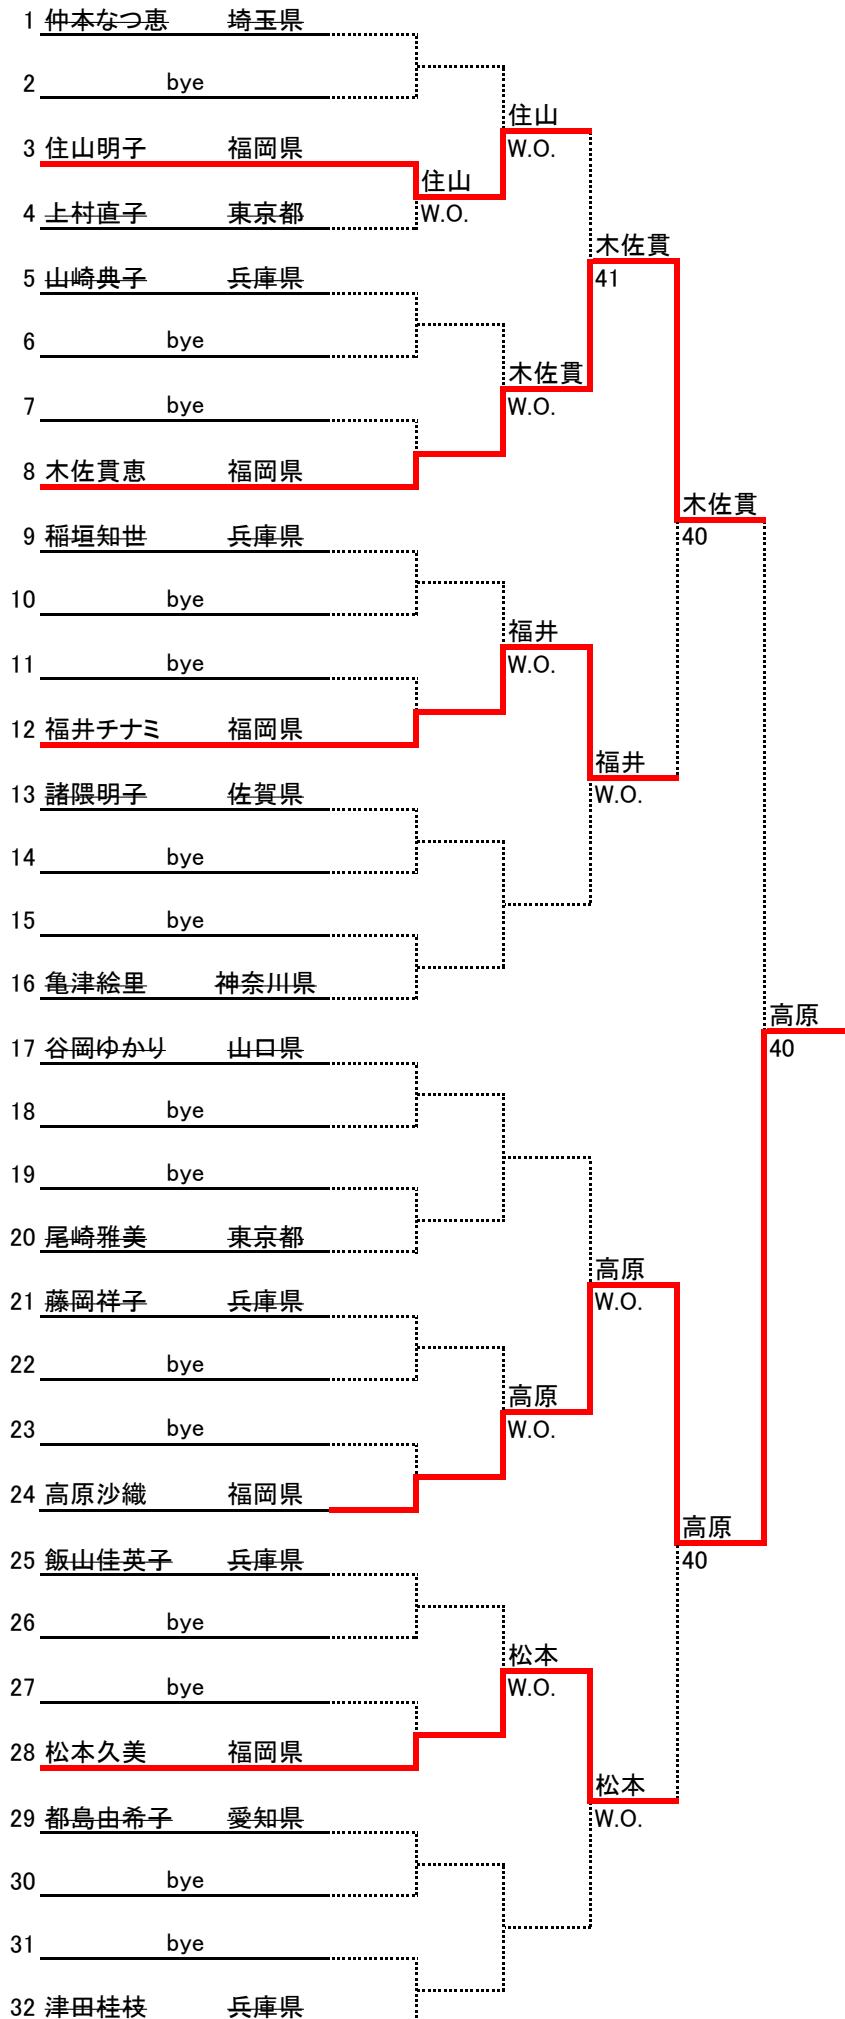

■男子オープン

■男子80才以上

1	関根 丞治	栃木県			
2	bye				
3	岡島 英五郎	大阪府		高城	
4	高城 節守	鹿児島県	高城	W.O.	
5	川島 長利	大阪府			高城
6	平野 直	三重県	川島	W.O.	'43
7	bye			川島	
8	東 徹	兵庫県		W.O.	

■男子シングルス75才以上Aクラス

■男子シングルス75才以上Bクラス

■男子シングルス70才以上Aクラス

1	梅原豊治	山口県			
2	中井吉英	京都府	梅原	W.O.	
3	井上勝稔	広島県	梅原	W.O.	
4	太田不二雄	千葉県			
5	濱崎直孝	福岡県			濱崎 43
6	服部昌男	北海道	濱崎	40	
7	末次基洋	福岡県	濱崎	W.O.	
8	上月清司	兵庫県			
9	吉本祥生	兵庫県			吉本 42
10	赤川悦夫	山口県	吉本	W.O.	
11	今城保	岡山県	吉本	W.O.	
12	美野正樹	兵庫県			
13	小畑秀世	三重県			吉本 40
14	都田梅司	福岡県	都田	W.O.	
15	三浦悟	北海道	都田	W.O.	
16	奥正之	大阪府			

■男子シングルス50才以上Aクラス

■男子シングルス50才以上Bクラス

■男子シングルス45才以上Aクラス

1	<u>湯浅浩行</u>	三重県			
2	<u>寺田哲也</u>	大阪府			
3	<u>田中直行</u>	新潟県			
4	<u>野村明彦</u>	福岡県			
5	<u>池村辰夫</u>	兵庫県		井上	W.O.
6	<u>高橋淳</u>	青森県			
7	<u>井上達雄</u>	三重県	井上	W.O.	
8	<u>藤野浩</u>	福岡県	井上	41	
9	<u>末田順</u>	福岡県			井上
10	<u>木全文夫</u>	愛知県	末田	W.O.	41
11	<u>姫野佳久</u>	福岡県	末田	40	
12	<u>古谷彰</u>	山口県	姫野	W.O.	
13	<u>角田雄一</u>	福岡県			末田
14	<u>木村有一</u>	福井県			W.O.
15	<u>藤岡一</u>	兵庫県			
16	<u>池田剛</u>	三重県			

■男子シングルス45才以上Bクラス

1	<u>佐々木淳</u>	青森県			
2	<u>bye</u>				
3	<u>埋金良行</u>	福岡県			
4	<u>今給黎直明</u>	東京都			
5	<u>南俊郎</u>	北海道		南	W.O.
6	<u>bye</u>				
7	<u>bye</u>		南	W.O.	
8	<u>小川明臣</u>	福岡県			

■男子35才以上A

■女子オープン

■女子シングルス65才以上