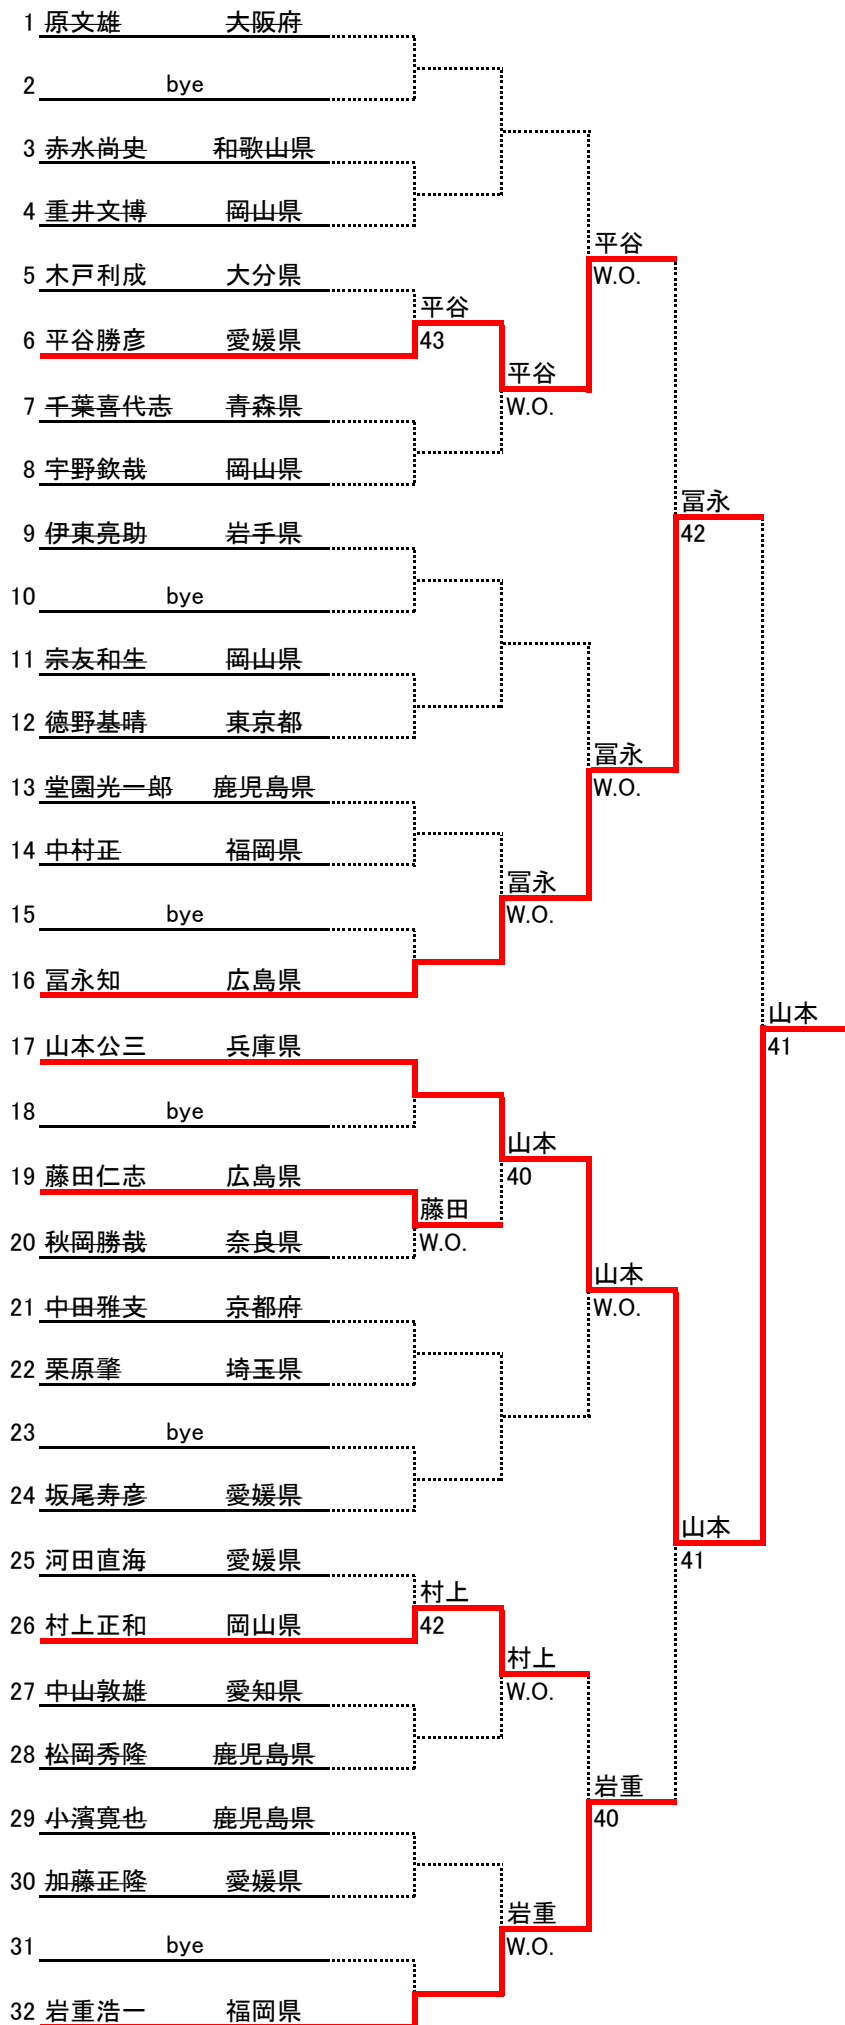

■男子オープン

■男子80才以上

1	関根 丞治	栃木県			
2	bye				
3	岡島 英五郎	大阪府		高城	
4	高城 節守	鹿児島県	高城	W.O.	
5	川島 長利	大阪府			高城
6	平野 直	三重県	川島	W.O.	'43
7	bye			川島	
8	東 徹	兵庫県		W.O.	

■男子シングルス75才以上Aクラス

■男子シングルス75才以上Bクラス

■男子シングルス70才以上Aクラス

1	梅原豊治	山口県			
2	中井吉英	京都府	梅原	W.O.	
3	井上勝稔	広島県	梅原	W.O.	
4	太田不二雄	千葉県			
5	濱崎直孝	福岡県			濱崎 43
6	服部昌男	北海道	濱崎	40	
7	末次基洋	福岡県	濱崎	W.O.	
8	上月清司	兵庫県			
9	吉本祥生	兵庫県			吉本 42
10	赤川悦夫	山口県	吉本	W.O.	
11	今城保	岡山県	吉本	W.O.	
12	美野正樹	兵庫県			
13	小畑秀世	三重県			吉本 40
14	都田梅司	福岡県	都田	W.O.	
15	三浦悟	北海道	都田	W.O.	
16	奥正之	大阪府			

■男子シングルス70才以上Bクラス

1	富永浩平	福岡県			
2	bye				
3	佐藤雄一	青森県	佐藤	W.O.	
4	田中潔	兵庫県	佐藤	W.O.	
5	砂川正勝	栃木県			葉 42
6	bye				
7	bye		葉	W.O.	
8	葉山泉	福岡県			

■男子65才以上A

■男子65才以上B

■男子60才以上A

■男子60才以上B

■男子55才以上A

■男子55才以上B