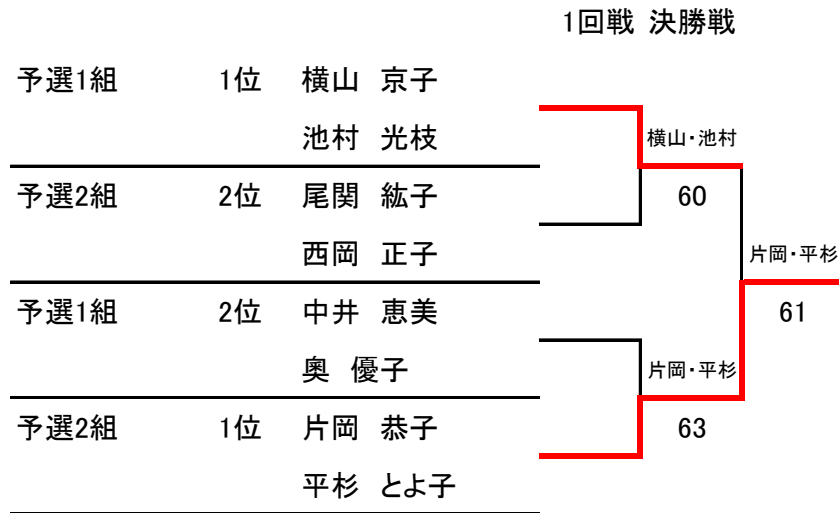

夫人60以上

●1-2位決勝トーナメント