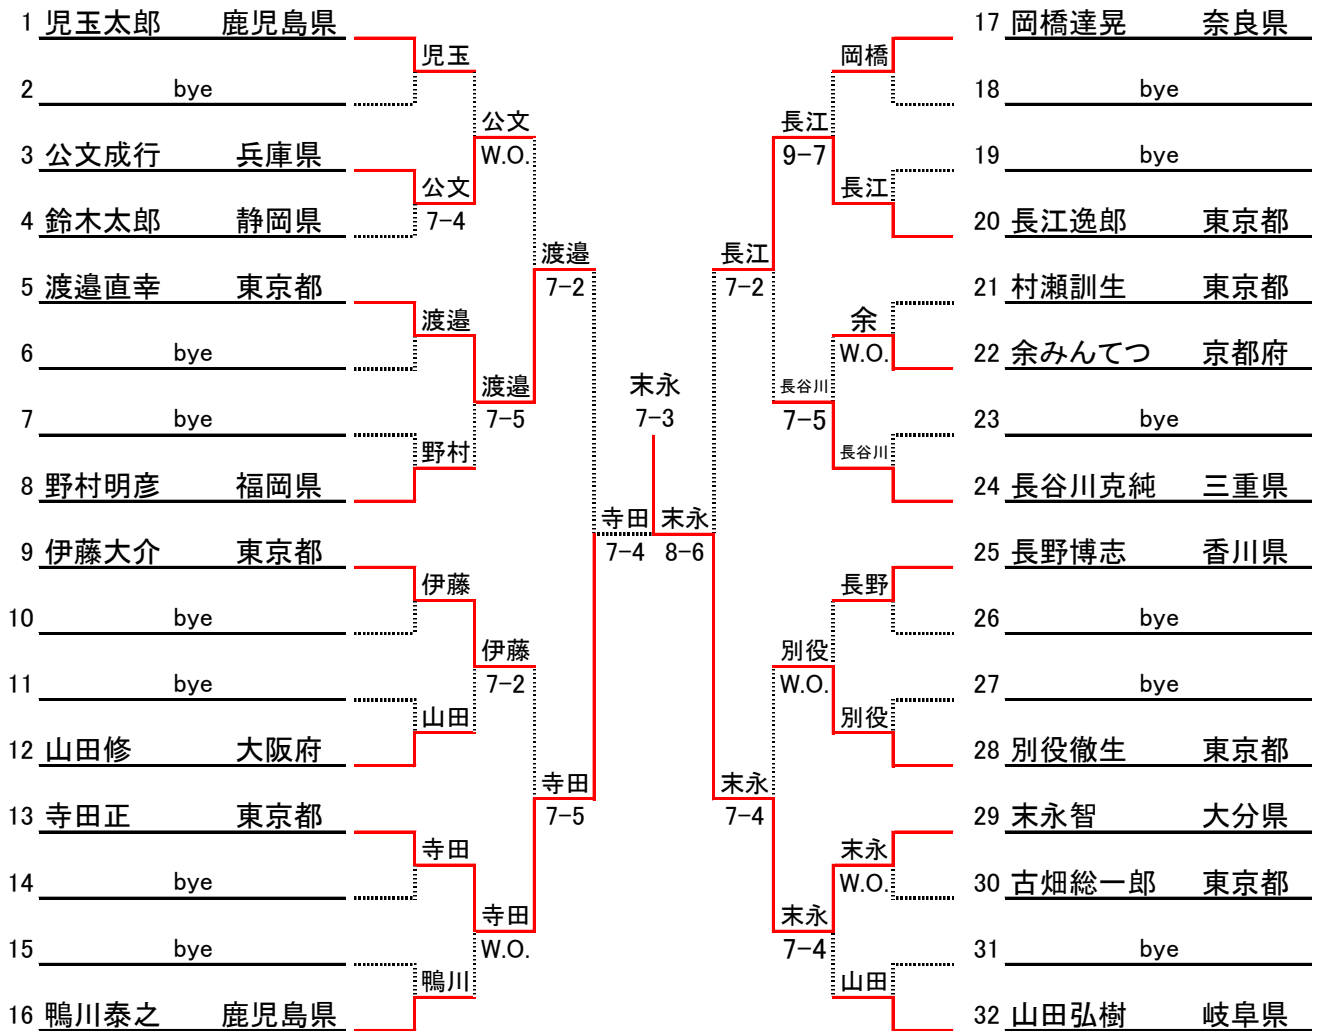

男子シングルスオープン

男子シングルス80才以上

男子シングルス75才以上

男子シングルス70才以上

男子シングルス60才以上Aクラス

男子シングルス60才以上Bクラス

男子シングルス55才以上Aクラス

男子シングルス55才以上B+50才以上B+35才以上Bクラス

男子シングルス50才以上Aクラス

男子シングルス45才以上A+35才以上Aクラス

女子シングルスオープンクラス

女子シングルス65才以上

女子シングルス55才以上+45才以上