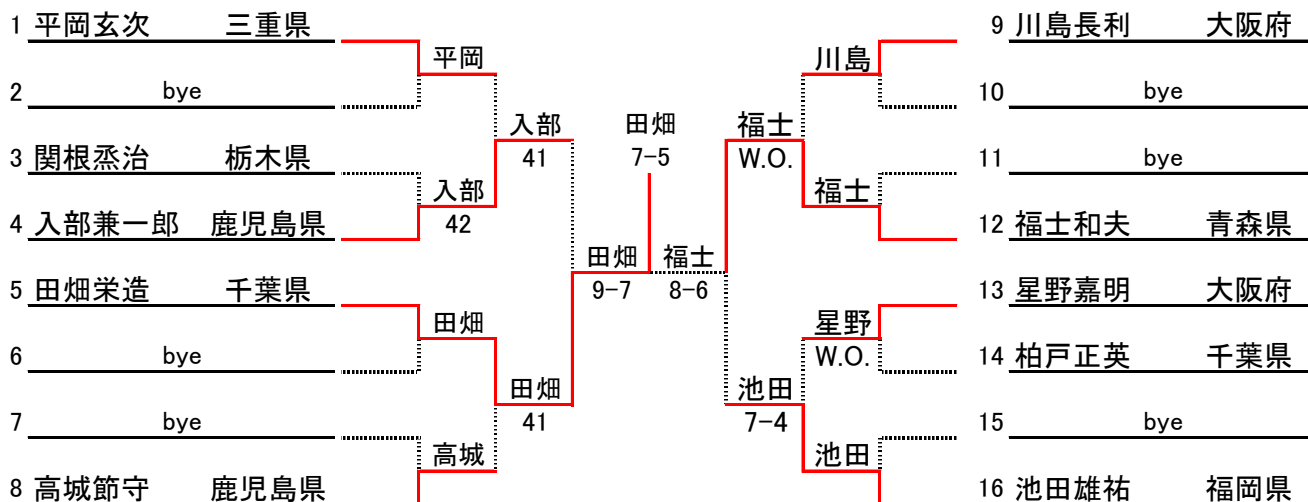

男子シングルスオープン

男子シングルス80才以上

男子シングルス75才以上

男子シングルス70才以上

男子シングルス60才以上Aクラス

男子シングルス60才以上Bクラス

男子シングルス55才以上Aクラス

男子シングルス55才以上B+50才以上B+35才以上Bクラス

男子シングルス50才以上Aクラス

男子シングルス45才以上A+35才以上Aクラス

女子シングルスオープンクラス

女子シングルス65才以上

女子シングルス55才以上+45才以上