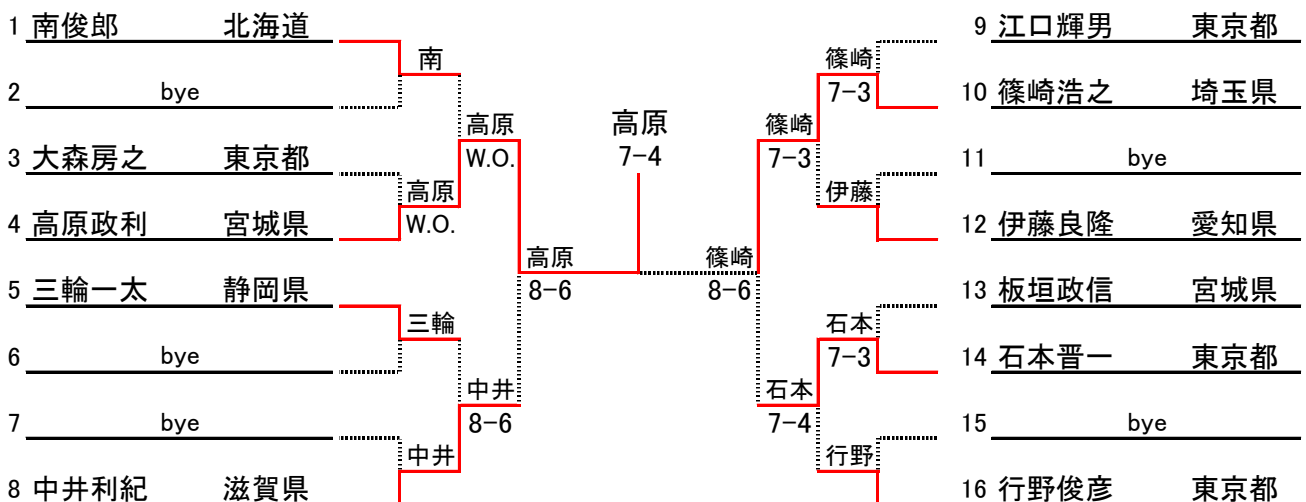

男子シングルスオープン

男子シングルス80才以上

男子シングルス75才以上

男子シングルス70才以上

男子シングルス60才以上Aクラス

男子シングルス60才以上Bクラス

男子シングルス55才以上Aクラス

男子シングルス55才以上B+50才以上B+35才以上Bクラス

男子シングルス50才以上Aクラス

男子シングルス45才以上A+35才以上Aクラス

女子シングルスオープンクラス

女子シングルス65才以上

女子シングルス55才以上+45才以上