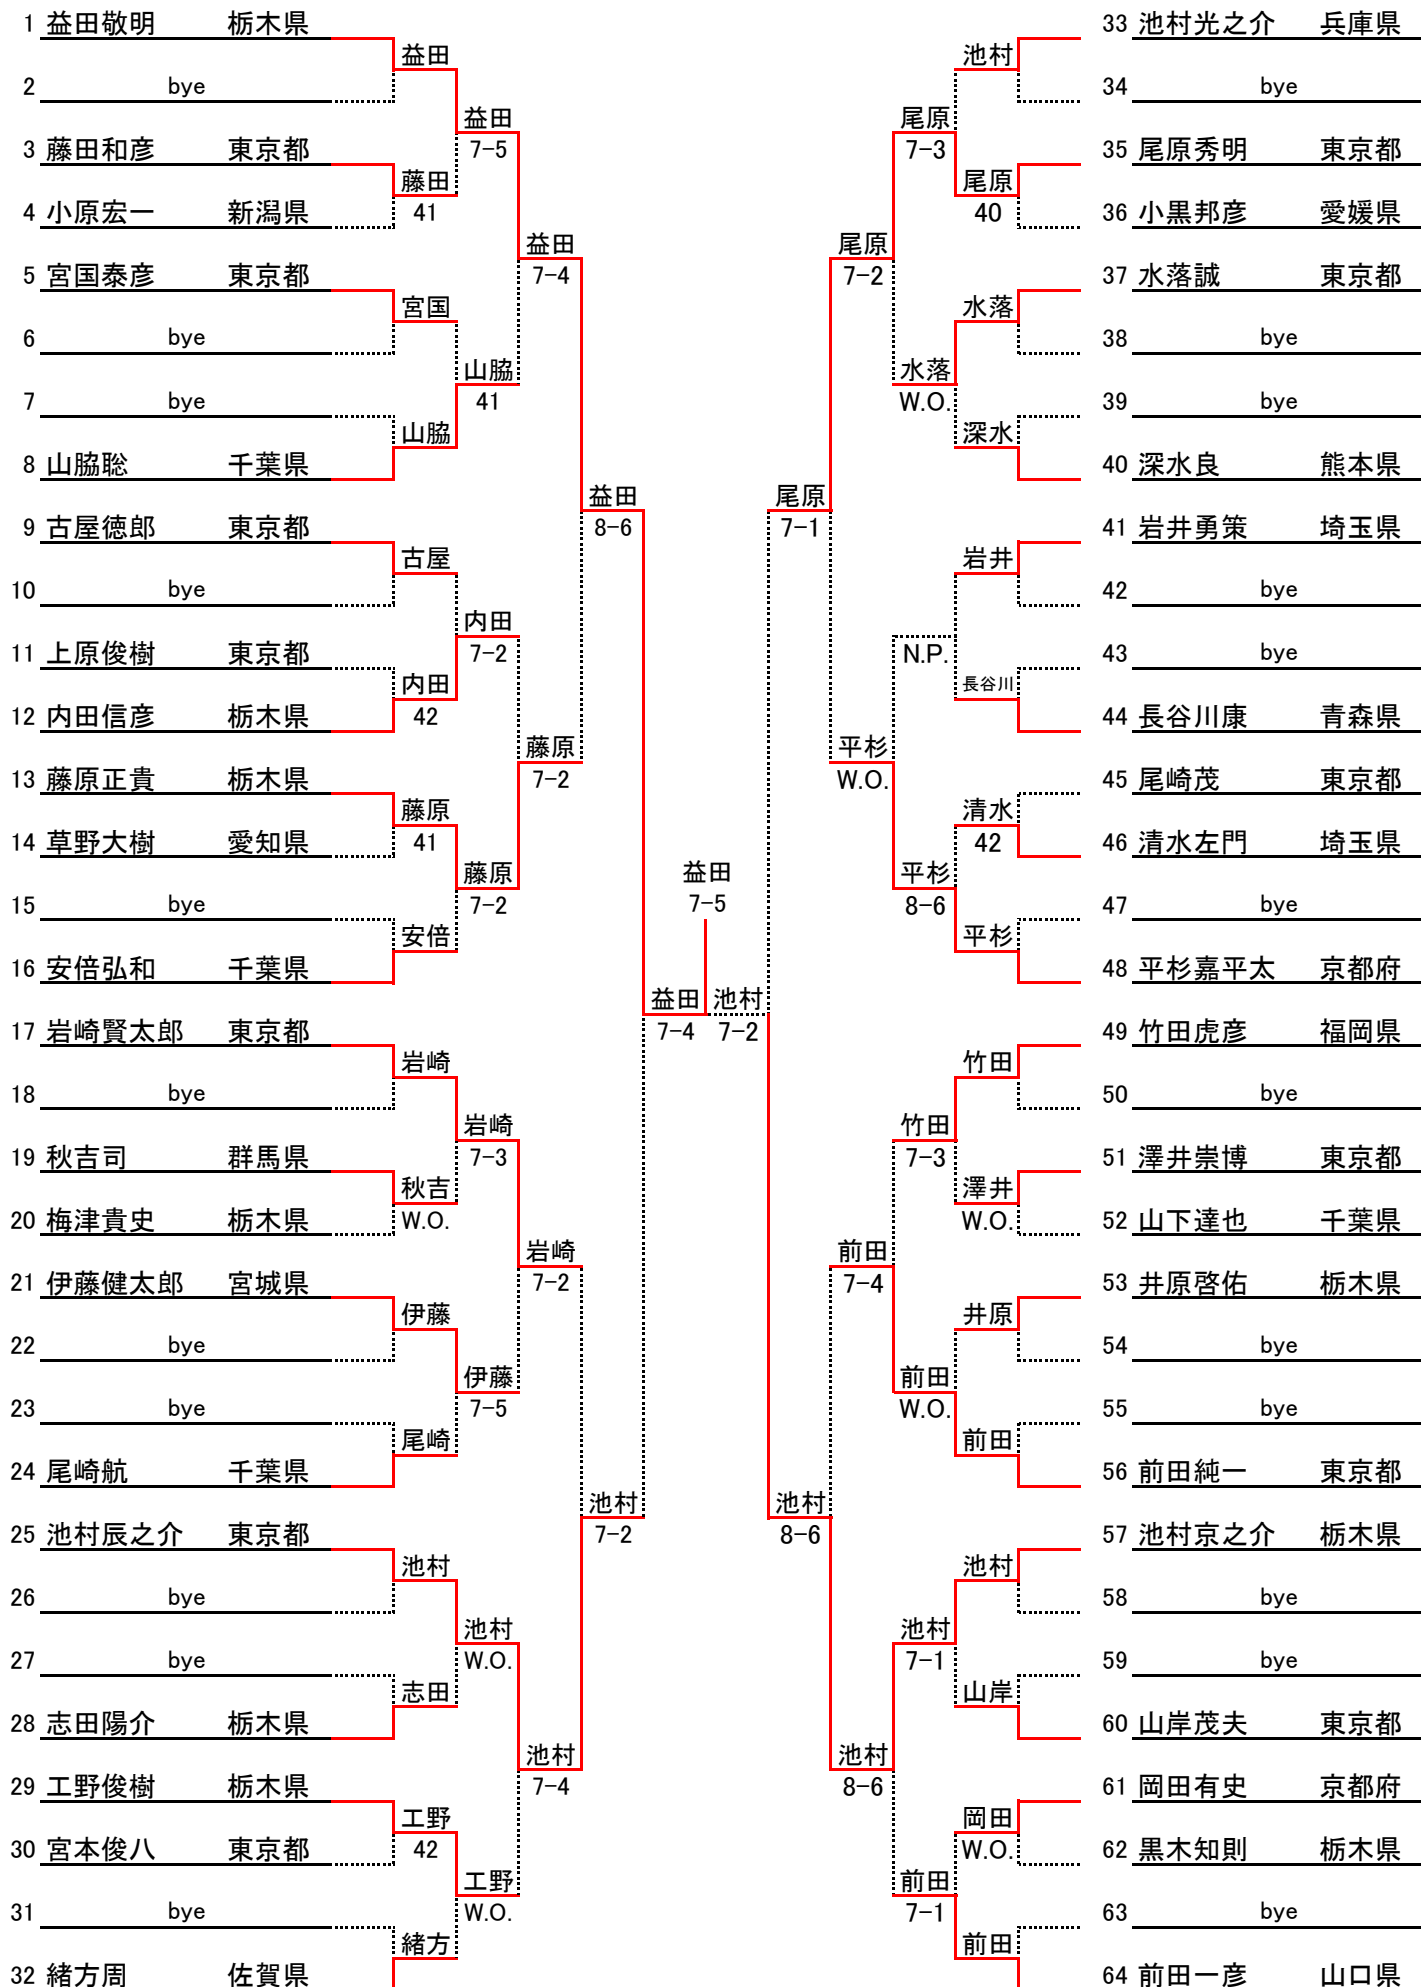

男子シングルスオープン

男子シングルス80才以上

男子シングルス75才以上

男子シングルス70才以上

男子シングルス60才以上Aクラス

男子シングルス60才以上Bクラス

男子シングルス55才以上Aクラス

男子シングルス55才以上B+50才以上B+35才以上Bクラス

男子シングルス50才以上Aクラス

男子シングルス45才以上A+35才以上Aクラス

女子シングルスオープンクラス

女子シングルス65才以上

女子シングルス55才以上+45才以上