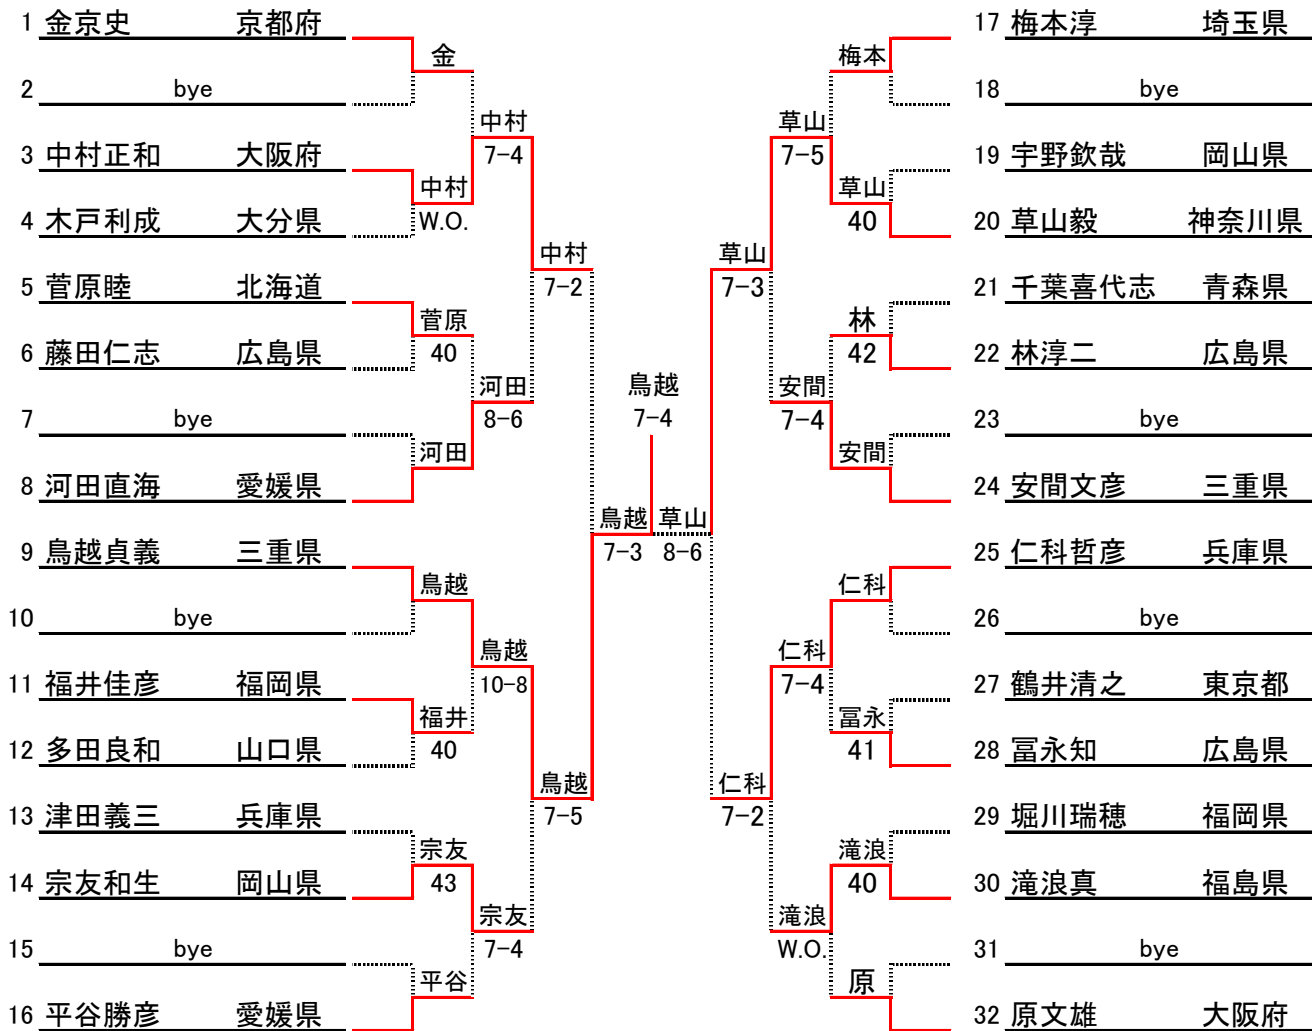

男子シングルスオープン

男子シングルス80才以上

男子シングルス75才以上

男子シングルス70才以上

男子シングルス60才以上Aクラス

男子シングルス60才以上Bクラス

男子シングルス55才以上Aクラス

男子シングルス55才以上B+50才以上B+35才以上Bクラス

男子シングルス50才以上Aクラス

男子シングルス45才以上A+35才以上Aクラス

女子シングルスオープンクラス

女子シングルス65才以上

女子シングルス55才以上+45才以上