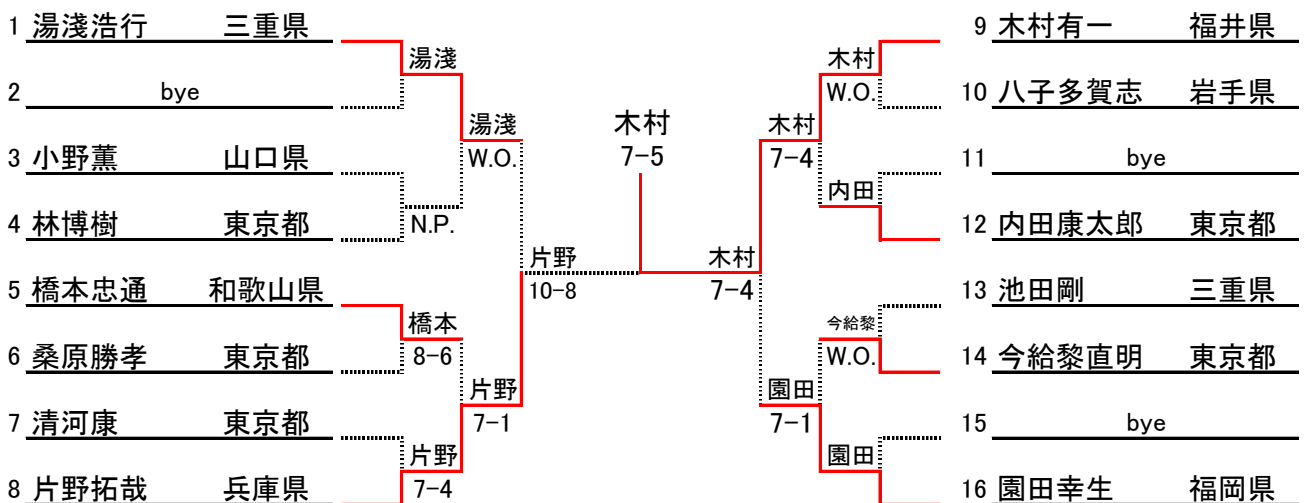

男子シングルスオープン

男子シングルス80才以上

男子シングルス75才以上

男子シングルス70才以上

男子シングルス60才以上Aクラス

男子シングルス60才以上Bクラス

男子シングルス55才以上Aクラス

男子シングルス55才以上B+50才以上B+35才以上Bクラス

男子シングルス50才以上Aクラス

男子シングルス45才以上A+35才以上Aクラス

女子シングルスオープンクラス

女子シングルス65才以上

女子シングルス55才以上+45才以上