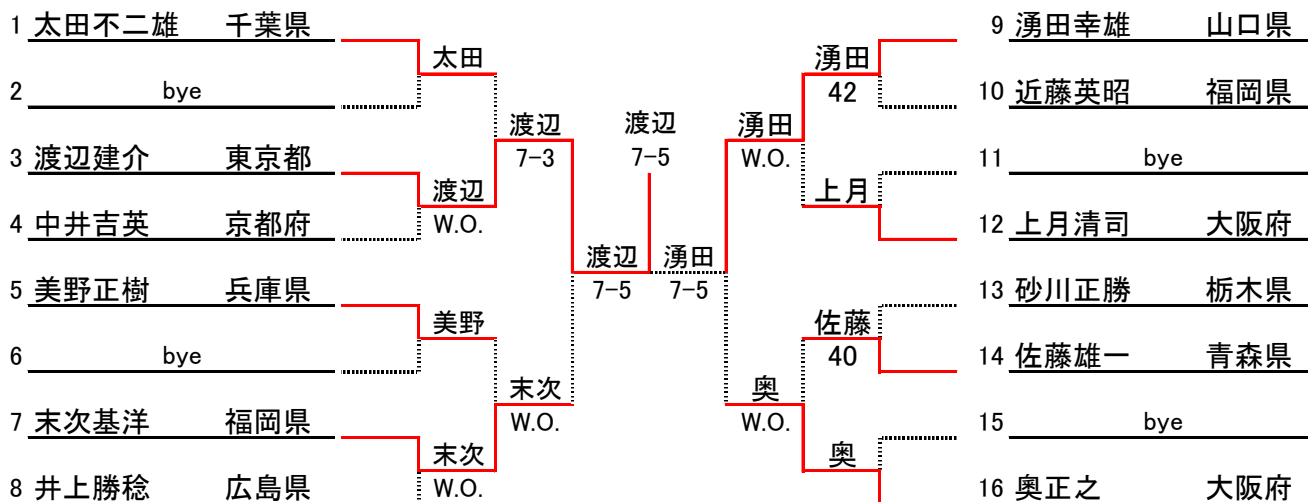

男子シングルスオープン

男子シングルス80才以上

男子シングルス75才以上

男子シングルス70才以上

男子シングルス60才以上Aクラス

男子シングルス60才以上Bクラス

男子シングルス55才以上Aクラス

男子シングルス55才以上B+50才以上B+35才以上Bクラス

男子シングルス50才以上Aクラス

男子シングルス45才以上A+35才以上Aクラス

女子シングルスオープンクラス

女子シングルス65才以上

女子シングルス55才以上+45才以上