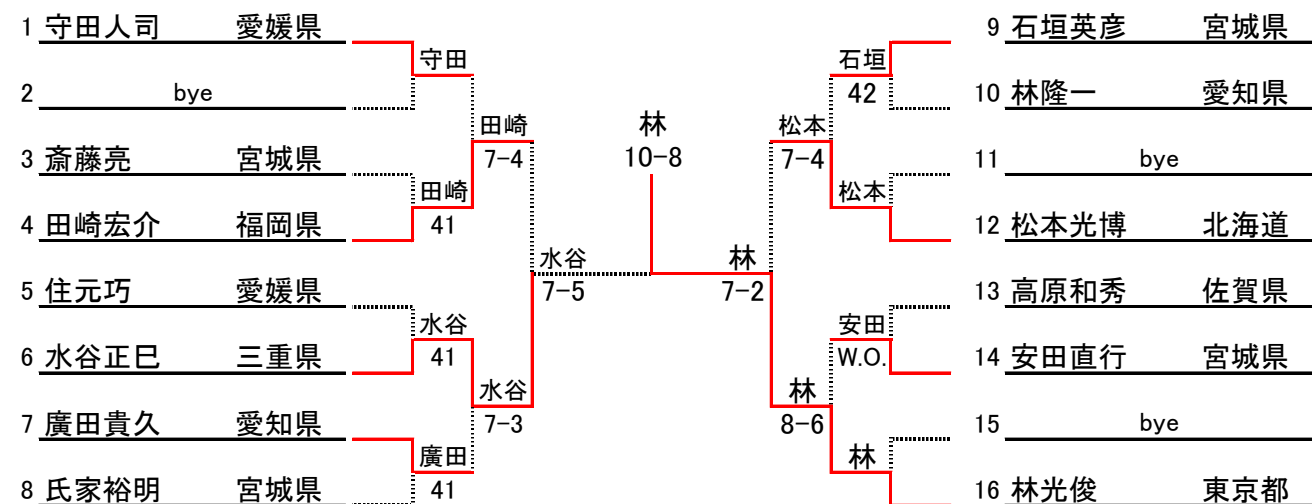

男子シングルスオープン

男子シングルス80才以上

男子シングルス75才以上

男子シングルス70才以上

男子シングルス60才以上Aクラス

男子シングルス60才以上Bクラス

男子シングルス55才以上Aクラス

男子シングルス55才以上B+50才以上B+35才以上Bクラス

男子シングルス50才以上Aクラス

男子シングルス45才以上A+35才以上Aクラス

女子シングルスオープンクラス

女子シングルス65才以上

女子シングルス55才以上+45才以上