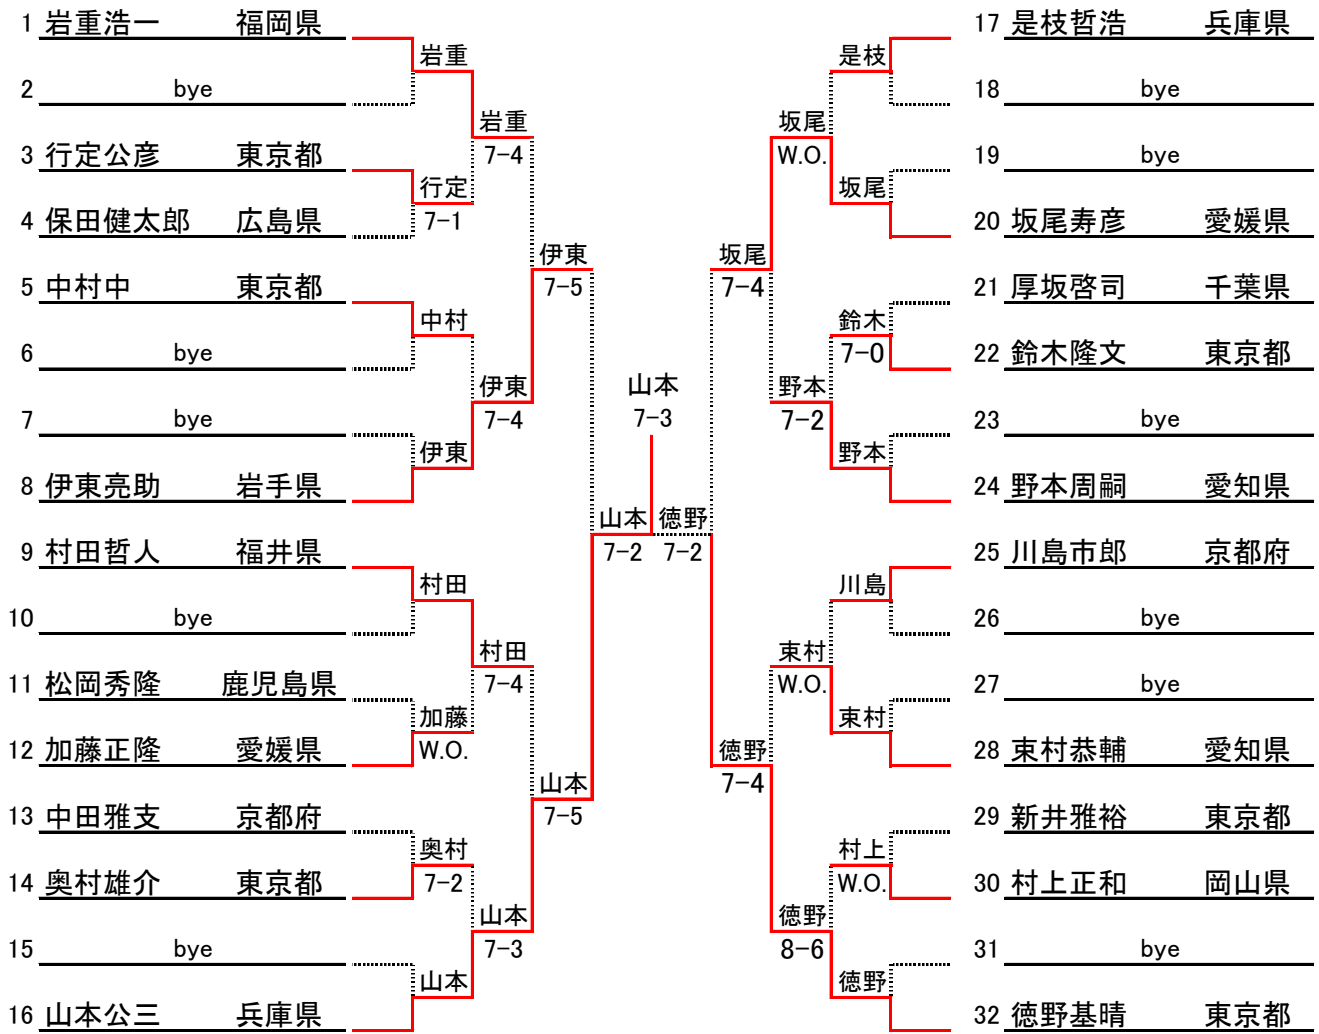

男子シングルスオープン

男子シングルス80才以上

男子シングルス75才以上

男子シングルス70才以上

男子シングルス60才以上Aクラス

男子シングルス60才以上Bクラス

男子シングルス55才以上Aクラス

男子シングルス55才以上B+50才以上B+35才以上Bクラス

男子シングルス50才以上Aクラス

男子シングルス45才以上A+35才以上Aクラス

女子シングルスオープンクラス

女子シングルス65才以上

女子シングルス55才以上+45才以上