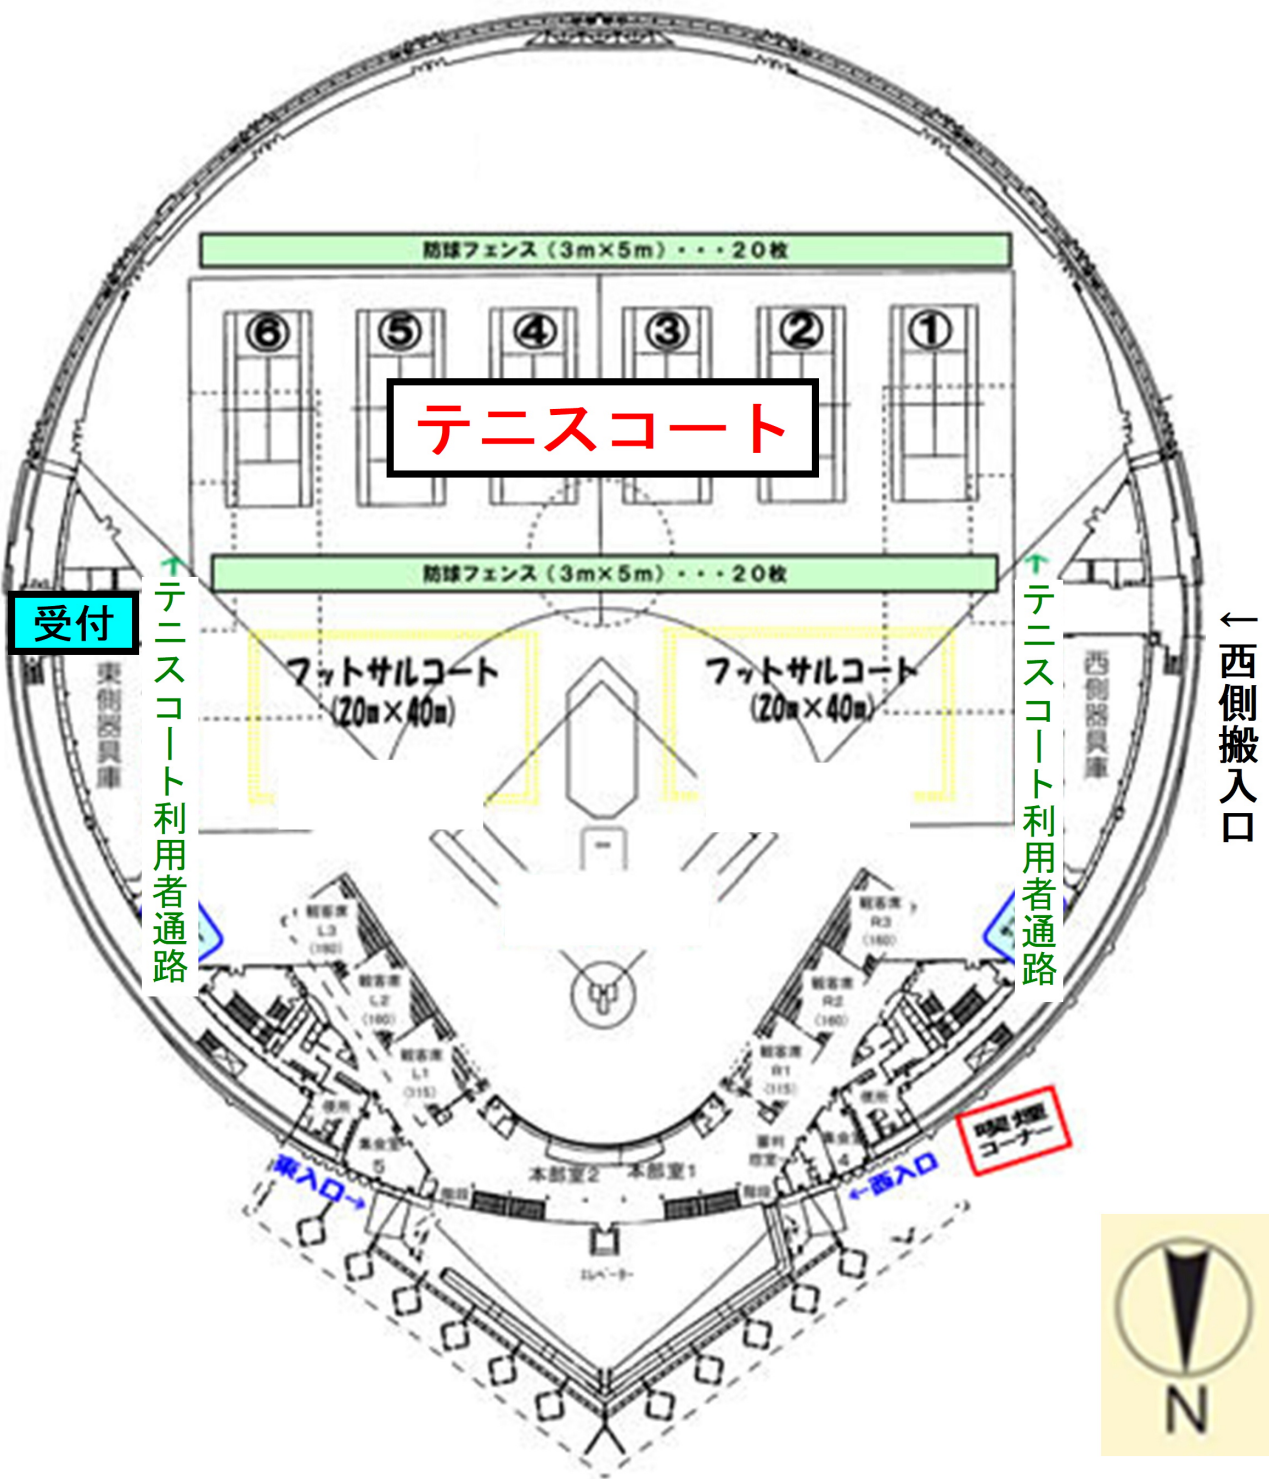

野村

泉庭球場コート配置図

受付
↓

クラブ
ハウス

◎12台

庭球場

Cコート

15 16

17 18

ふれあい
広場

◎約100台

武道館

体育館

事務室

◎A

◎25台

◎22台

●現在

シェルコム せんだい

←こちら側に泉庭球場があります

出入口

→東側搬入口

受付

↑テニスコート利用者通路

テニスコート

防球フェンス (3m×5m)・・・20枚

防球フェンス (3m×5m)・・・20枚

フットサルコート
(20m×40m)

フットサルコート
(20m×40m)

喫煙
コーナー

←西側搬入口