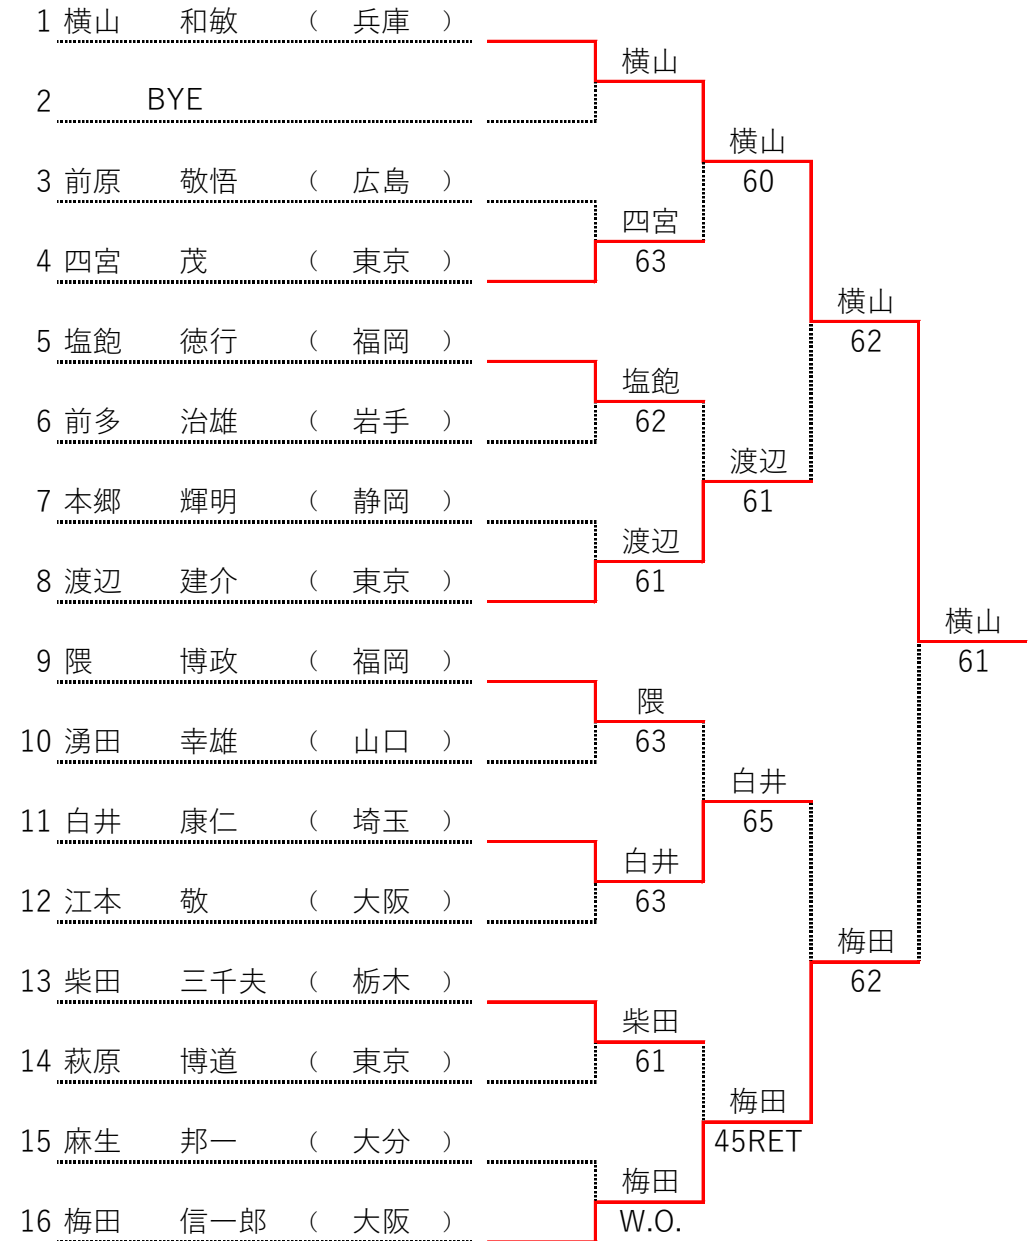

# 男子シングルス 85歳

(85歳以上)

	1	2	3	完了試合	勝率	得失差	順位
1 富田 春英 (福岡)		6 3	6 2	2	2-0		1
2 近藤 元治 (京都)	3 6		6 1	2	1-1		2
3 小田 隆男 (神奈川)	2 6	1 6		2	0-2		3

# 男子シングルス 75A+75B

(75歳以上A+75歳以上B)