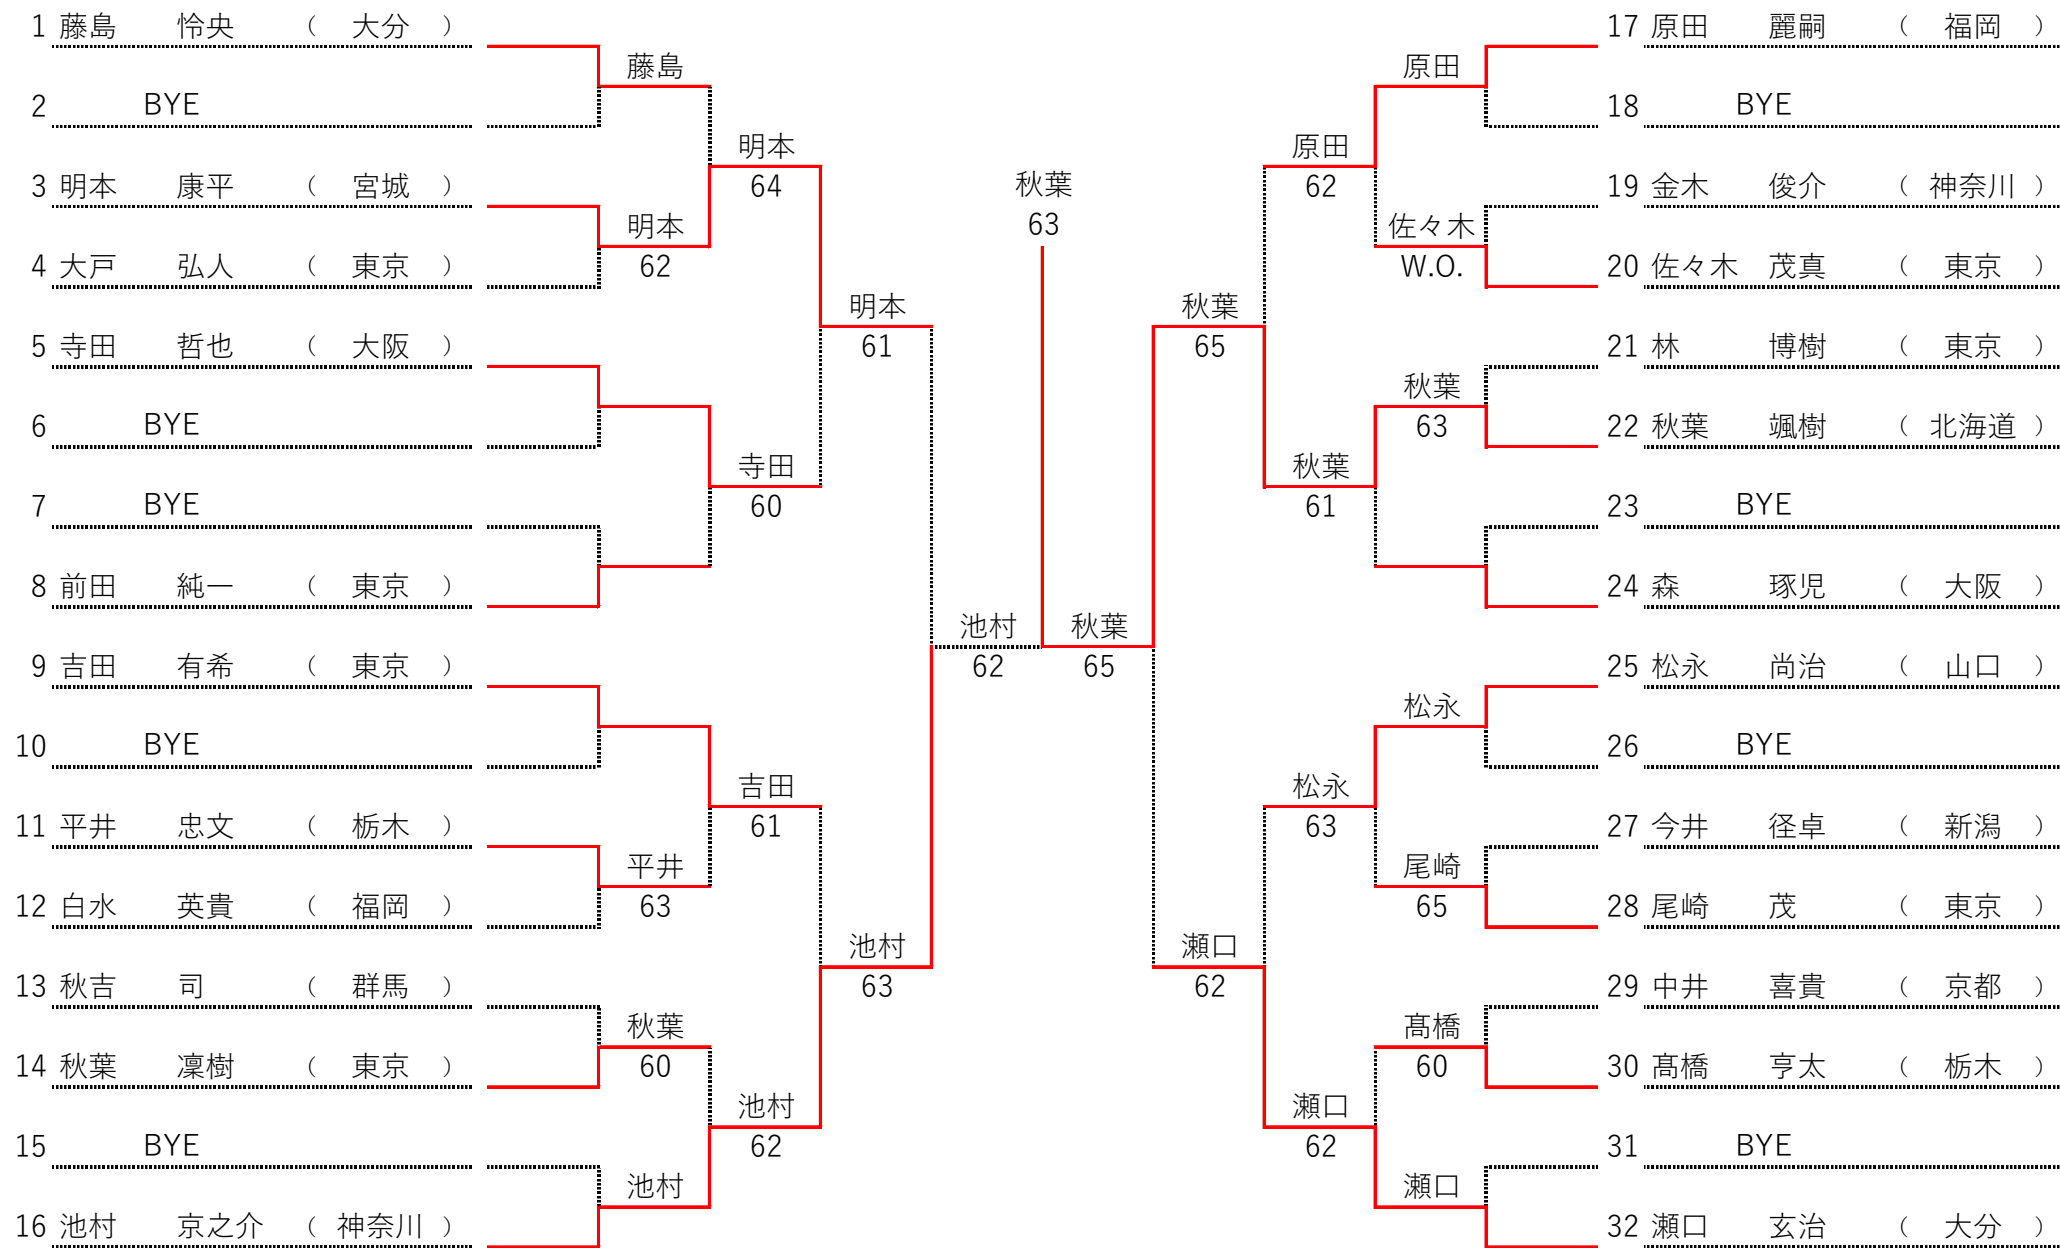

# 男子シングルス オープン