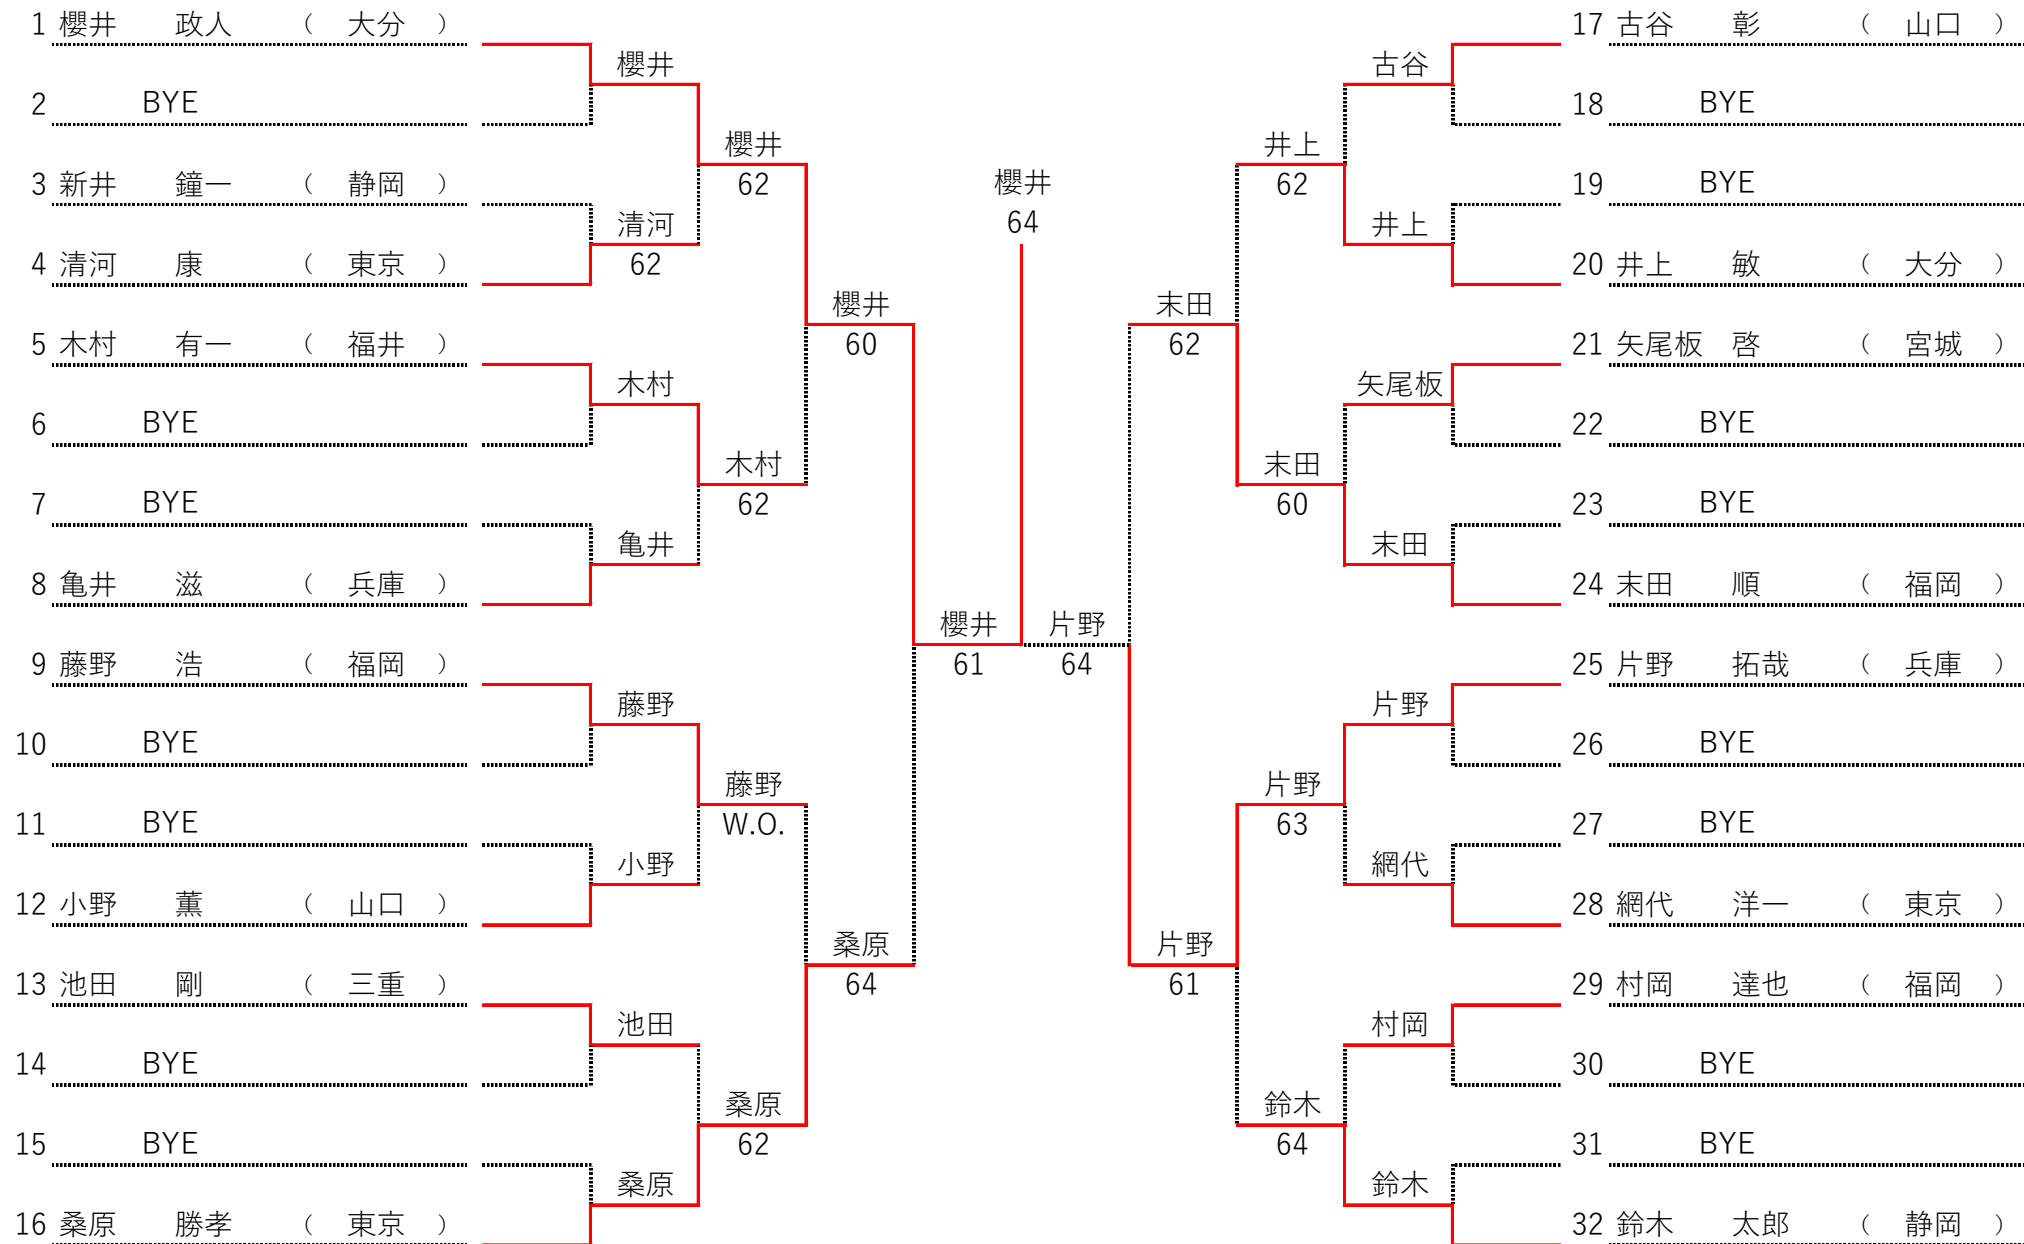

男子シングルス 55A

(55歳以上A)