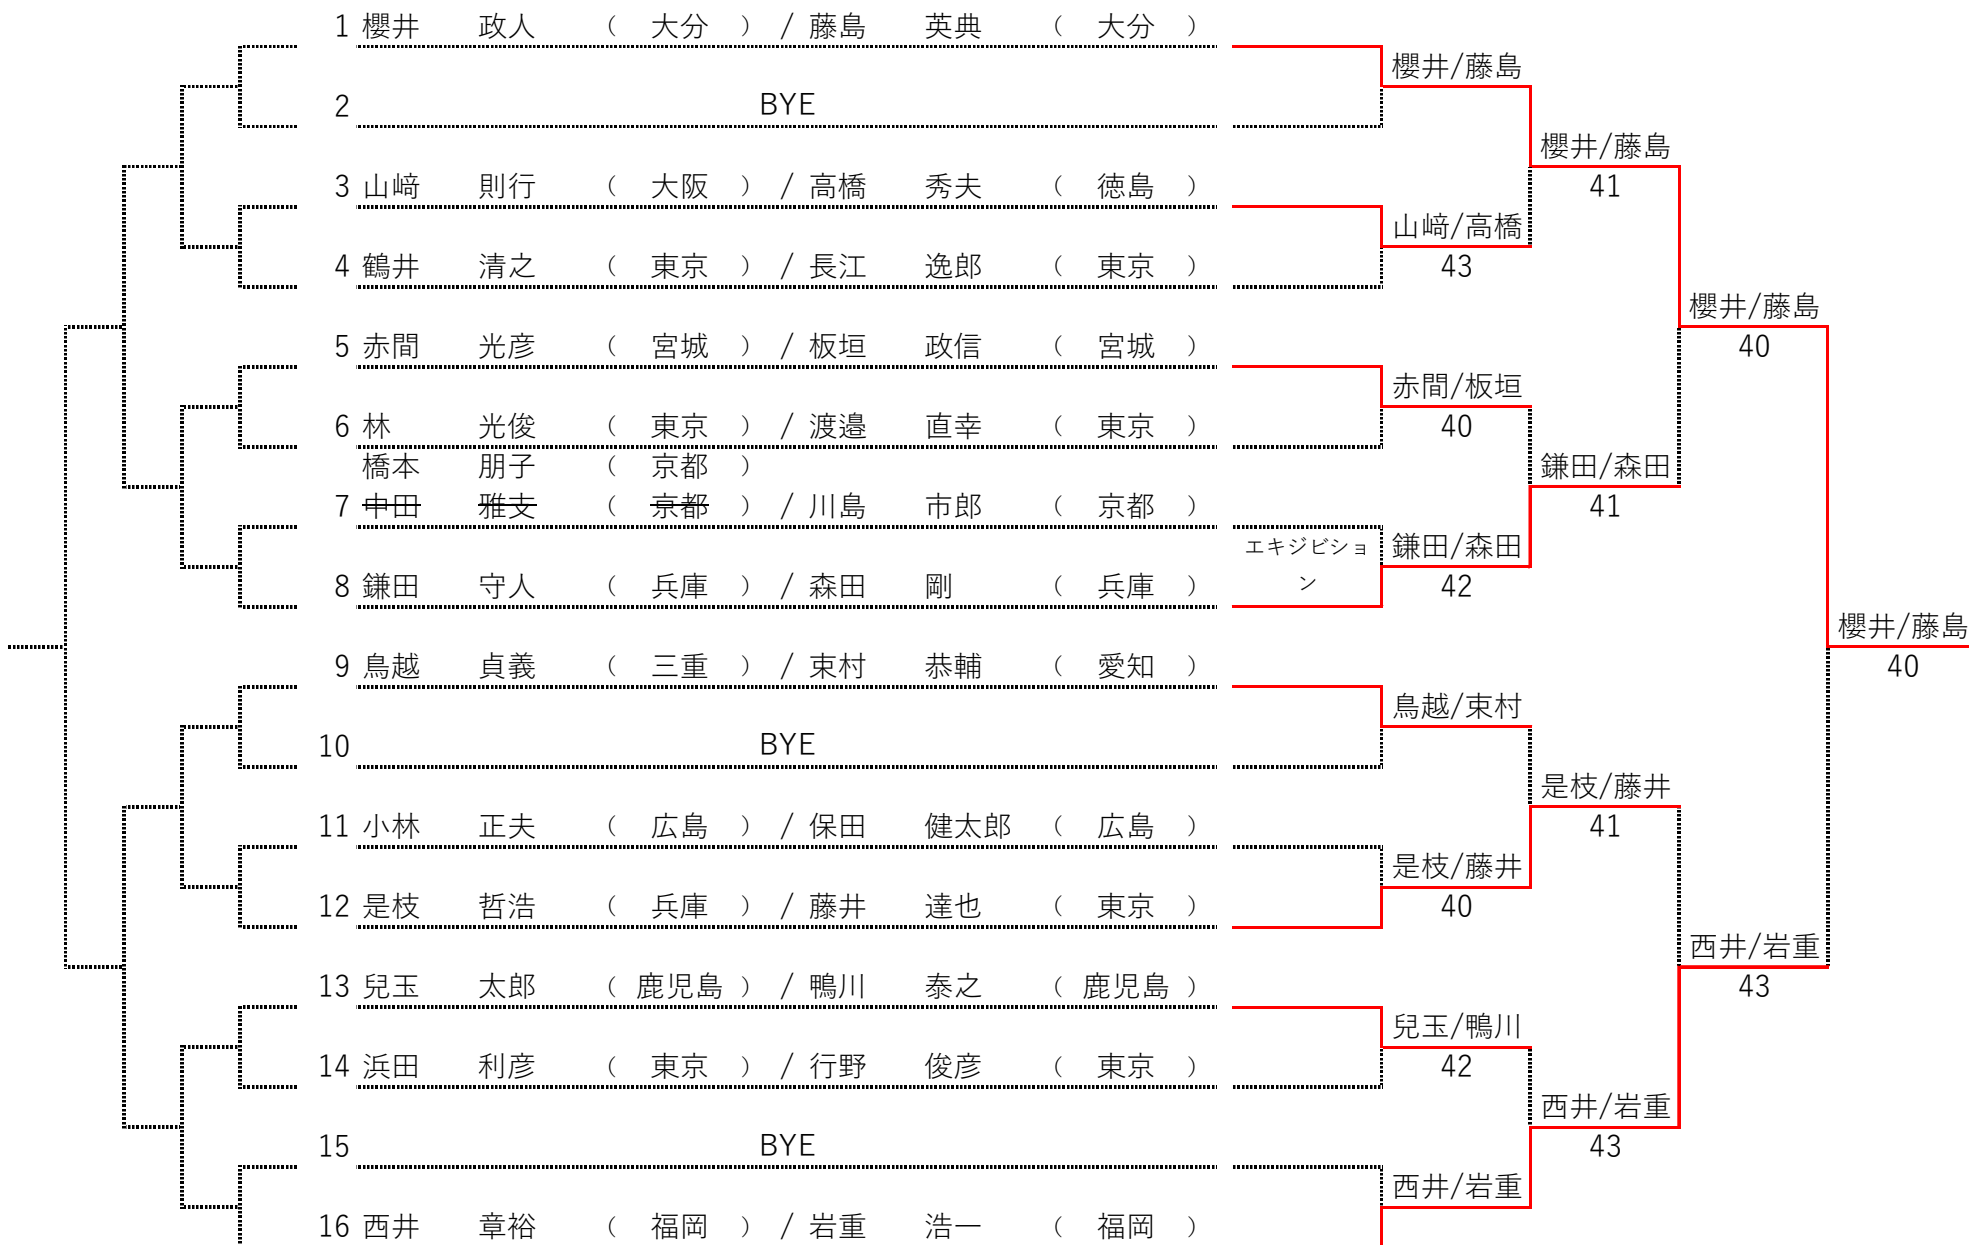

《コンソレーション》

《本戦》

男子ダブルス 60A+60B

(60歳以上A+60歳以上B)

《コンソレーション》

《本戦》

男子ダブルス 55A+55B

(55歳以上A+55歳以上B)