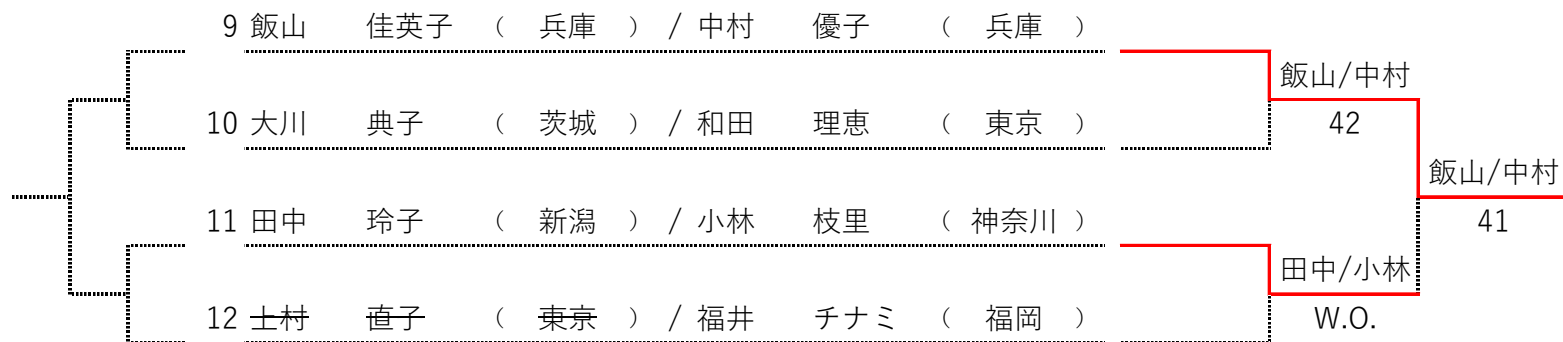

女子ダブルス 年齢別 (III)

《コンソレーション》

《本戦》