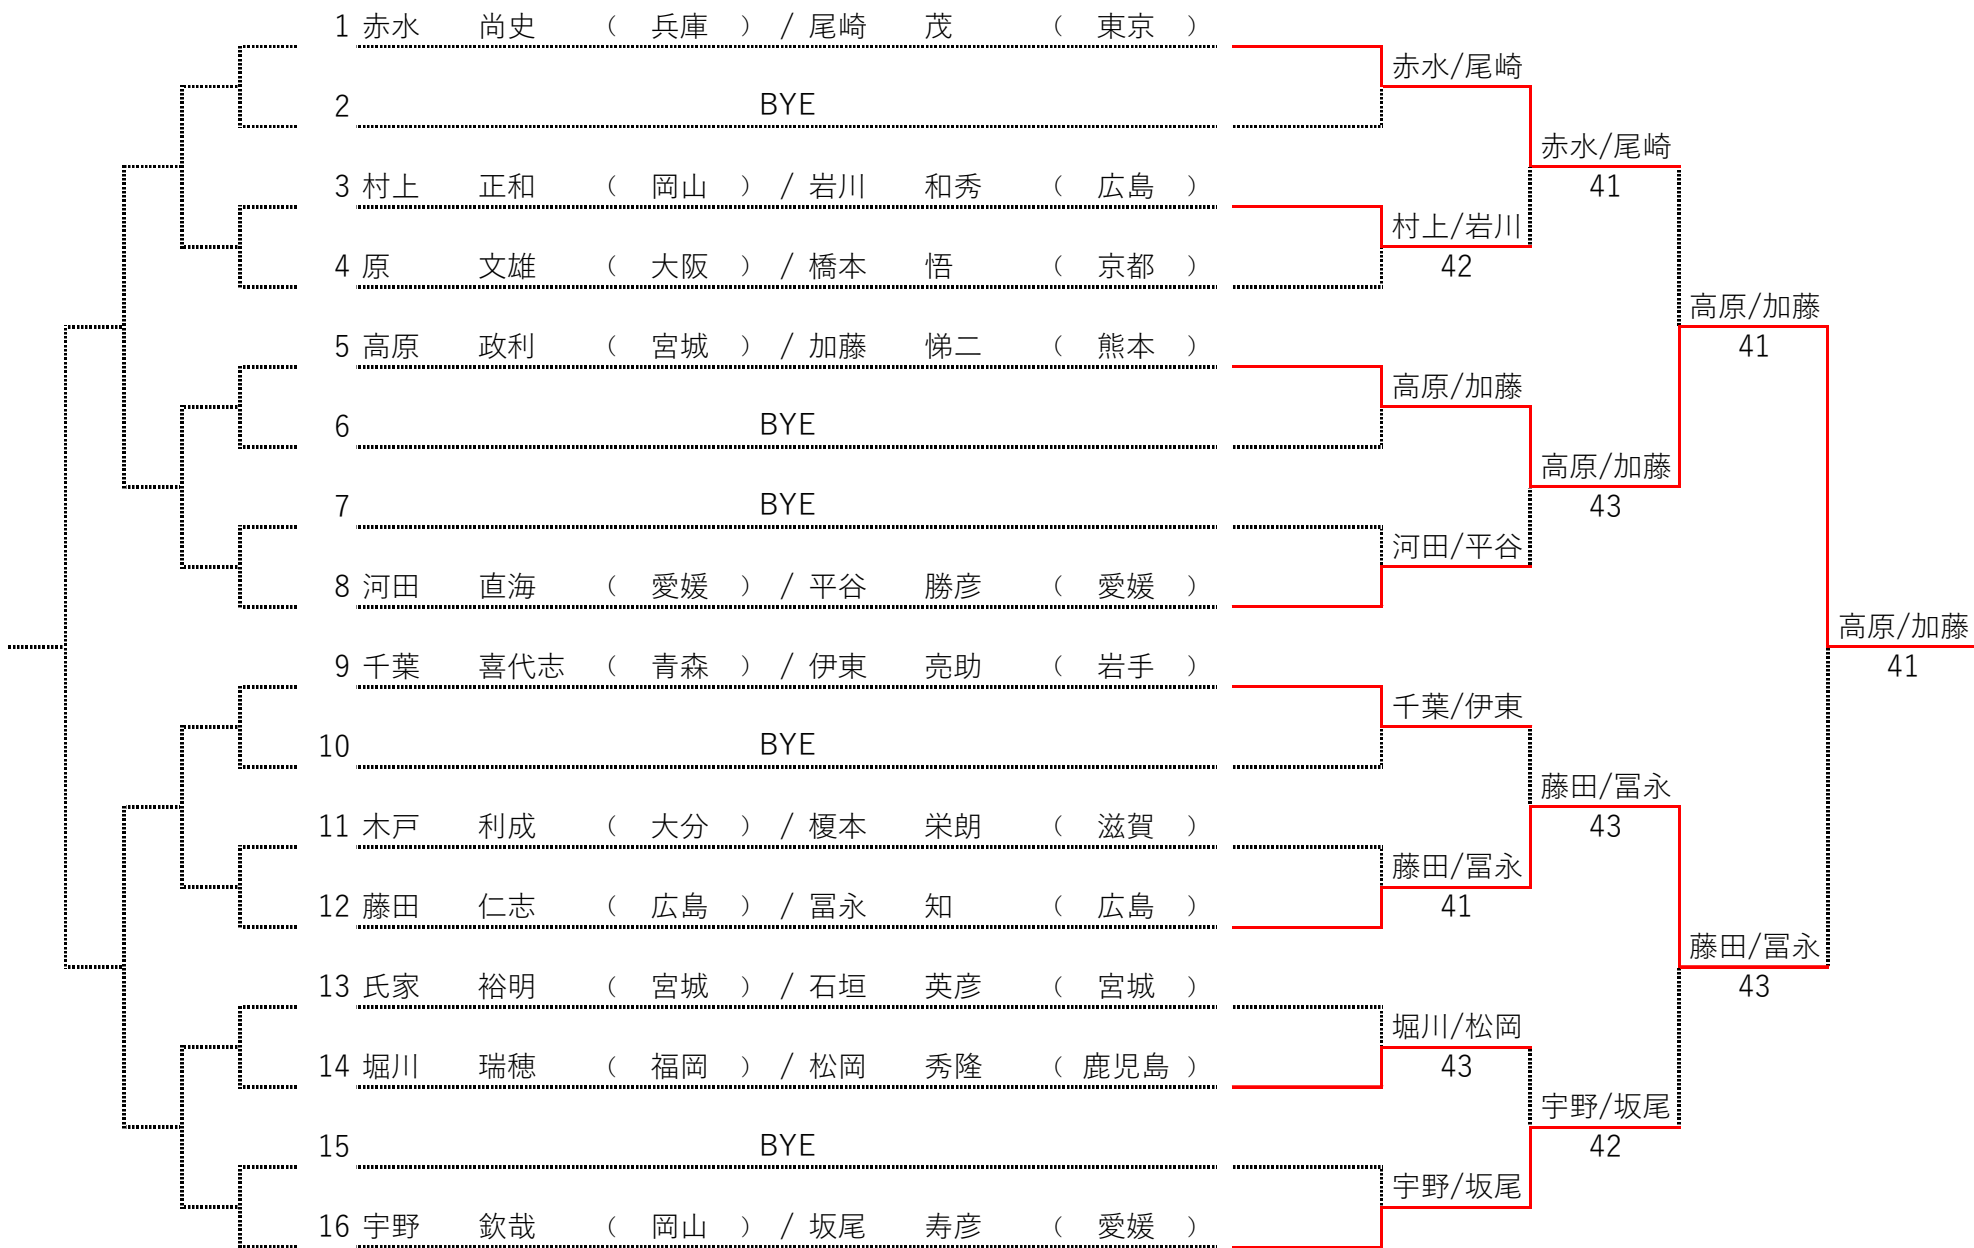

《コンソレーション》

《本戦》

男子ダブルス 65A

(65歳以上A)

《コンソレーション》

《本戦》

男子ダブルス 65B

(65歳以上B)