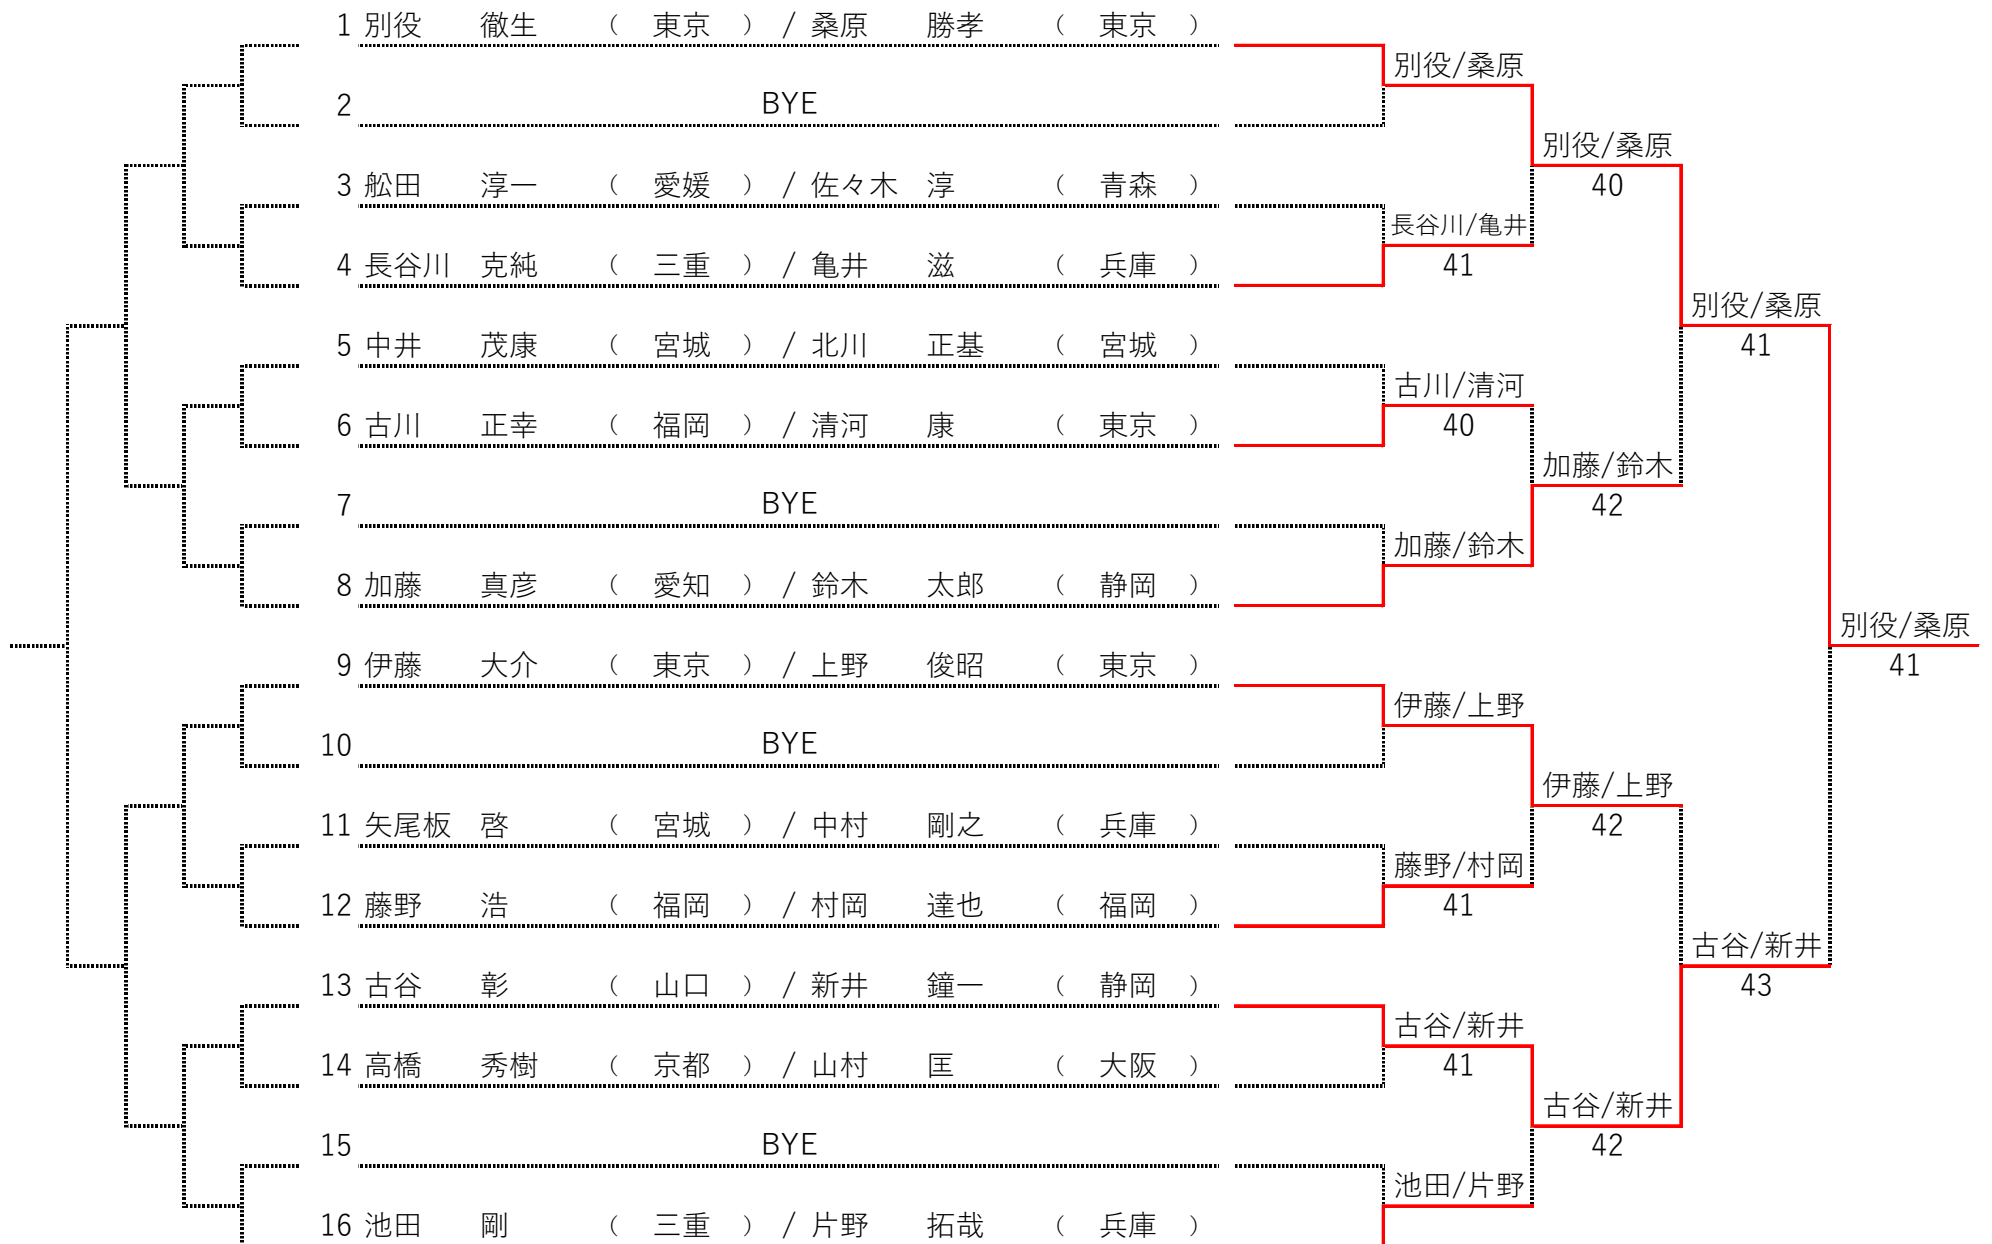

男子ダブルス 55A+55B

(55歳以上A+55歳以上B)

《コンソレーション》

《本戦》