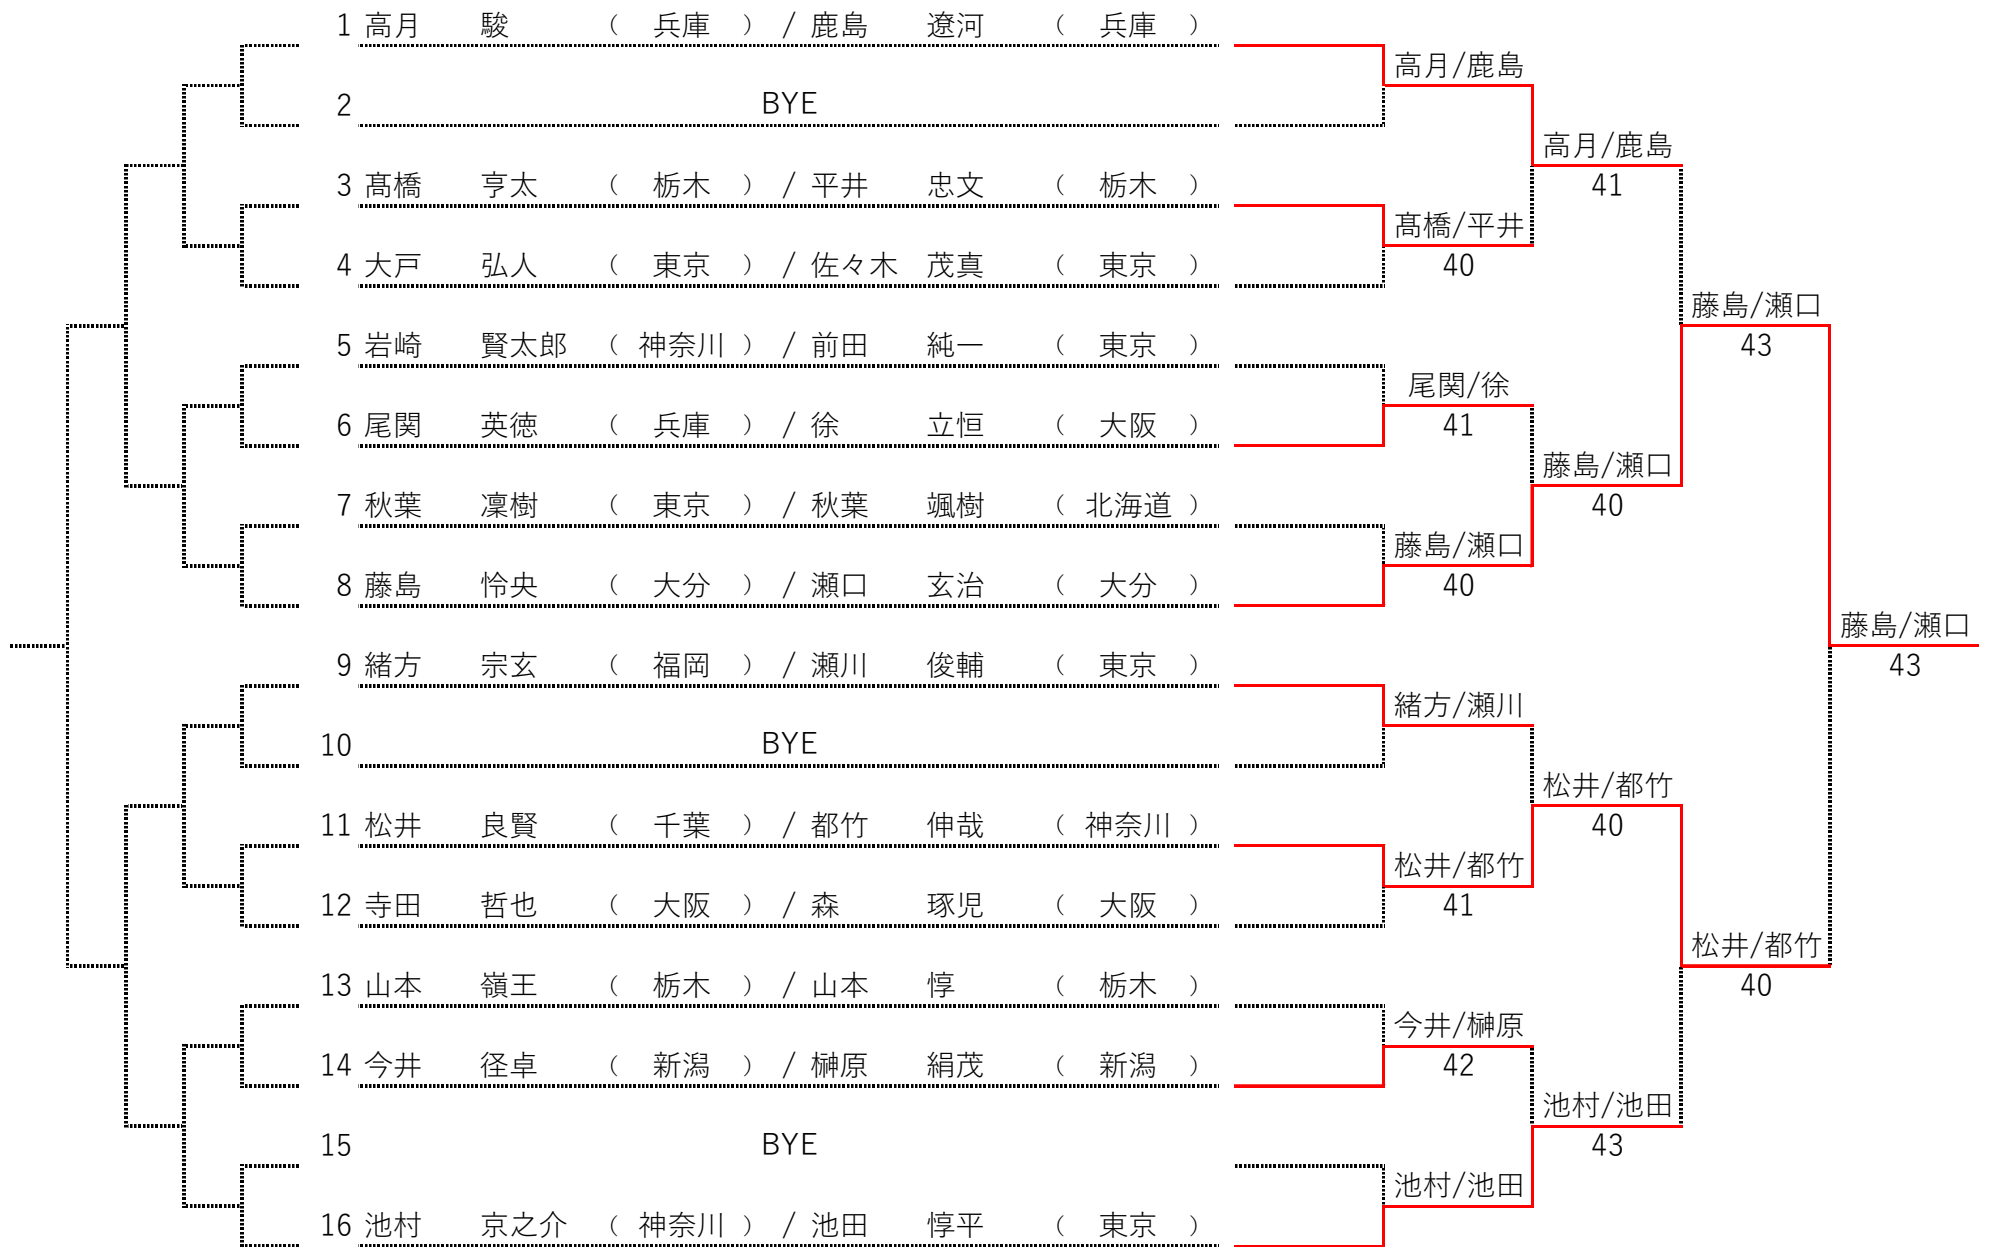

男子ダブルス オープン

《コンソレーション》

《本戦》

男子ダブルス 85歳

(85歳以上)

- 1 富田 春英 (福岡) / 角田 和之 (福岡) 富田/角田
2 近藤 元治 (京都) / 小田 隆男 (神奈川) 42

男子ダブルス 80歳

(80歳以上)

《コンソレーション》

《本戦》

男子ダブルス 75A+75B

(75歳以上A+75歳以上B)

《コンソレーション》

《本戦》

男子ダブルス 70A+70B

(70歳以上A+70歳以上B)