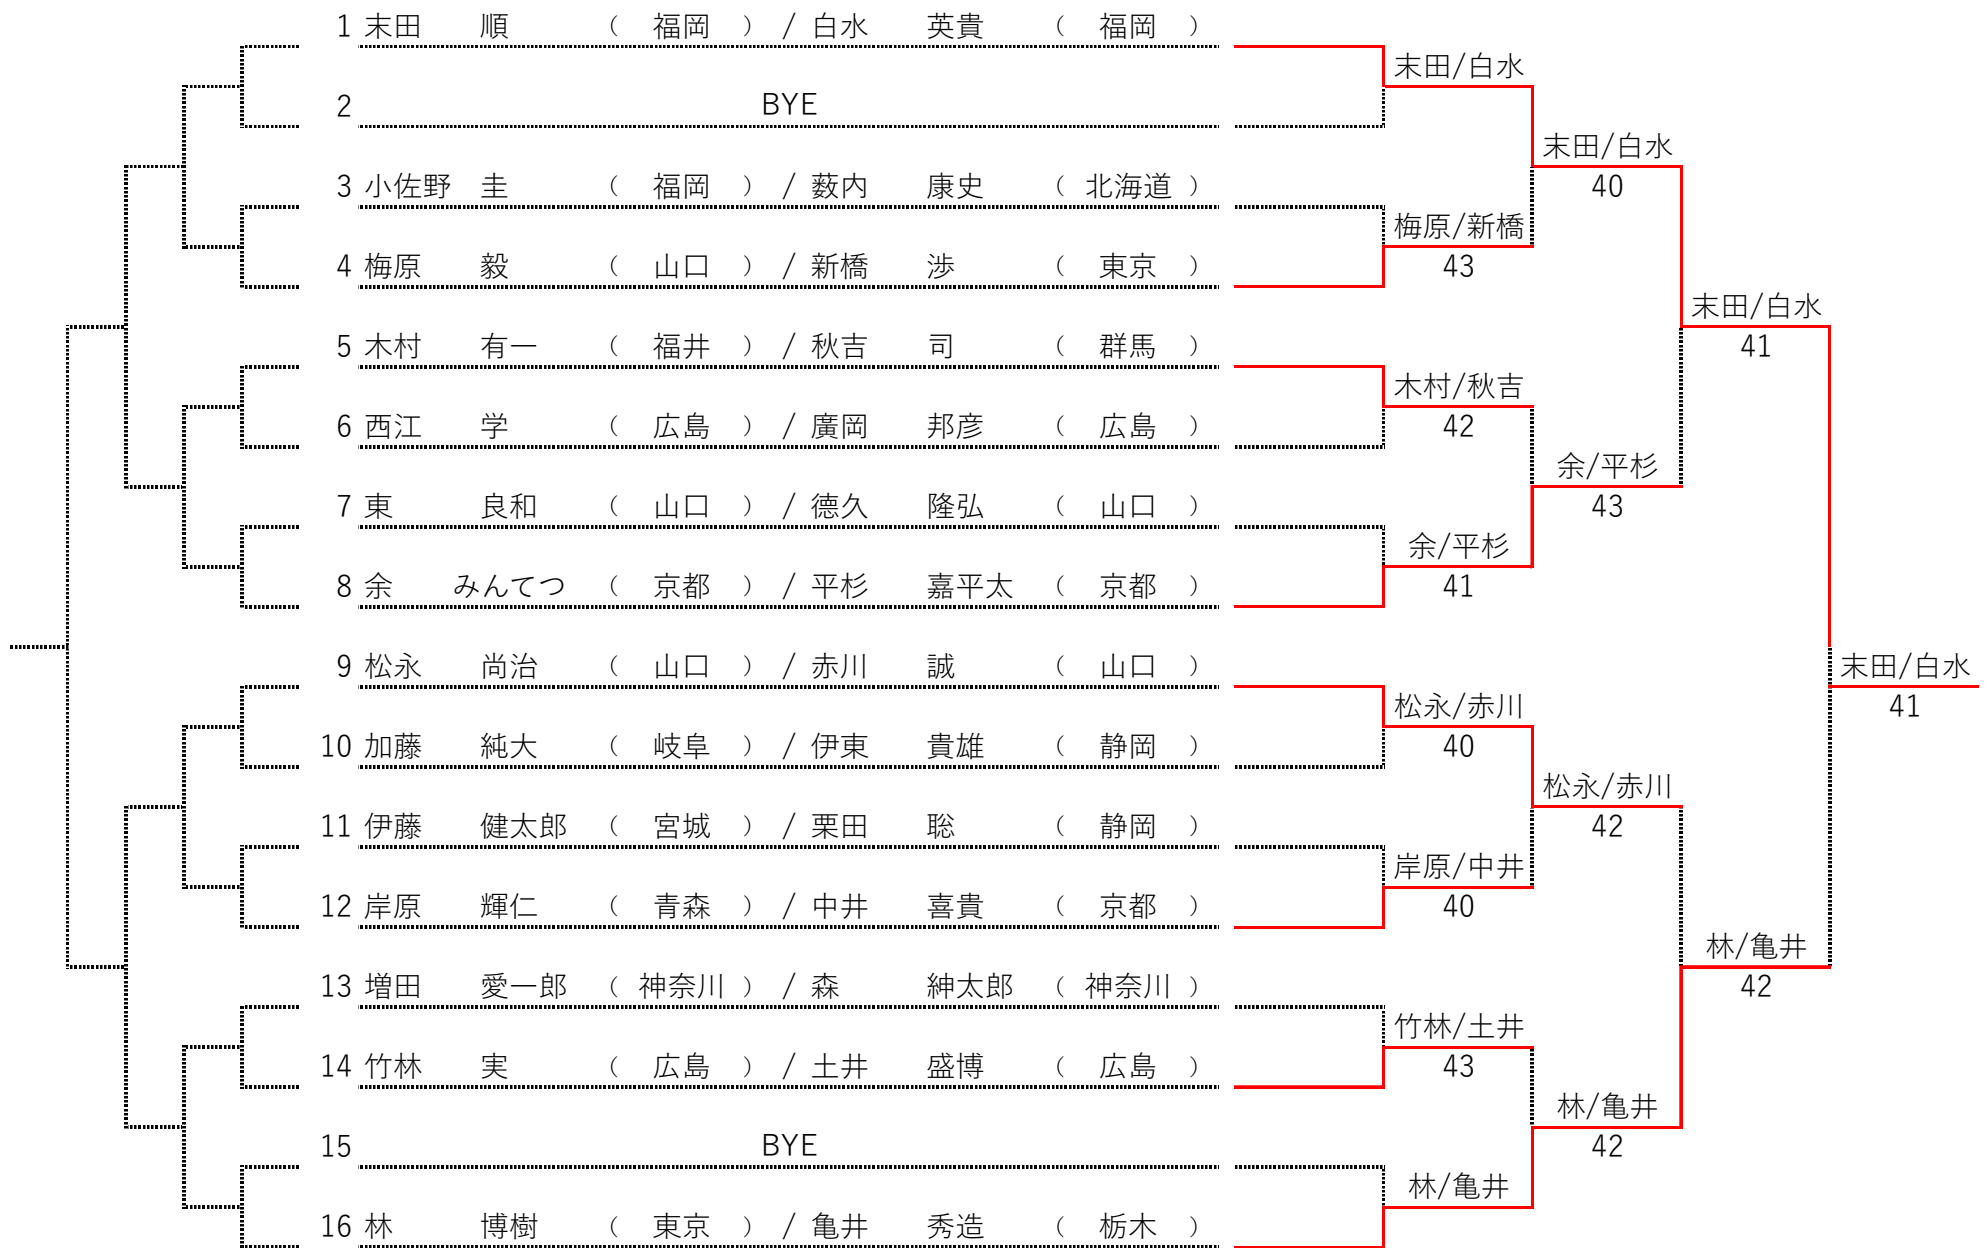

《コンソレーション》

《本戦》

男子ダブルス 50A+50B+45A+45B

(50歳以上A+50歳以上B+45歳以上A+45歳以上B)

《コンソレーション》

《本戦》

【雨天用】

女子ダブルス オープン

《コンソレーション》

《本戦》

1	湧田 真紀子 (山口) / 福村 美帆 (山口)	湧田/福村	
2	武田 潤子 (宮城) / 庄司 昭世 (宮城)	42	
3	橋本 朋子 (京都) / 杉出 安見晃 (長崎)	津田/辻	41
4	津田 桂枝 (兵庫) / 辻 千秋 (東京)	W.O.	

女子ダブルス 年齢別 (I)

《コンソレーション》

《本戦》

1	小林 恵里子 (栃木) / 中澤 かおり (神奈川)	小林/中澤	
2	湧田 加代子 (山口) / 渡辺 正子 (東京)	42	
3	梅原 美枝子 (山口) / 砂川 佐知子 (栃木)	梅原/砂川	41
4	柴田 敦子 (栃木) / 原 統子 (大阪)	梅原/砂川	40