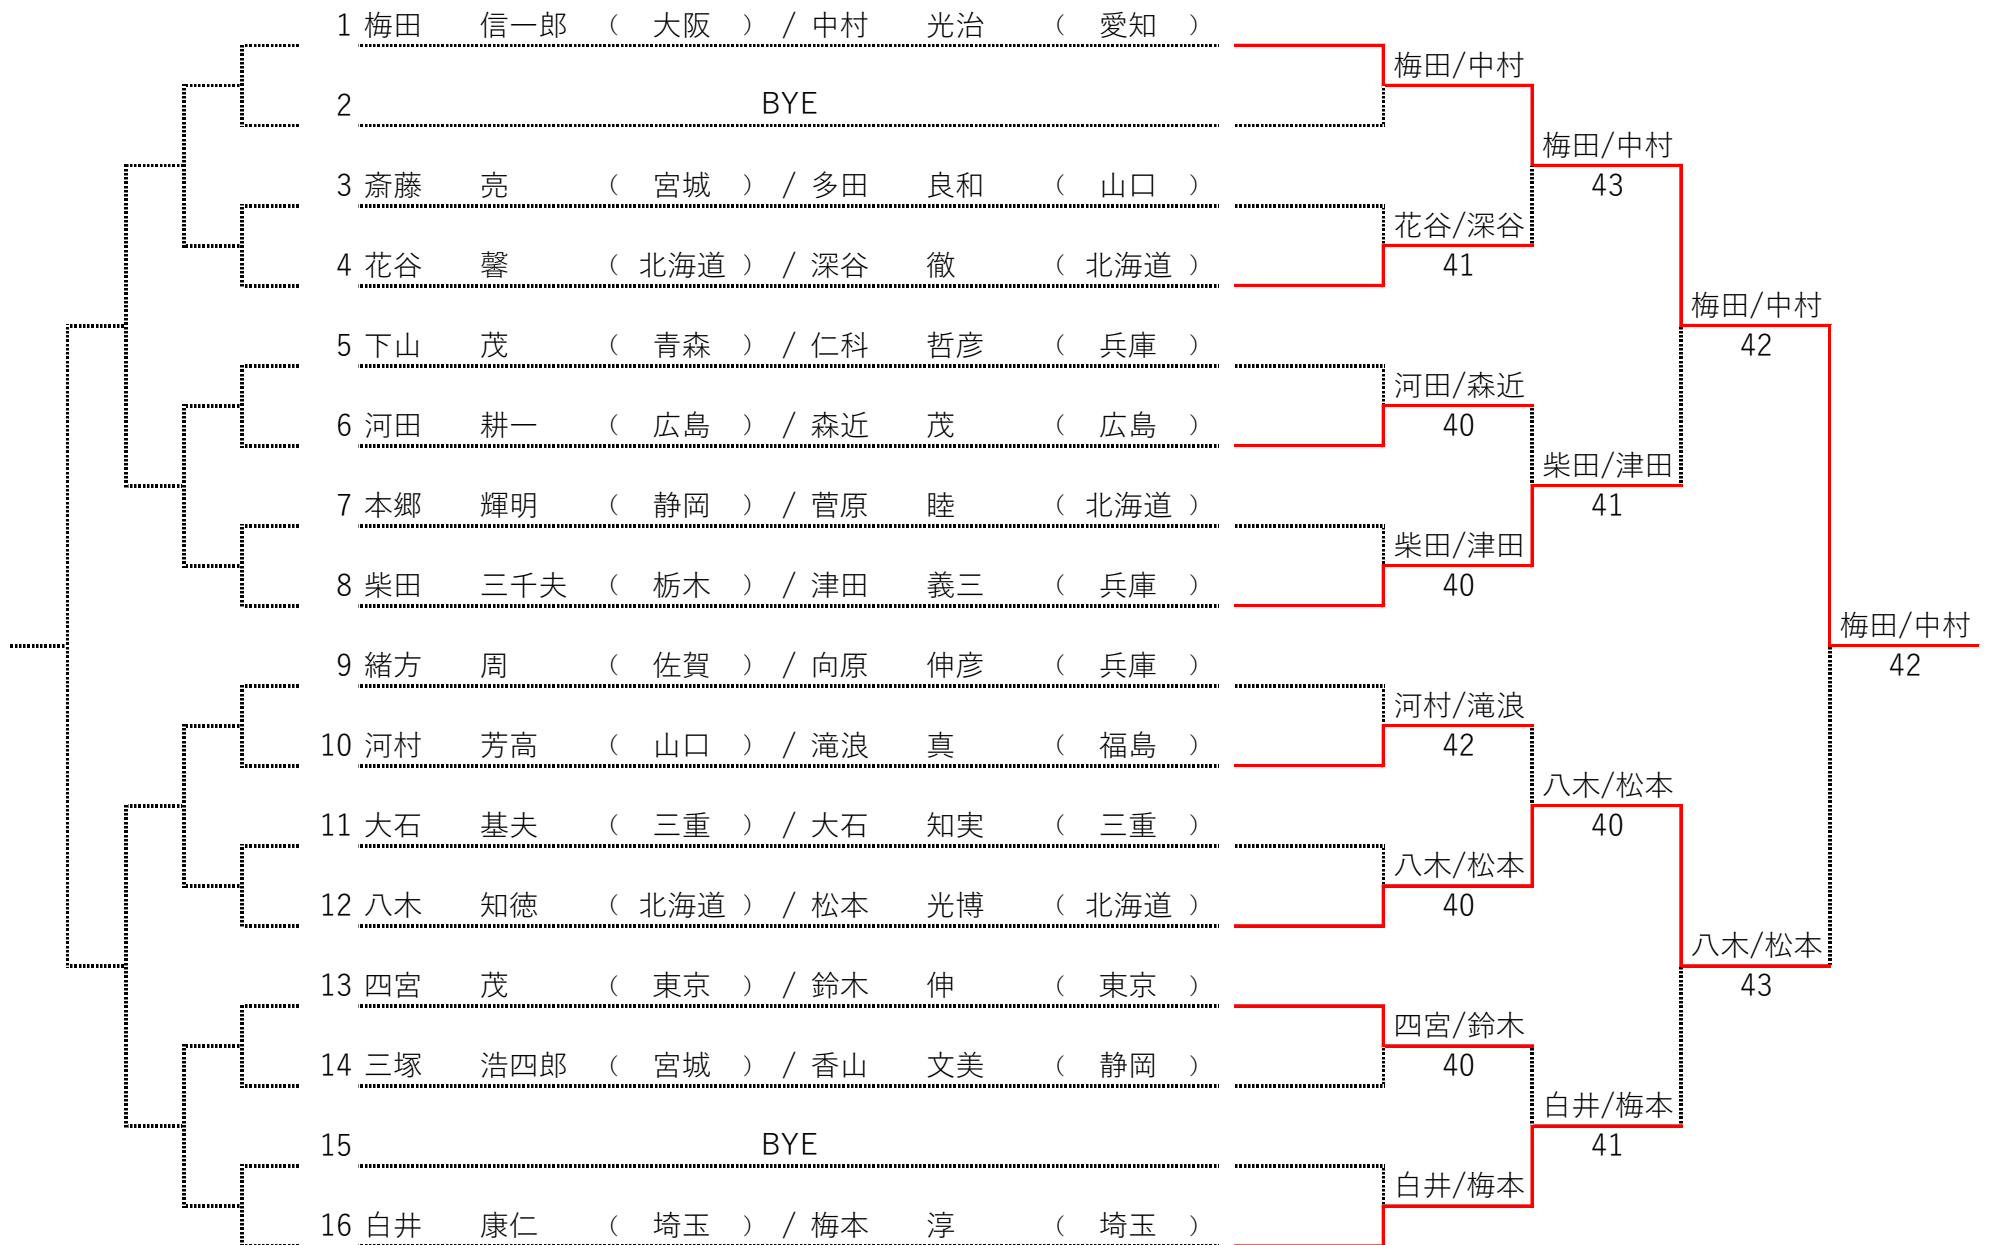

男子ダブルス 70A+70B

(70歳以上A+70歳以上B)

《コンソレーション》

《本戦》