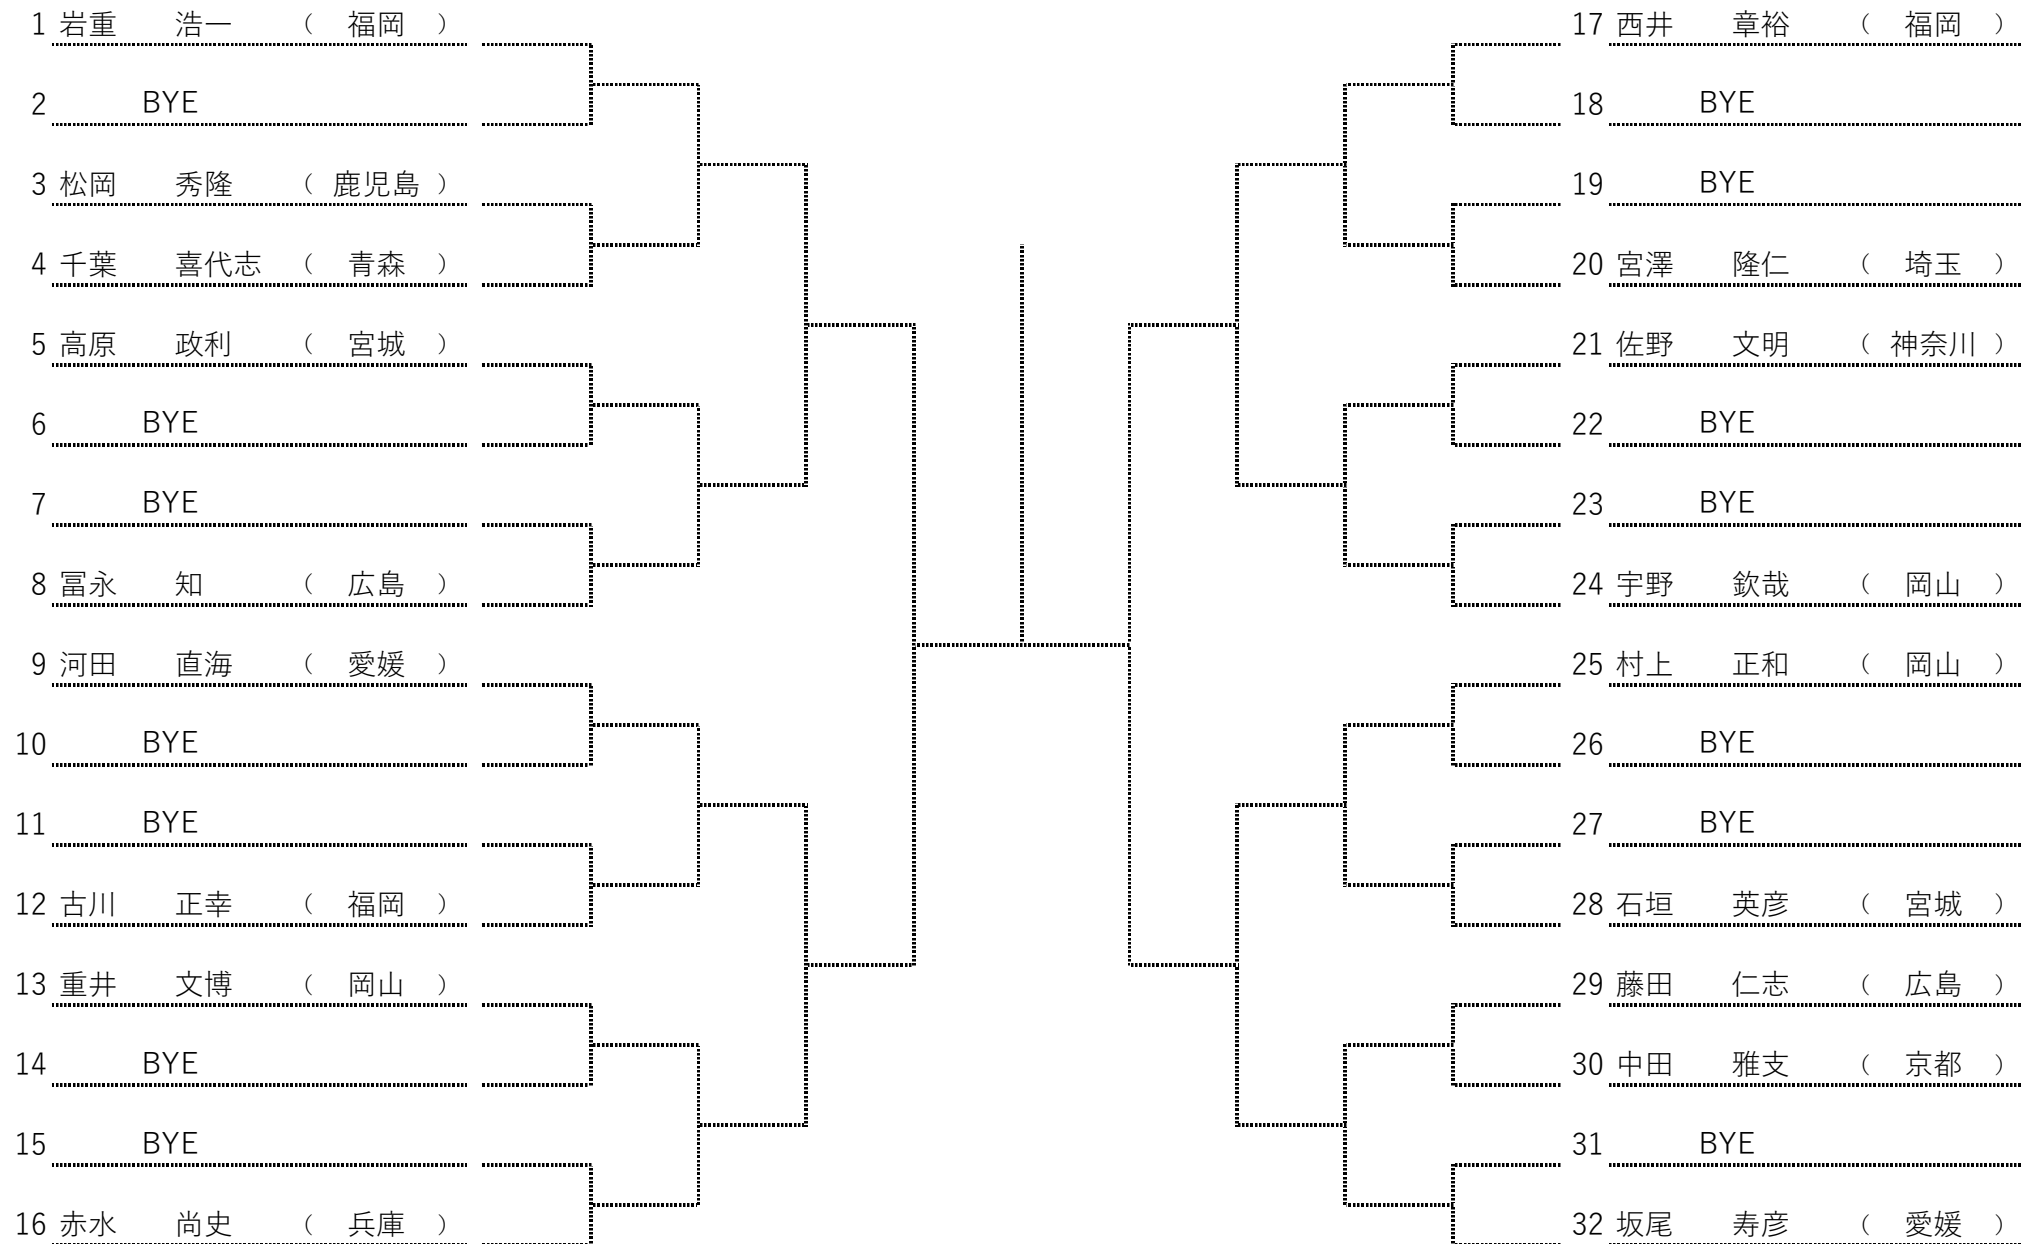

男子シングルス 65A

(65歳以上A)