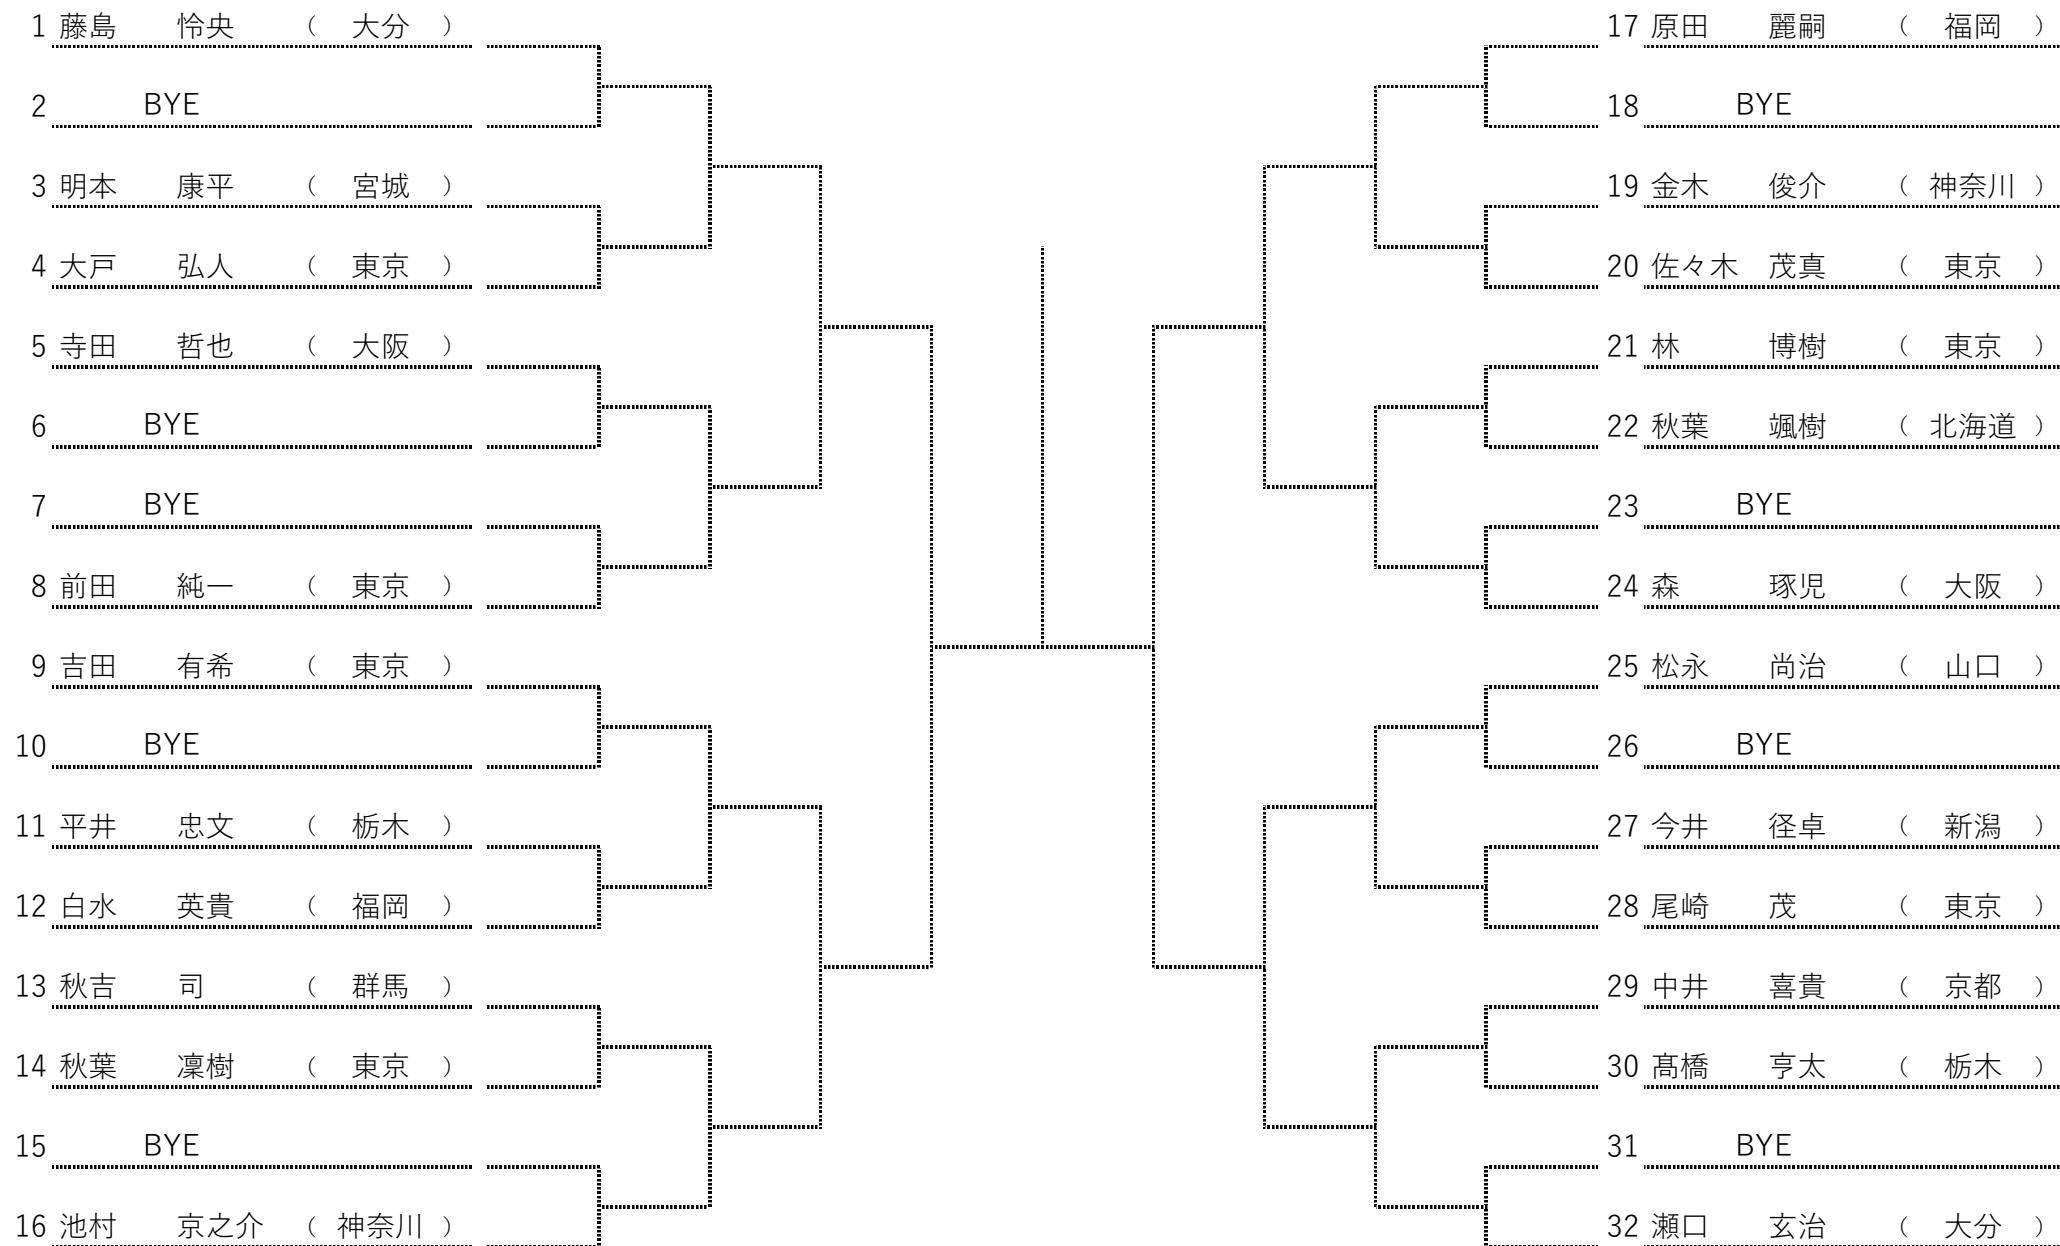

【泉庭球場】

男子シングルス

【シェルコムせんだい】

男子シングルス

70B

60B+55B

女子シングルス

男子シングルス オープン