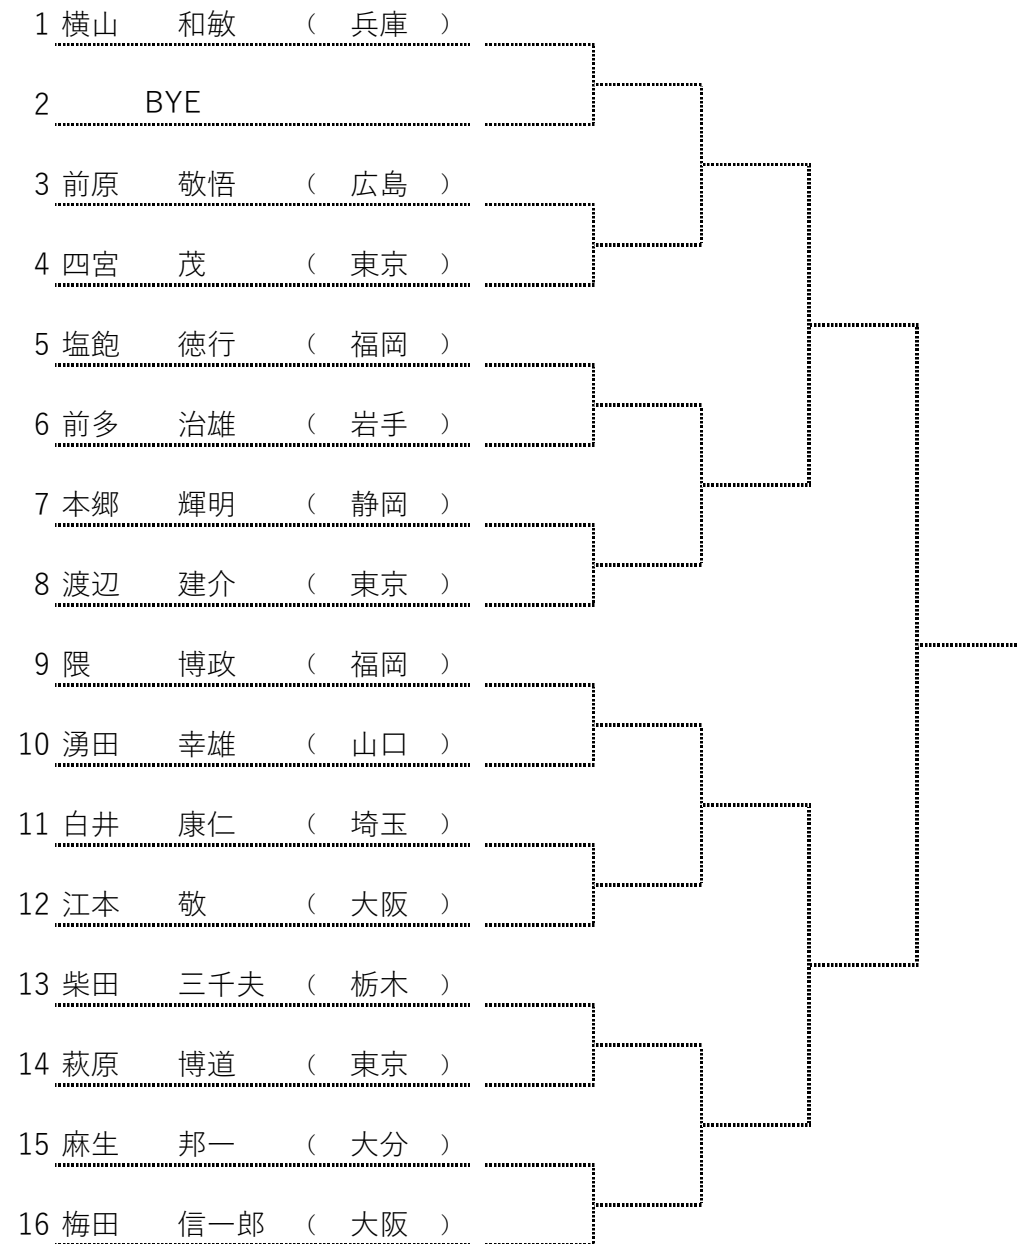

男子シングルス 75A+75B

(75歳以上A+75歳以上B)