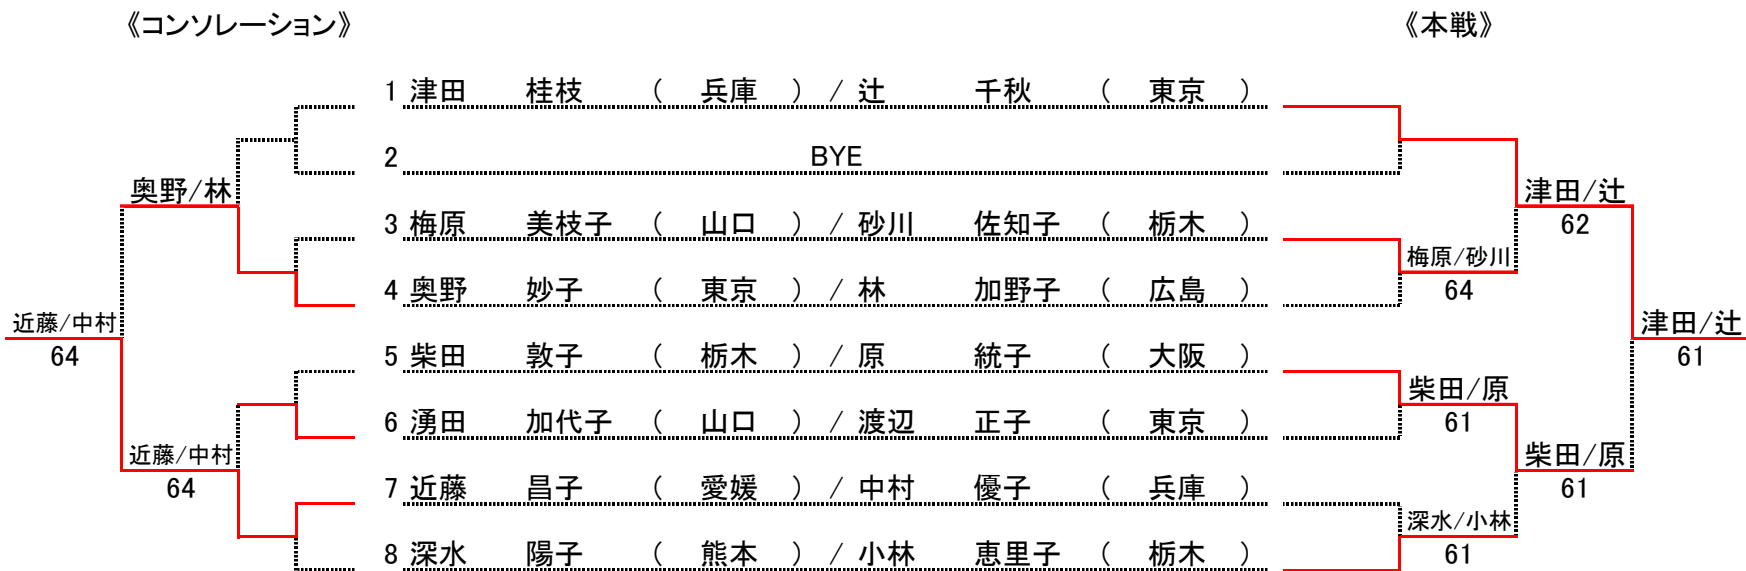

《本戦》

男子ダブルス55歳以上

《コンソレーション》

《本戦》

男子ダブルス50歳以上

《コンソレーション》

《本戦》

男子ダブルス45歳以上A+45歳以上B+45歳未満Bクラス

《コンソレーション》

《本戦》

女子ダブルス年齢別(Ⅰ)

女子ダブルス年齢別(Ⅱ)

医師夫人ダブルス年齢別

《コンソレーション》

《本戦》