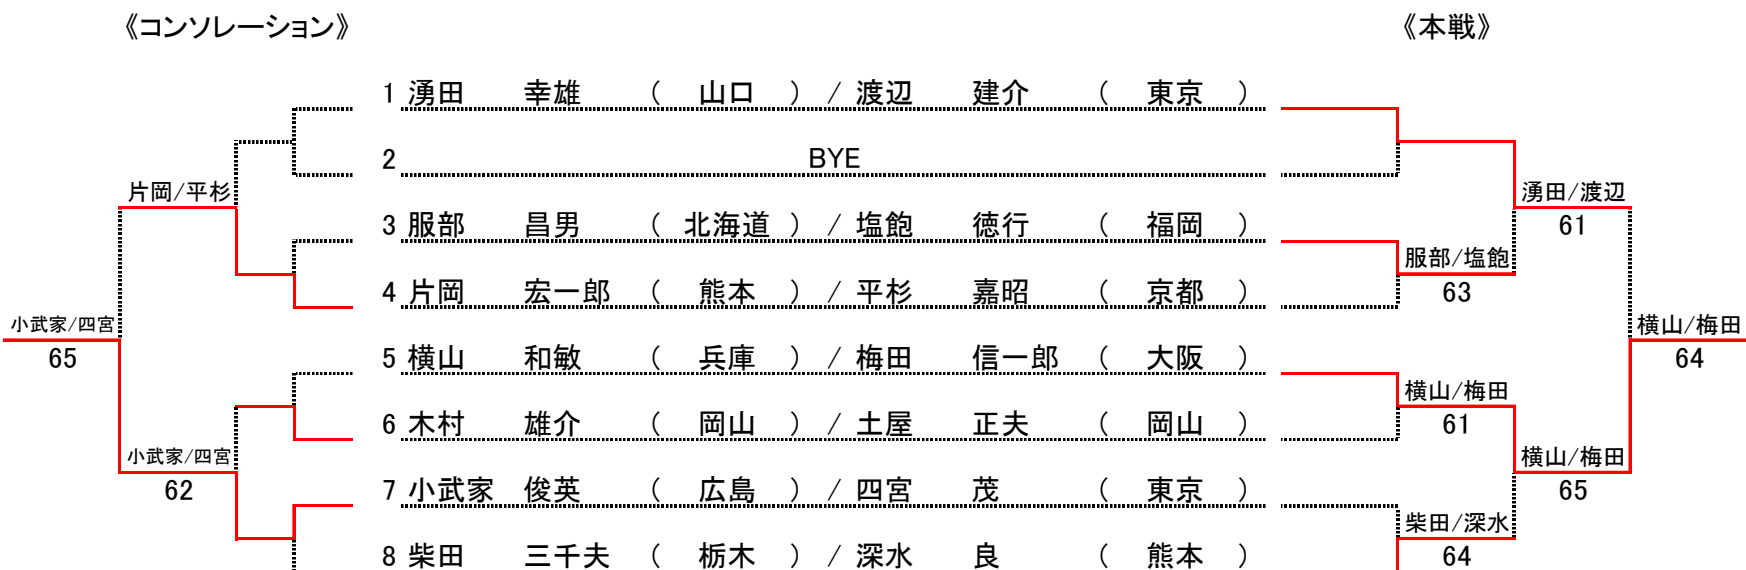

男子ダブルスオープンクラス

《コンソレーション》

《本戦》

男子ダブルス80歳以上

男子ダブルス75歳以上

男子ダブルス70歳以上

《コンソレーション》

《本戦》