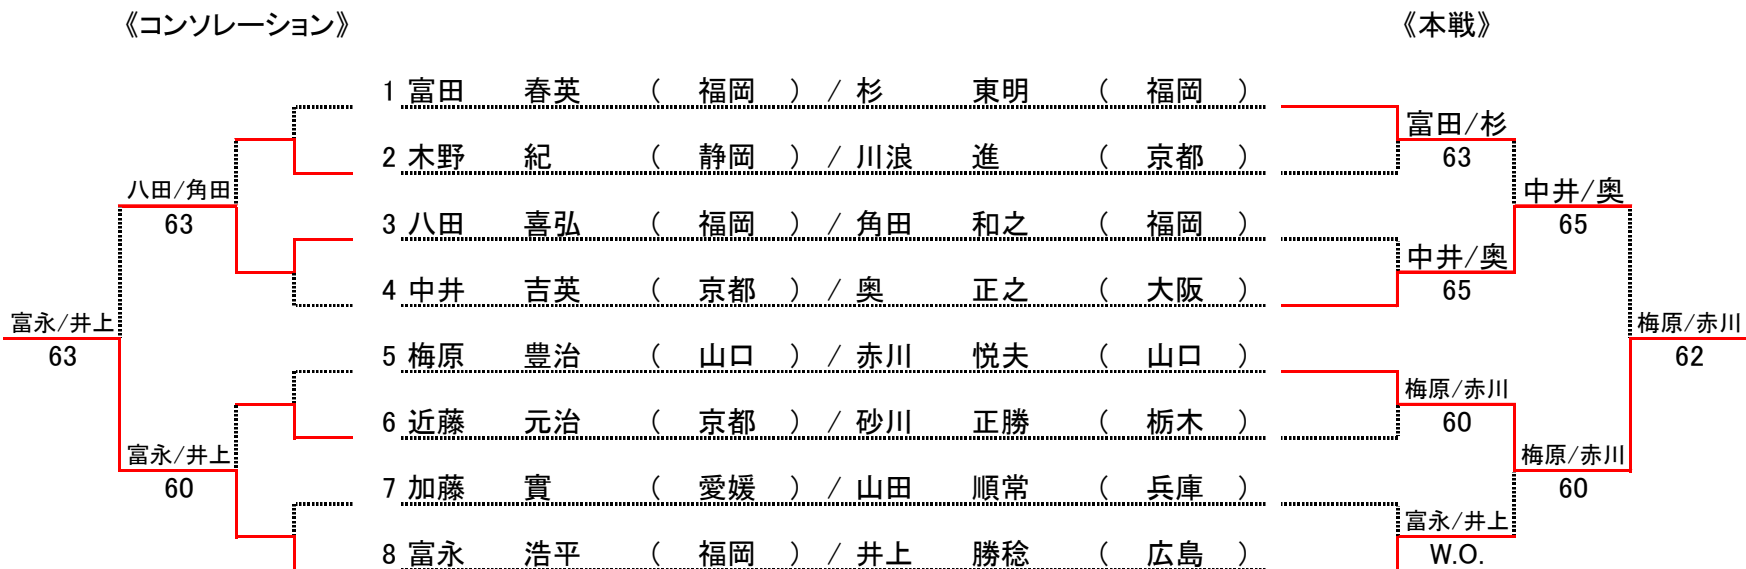

男子ダブルスオープンクラス

《コンソレーション》

《本戦》

男子ダブルス80歳以上

男子ダブルス75歳以上

男子ダブルス70歳以上

《コンソレーション》

《本戦》