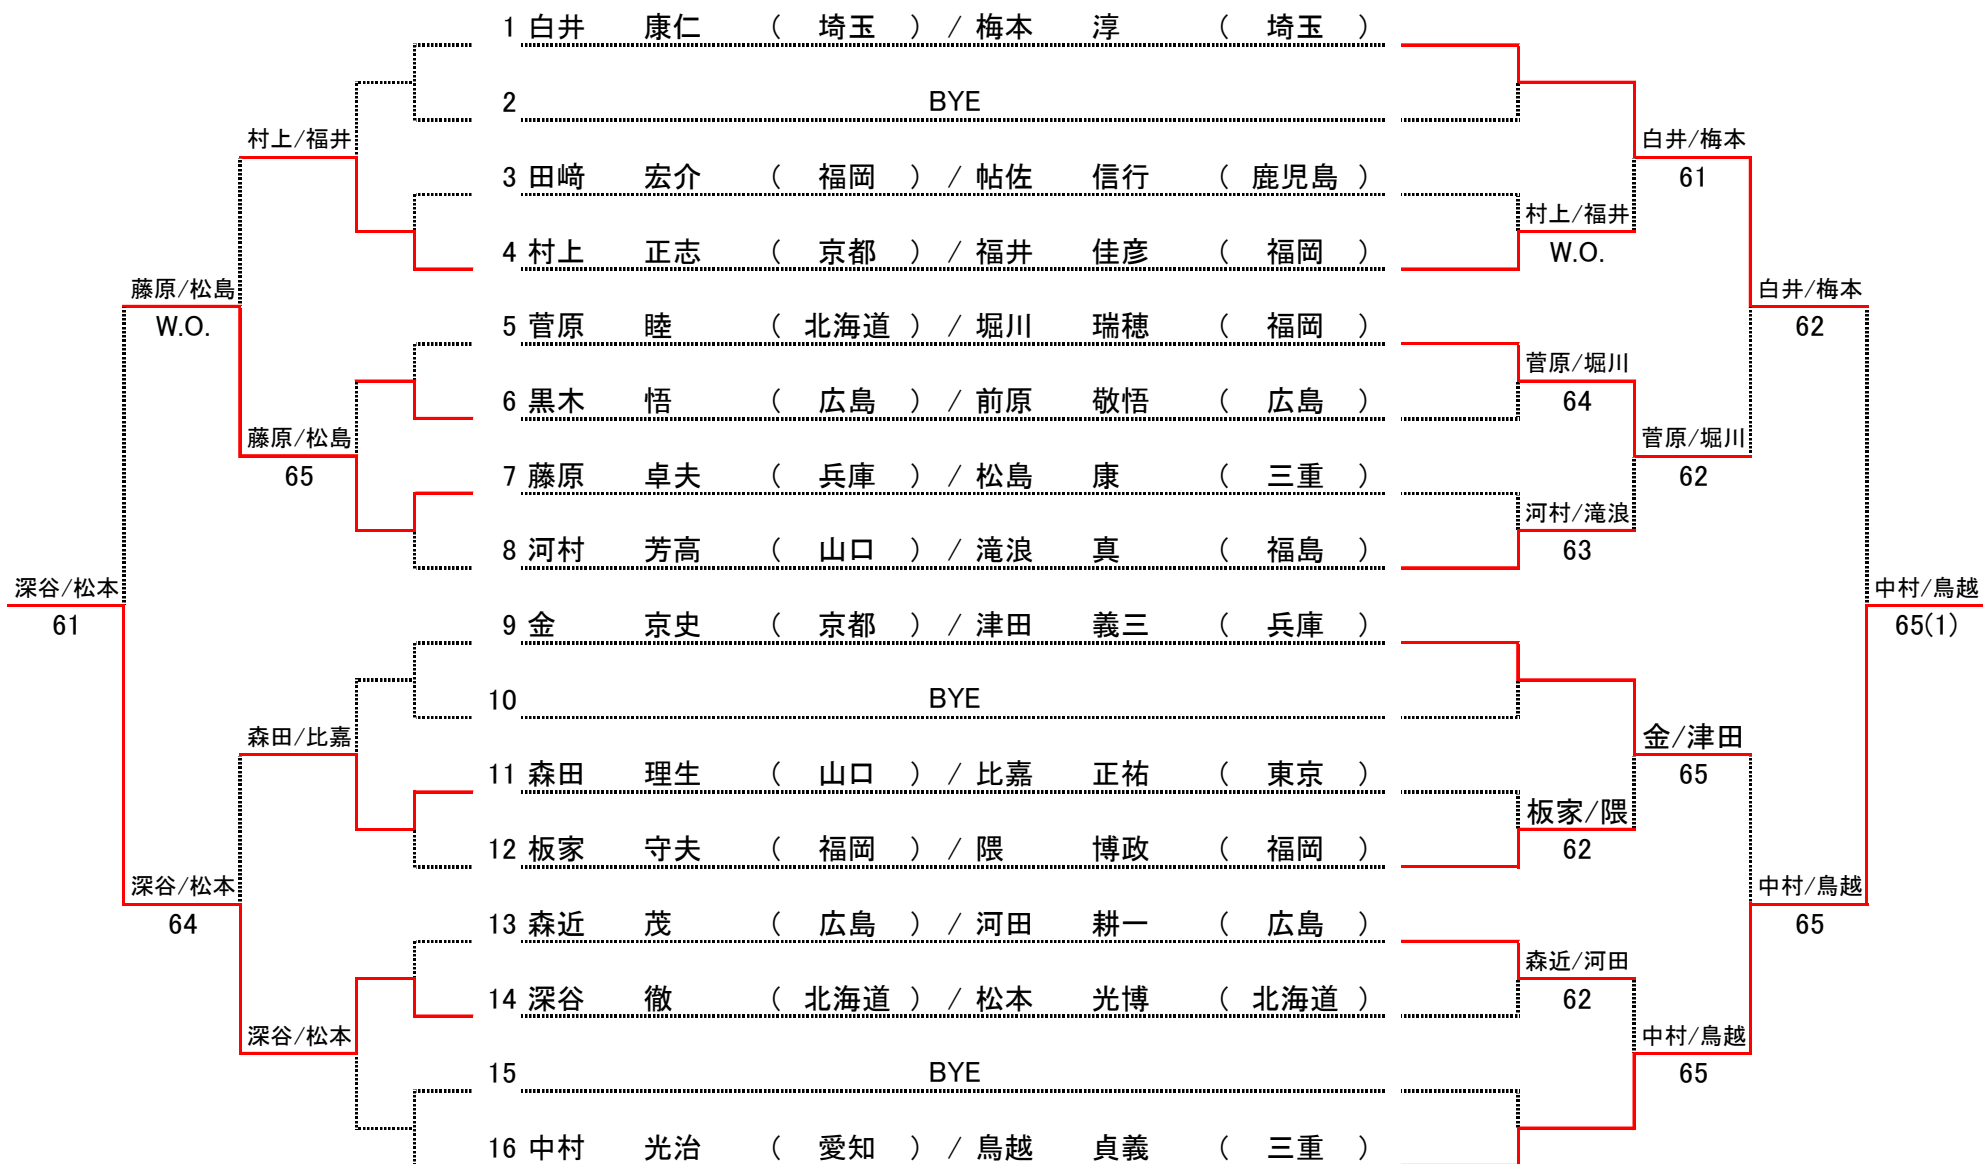

男子ダブルスオープンクラス

《コンソレーション》

《本戦》

男子ダブルス80歳以上

男子ダブルス75歳以上

男子ダブルス70歳以上

《コンソレーション》

《本戦》

男子ダブルス65歳以上Aクラス

《コンソレーション》

《本戦》

男子ダブルス60歳以上Aクラス

《コンソレーション》

《本戦》

男子ダブルス65歳+60歳以上Bクラス

《コンソレーション》