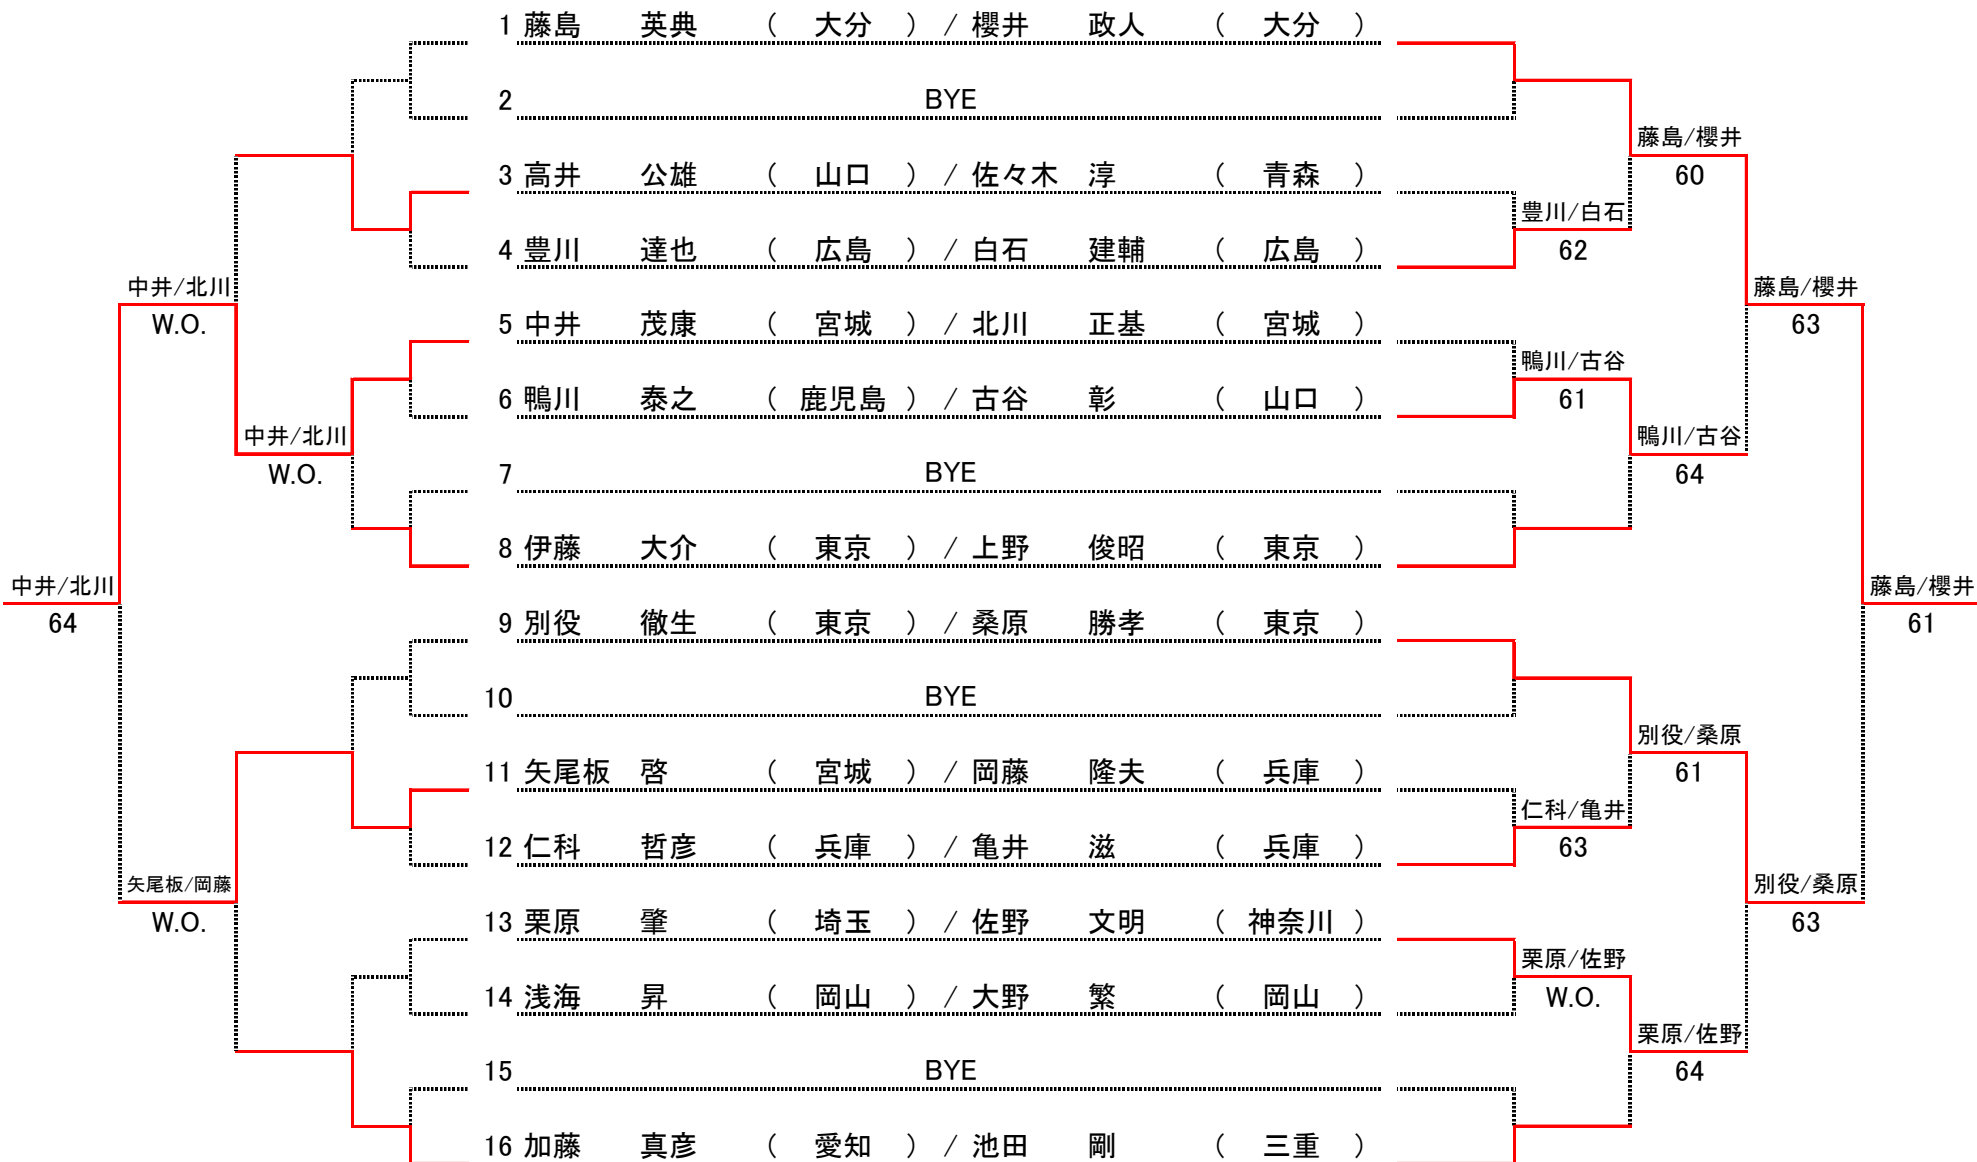

男子ダブルス65歳以上Aクラス

《コンソレーション》

《本戦》

男子ダブルス60歳以上Aクラス

《コンソレーション》

《本戦》

男子ダブルス65歳+60歳以上Bクラス

《コンソレーション》

《本戦》

男子ダブルス55歳以上

《コンソレーション》

《本戦》

男子ダブルス50歳以上

《コンソレーション》

《本戦》

男子ダブルス45歳以上A+45歳以上B+45歳未満Bクラス