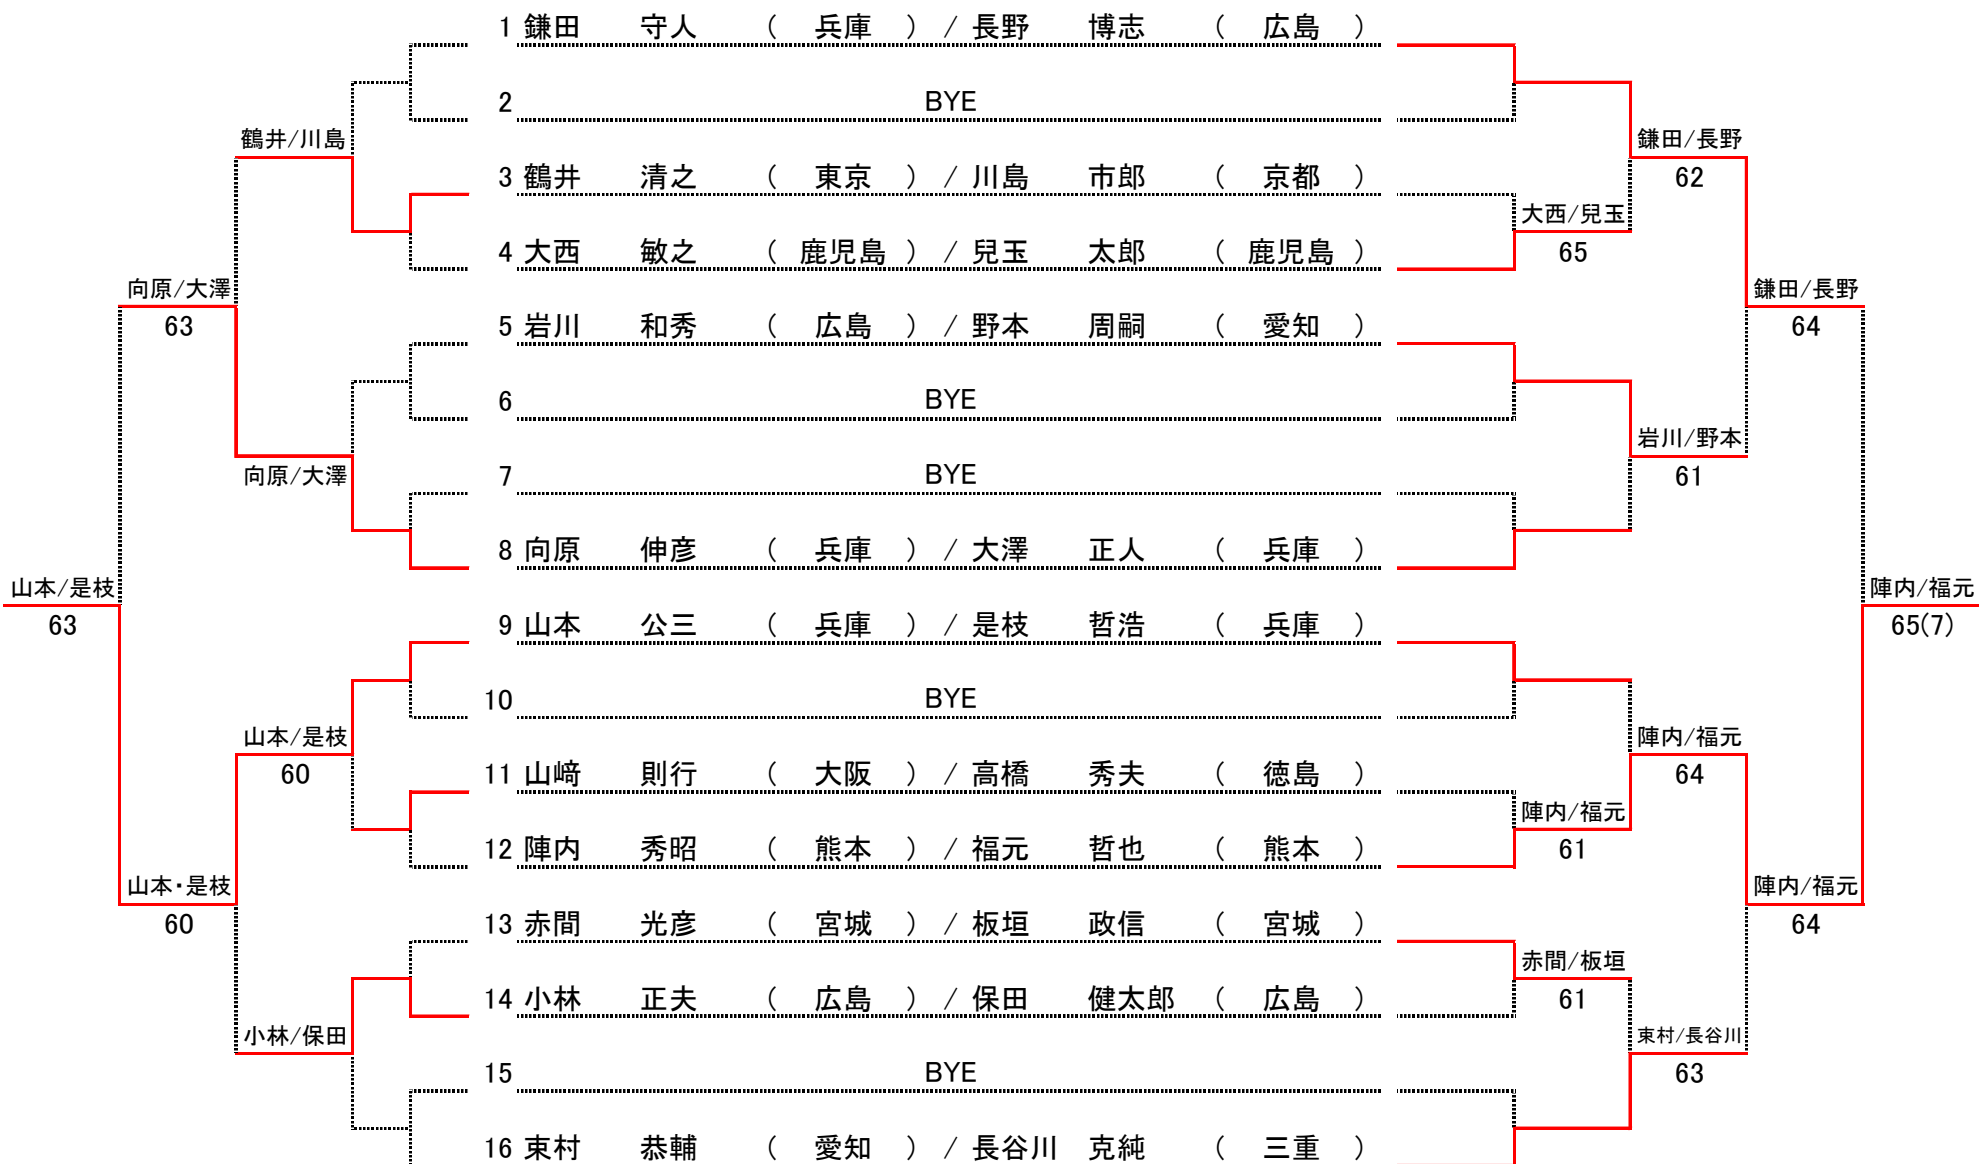

男子ダブルス65歳以上Aクラス

《コンソレーション》

《本戦》

男子ダブルス60歳以上Aクラス

《コンソレーション》

《本戦》

男子ダブルス65歳+60歳以上Bクラス

《コンソレーション》

《本戦》

男子ダブルス55歳以上

《コンソレーション》

《本戦》

男子ダブルス50歳以上

《コンソレーション》

《本戦》

男子ダブルス45歳以上A+45歳以上B+45歳未満Bクラス