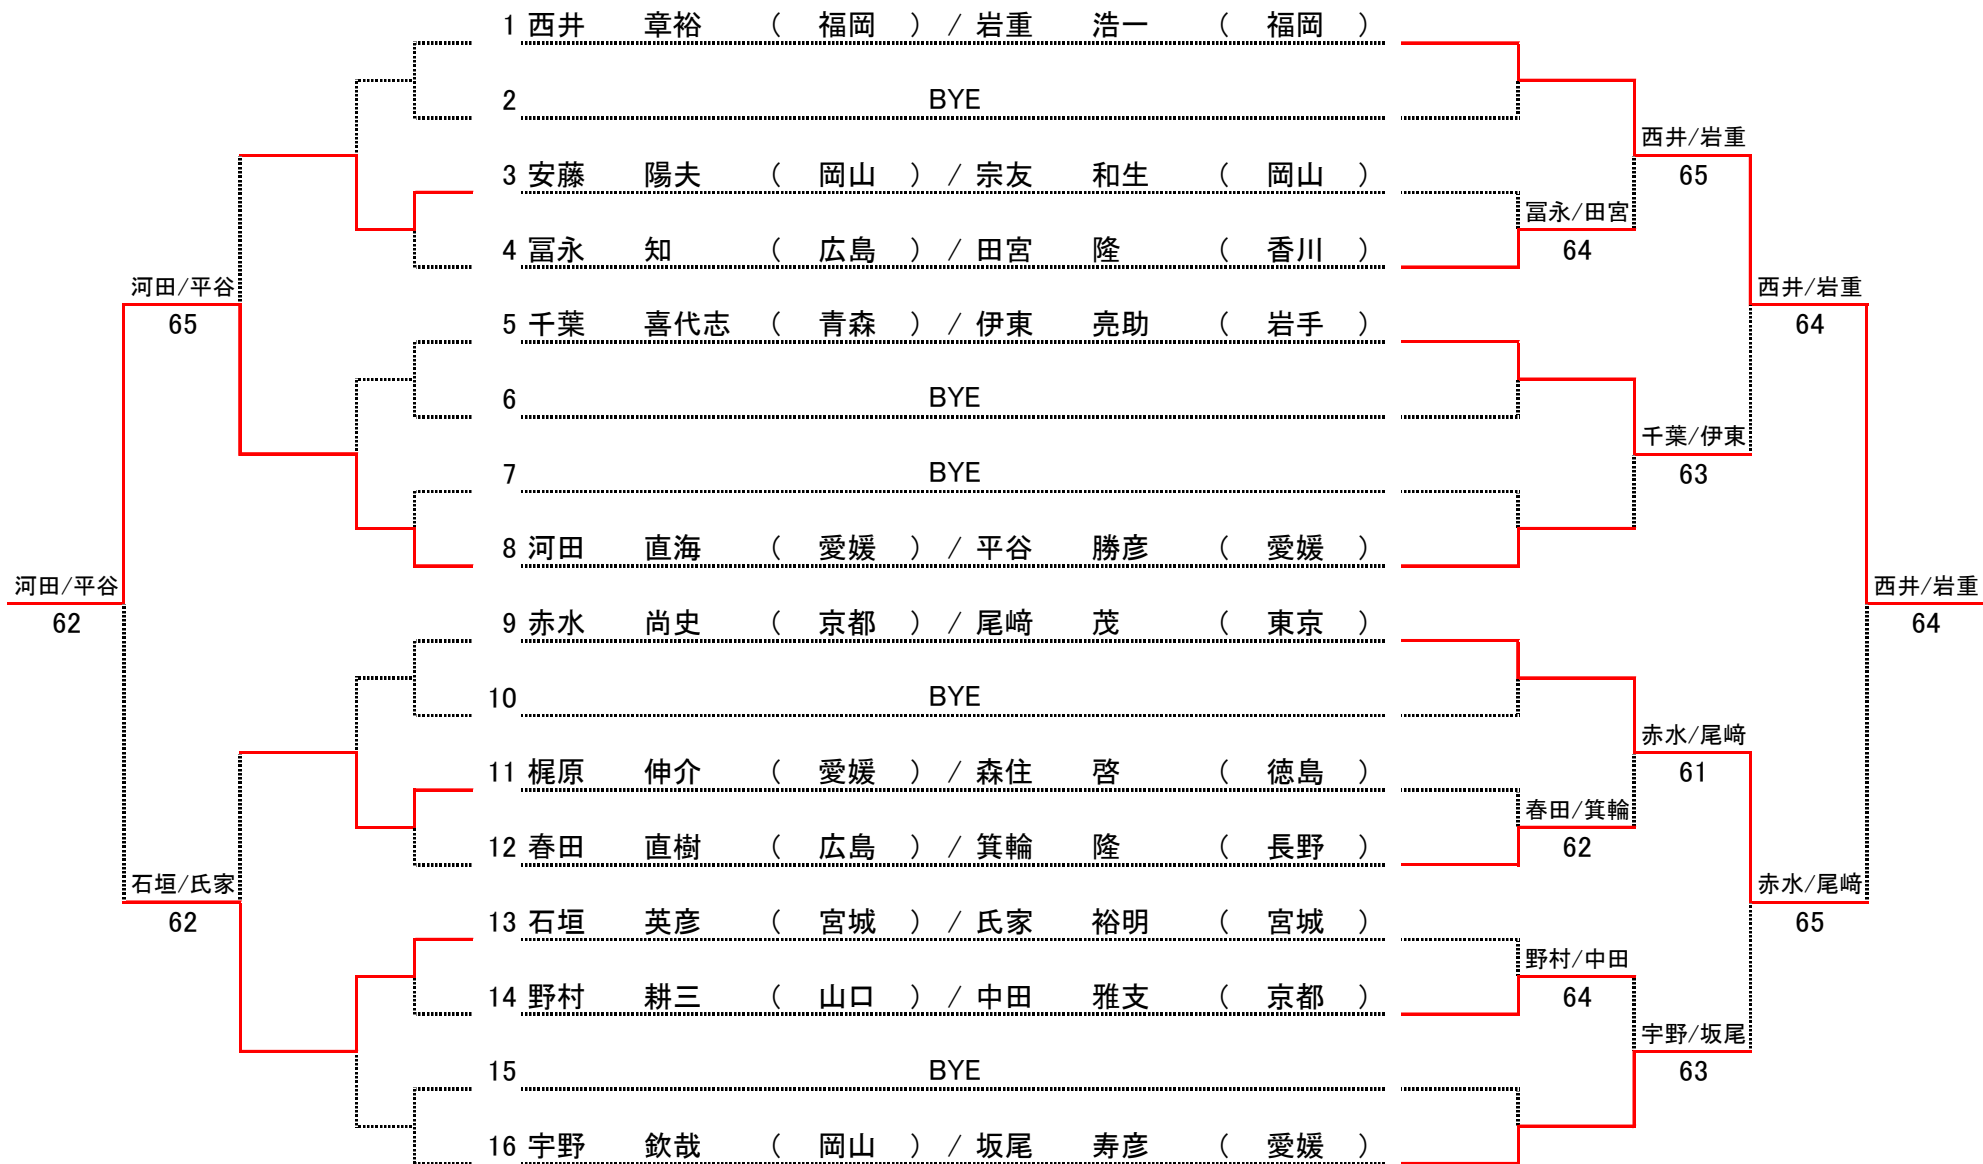

男子ダブルスオープンクラス

《コンソレーション》

《本戦》

男子ダブルス80歳以上

男子ダブルス75歳以上

男子ダブルス70歳以上

《コンソレーション》

《本戦》

男子ダブルス65歳以上Aクラス

《コンソレーション》

《本戦》

男子ダブルス60歳以上Aクラス

《コンソレーション》

《本戦》

男子ダブルス65歳+60歳以上Bクラス

《コンソレーション》