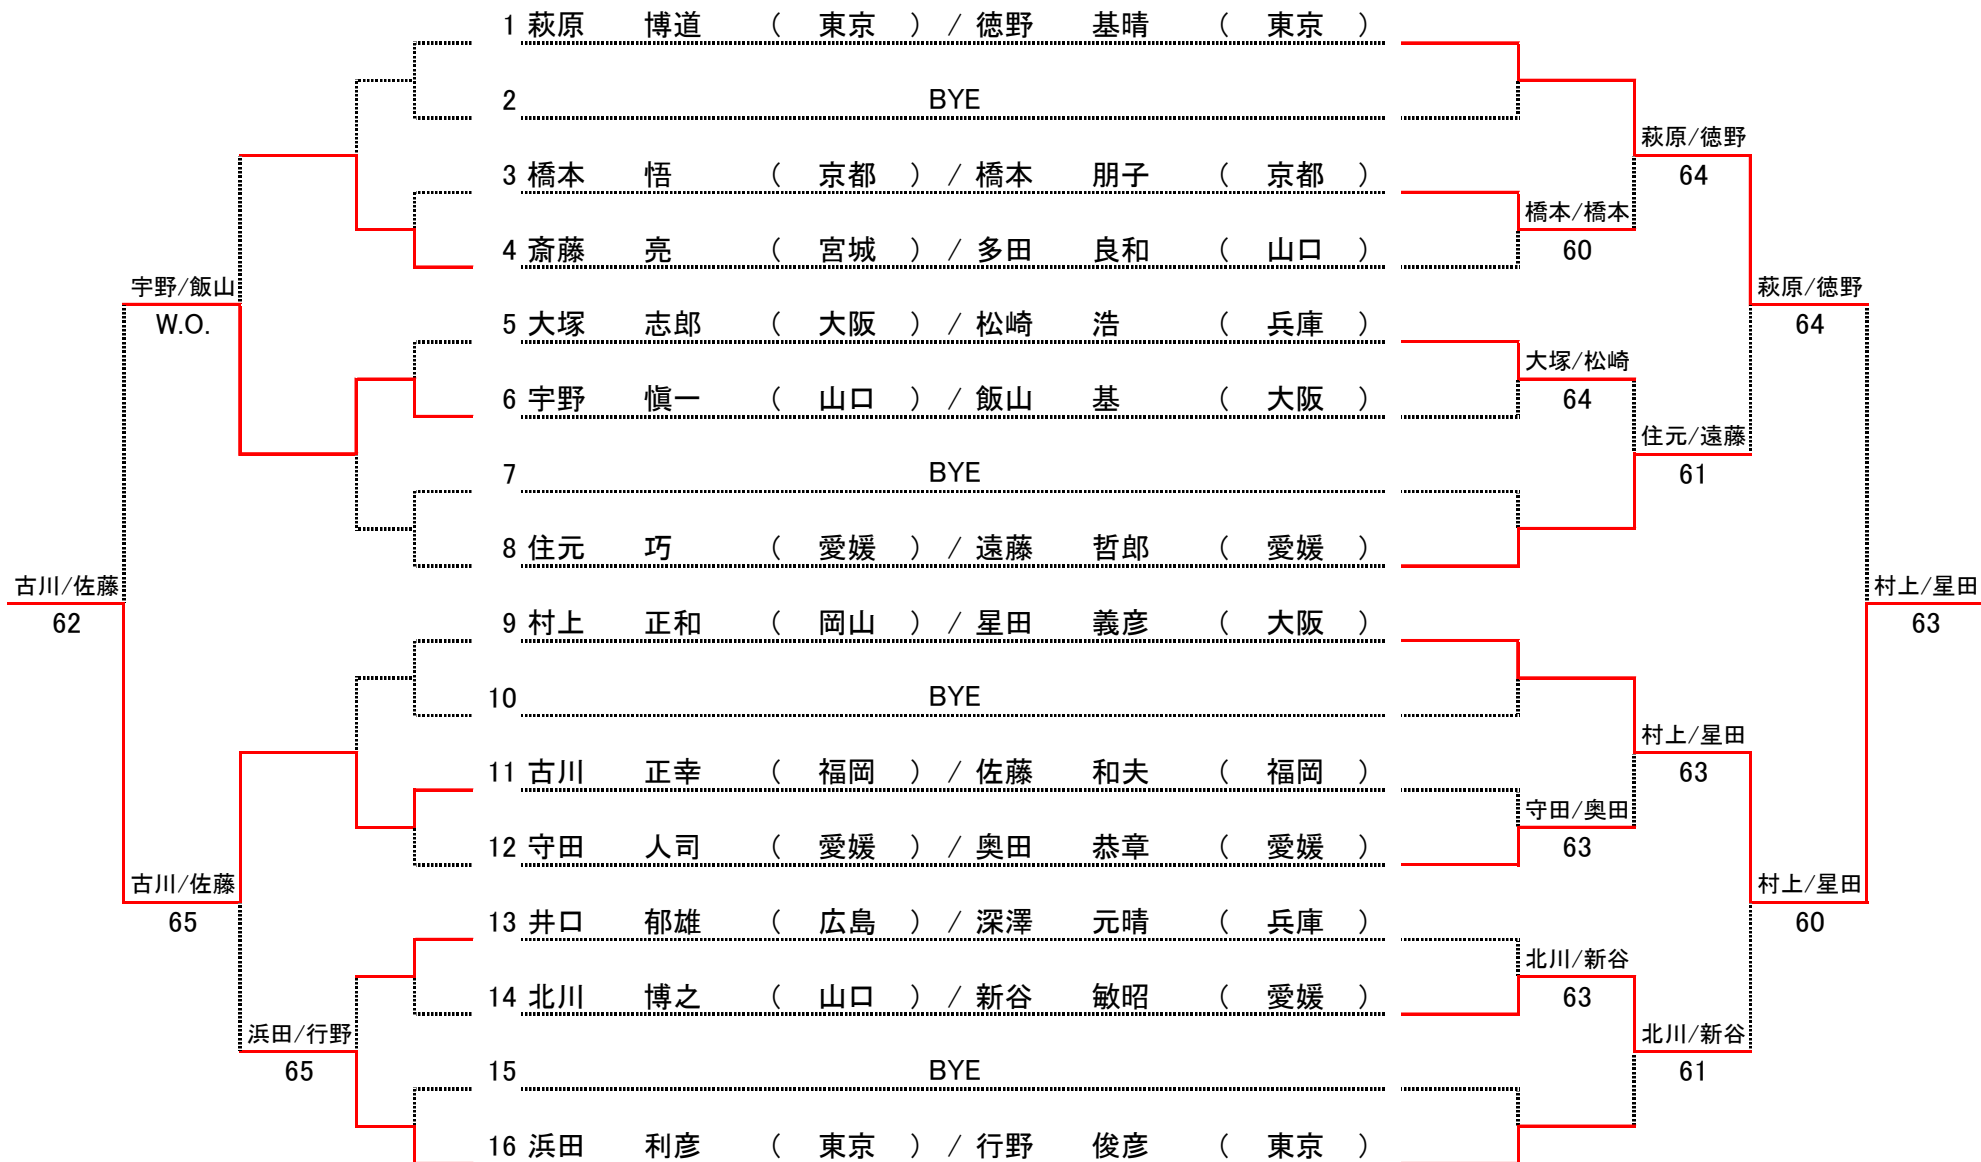

男子ダブルス65歳以上Aクラス

《コンソレーション》

《本戦》

男子ダブルス60歳以上Aクラス

《コンソレーション》

《本戦》

男子ダブルス65歳+60歳以上Bクラス

《コンソレーション》

《本戦》

男子ダブルス55歳以上

《コンソレーション》

《本戦》

男子ダブルス50歳以上

《コンソレーション》

《本戦》

男子ダブルス45歳以上A+45歳以上B+45歳未満Bクラス